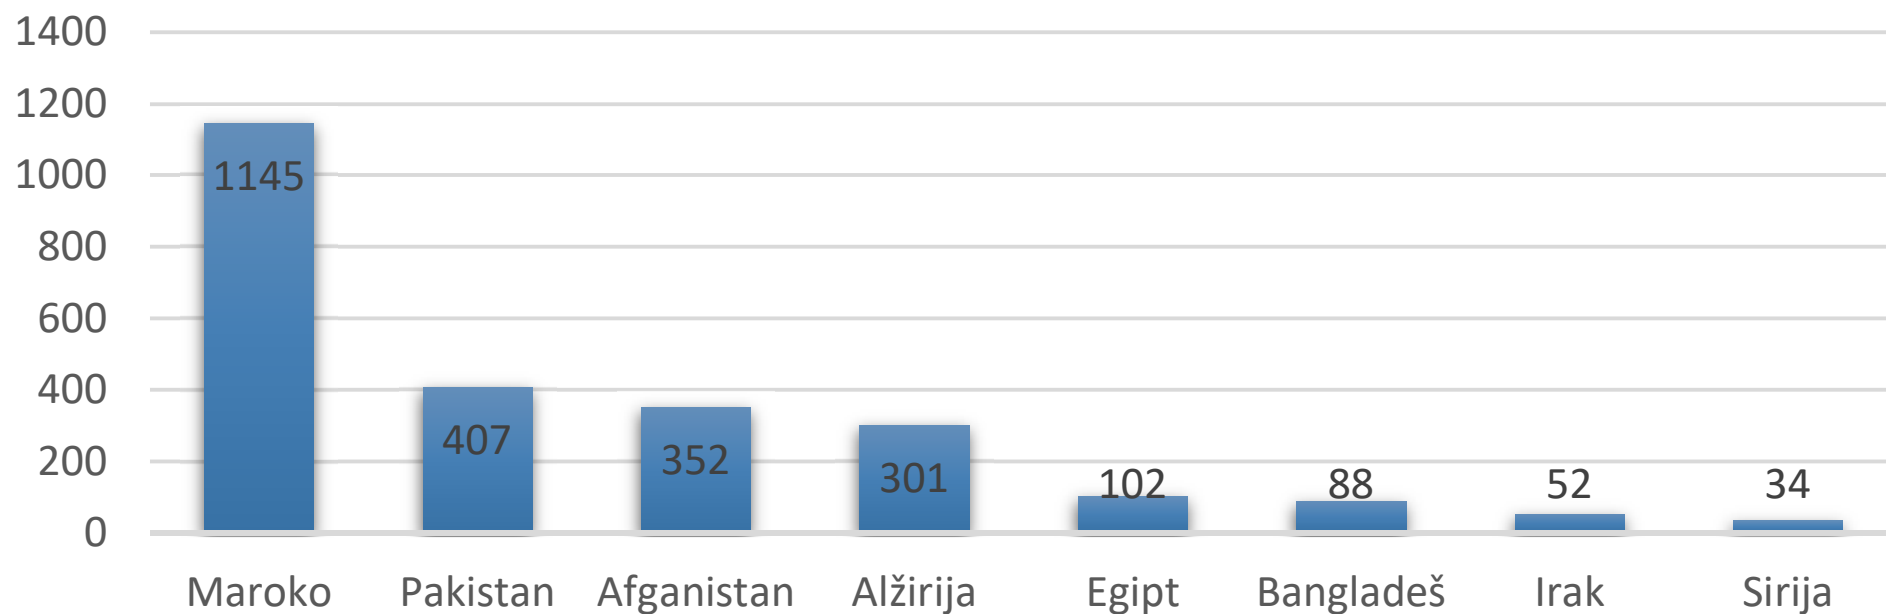

Najpogostejše države izvora prosilcev za mednarodno zaščito

(Podatki od 1.1.2020 - 22.9.2020)

Vir: Urad Vlade Republike Slovenije za oskrbo in integracijo migrantov