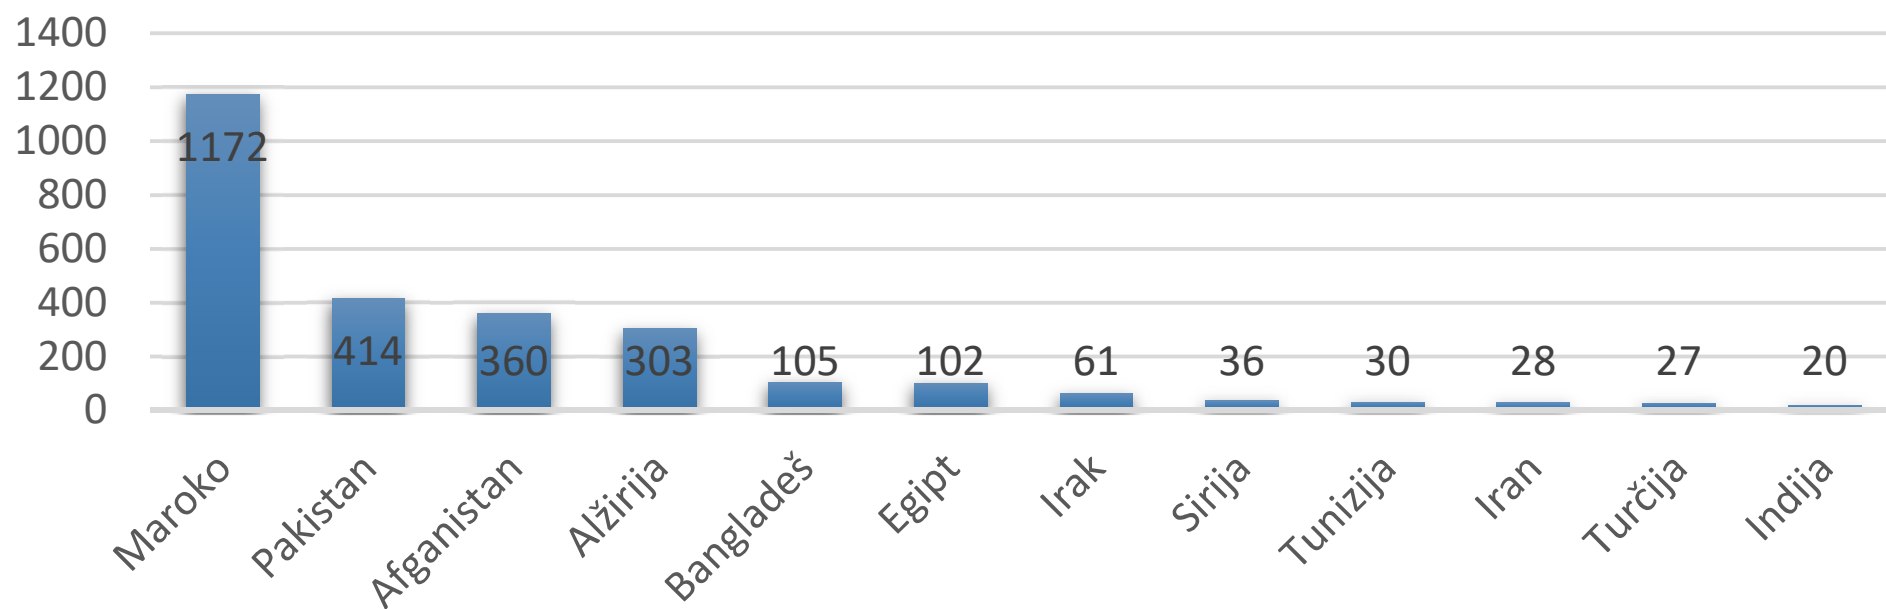

# Najpogostejše države izvora prosilcev za mednarodno zaščito

(Podatki od 1.1.2020 - 30.9.2020)

Vir: Urad Vlade Republike Slovenije za oskrbo in integracijo migrantov