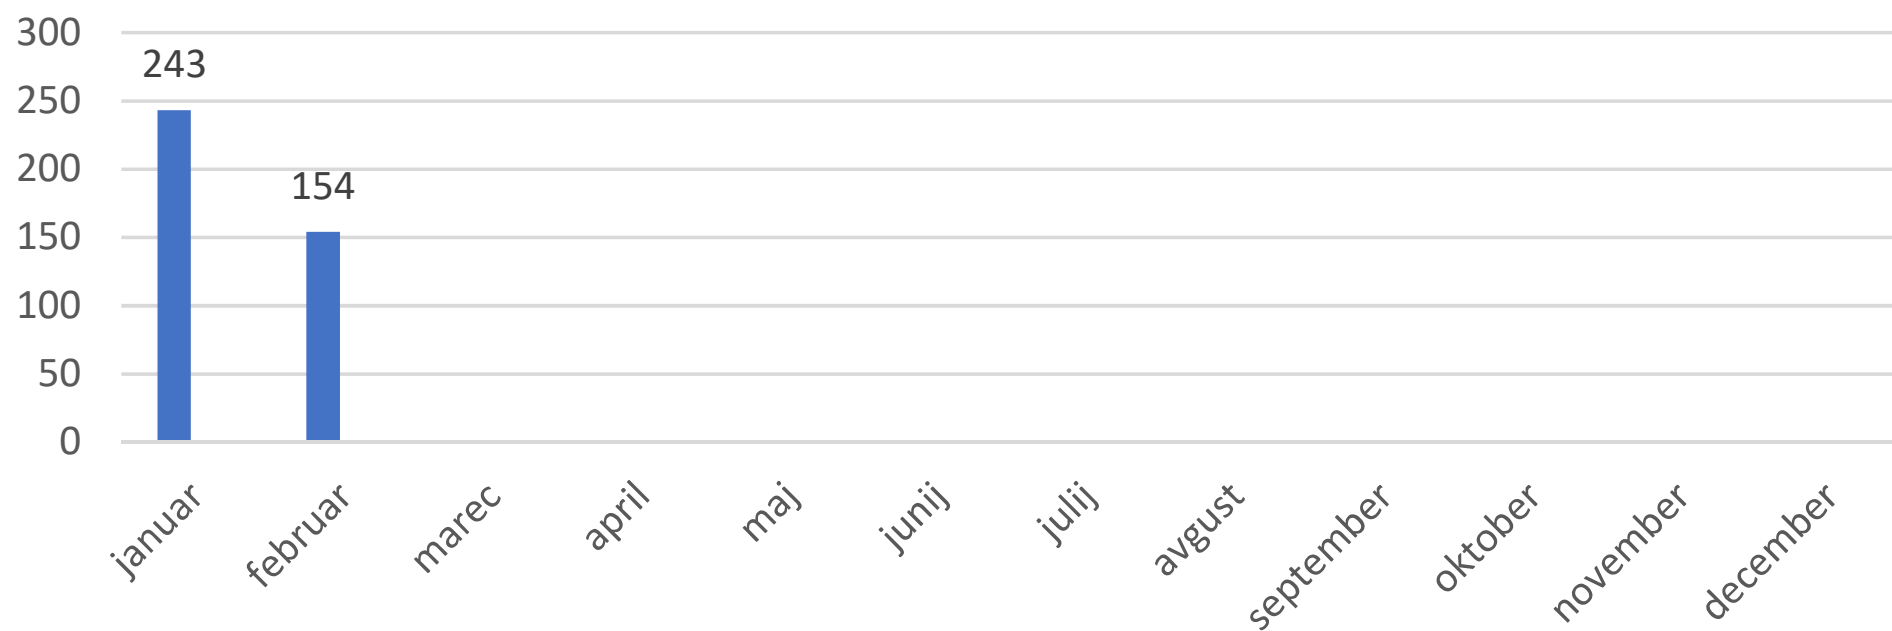

## Novo nastanjeni prosilci za mednarodno zaščito v letu 2020 po mesecih

Vir: Urad Vlade Republike Slovenije za oskrbo in integracijo migrantov