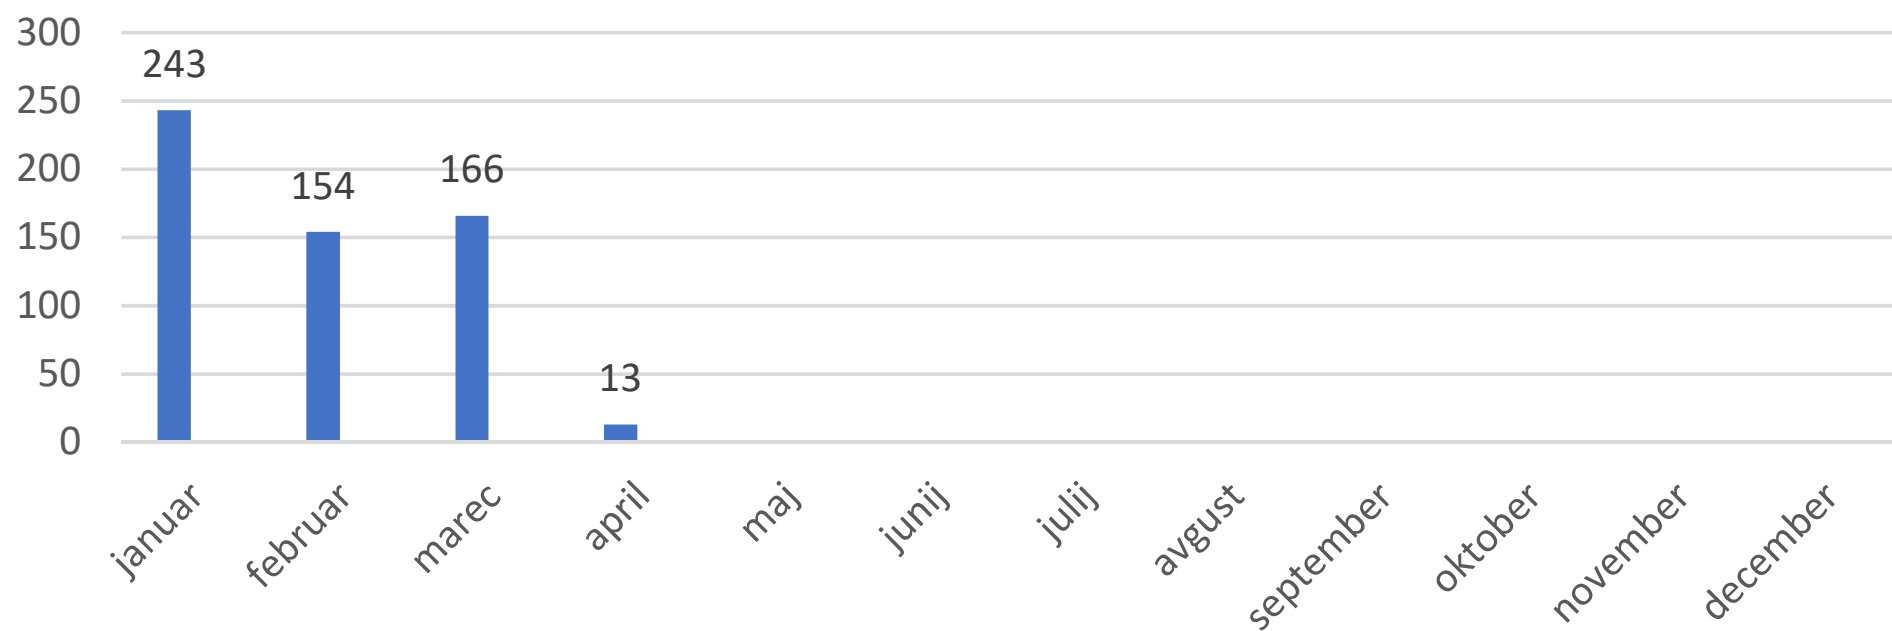

Novo nastanjeni prosilci za mednarodno zaščito v letu 2020 po mesecih

Vir: Urad Vlade Republike Slovenije za oskrbo in integracijo migrantov