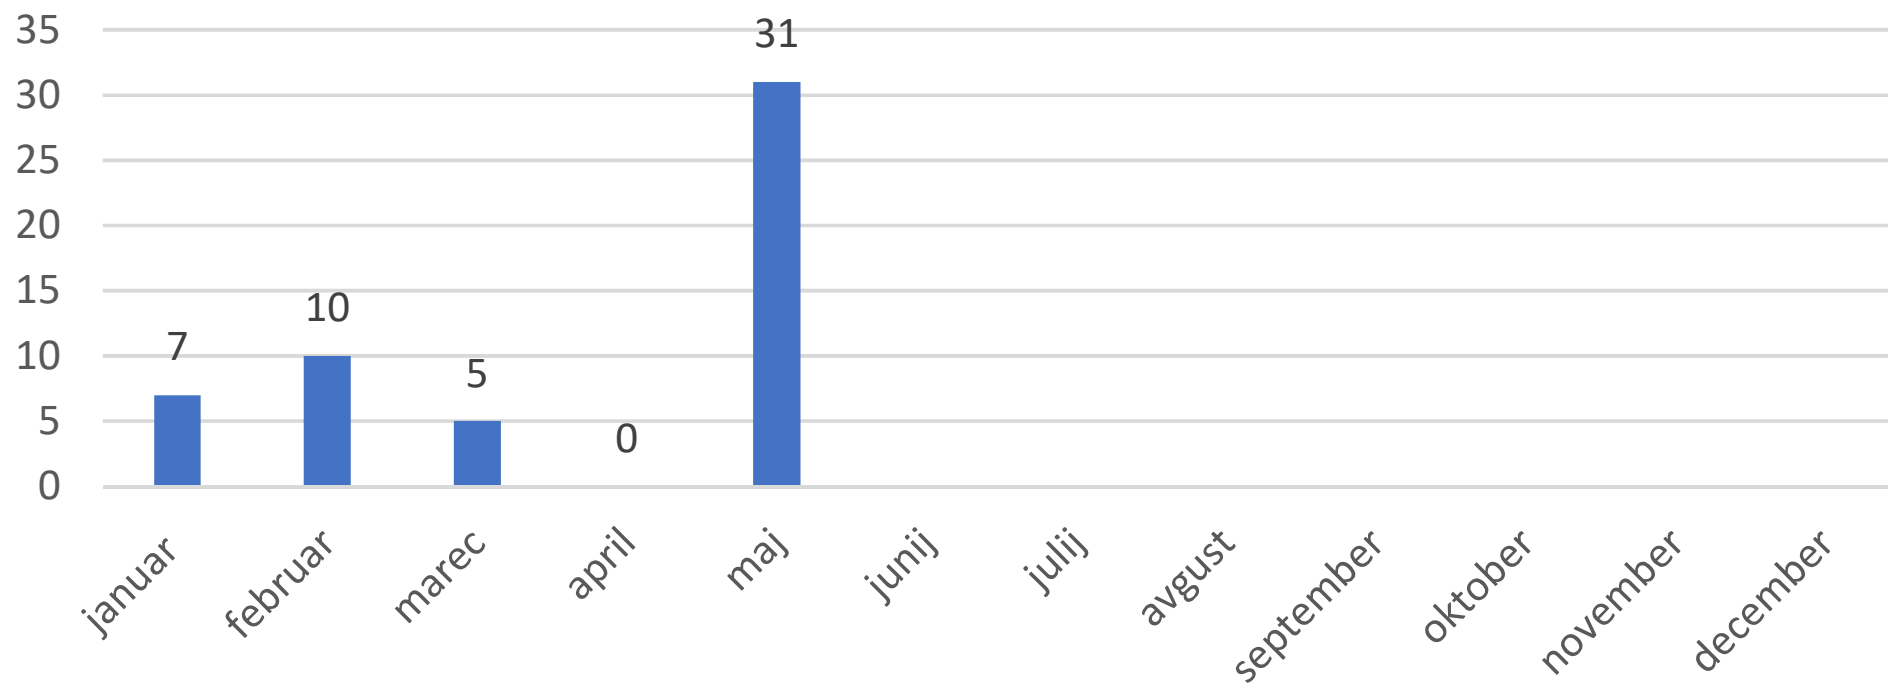

Število oseb s priznano mednarodno zaščito v Republiki Sloveniji v letu 2020 po mesecih

Vir: Urad Vlade Republike Slovenije za oskrbo in integracijo migrantov