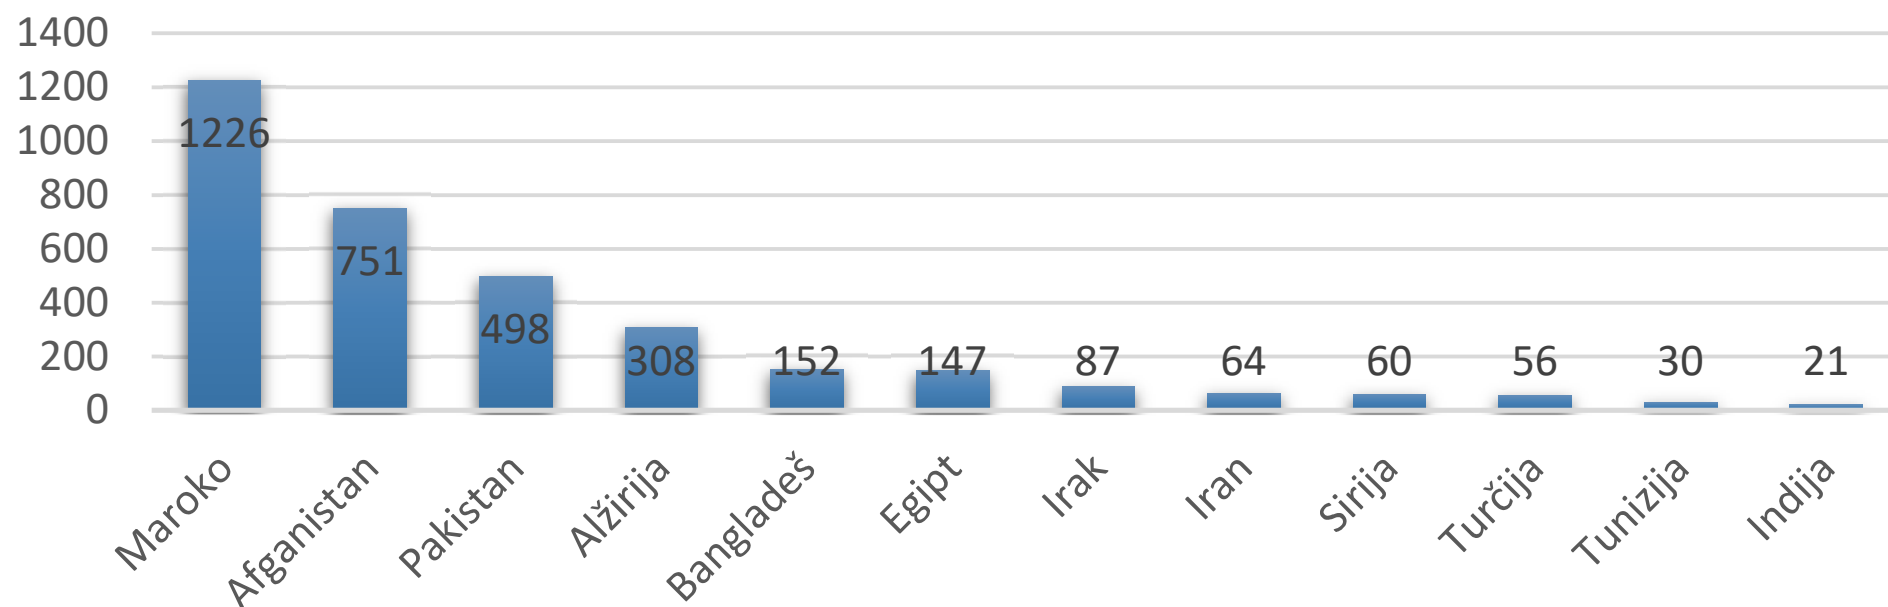

Najpogostejše države izvora prosilcev za mednarodno zaščito

(Podatki od 1.1.2020 - 31.12.2020)

Vir: Urad Vlade Republike Slovenije za oskrbo in integracijo migrantov