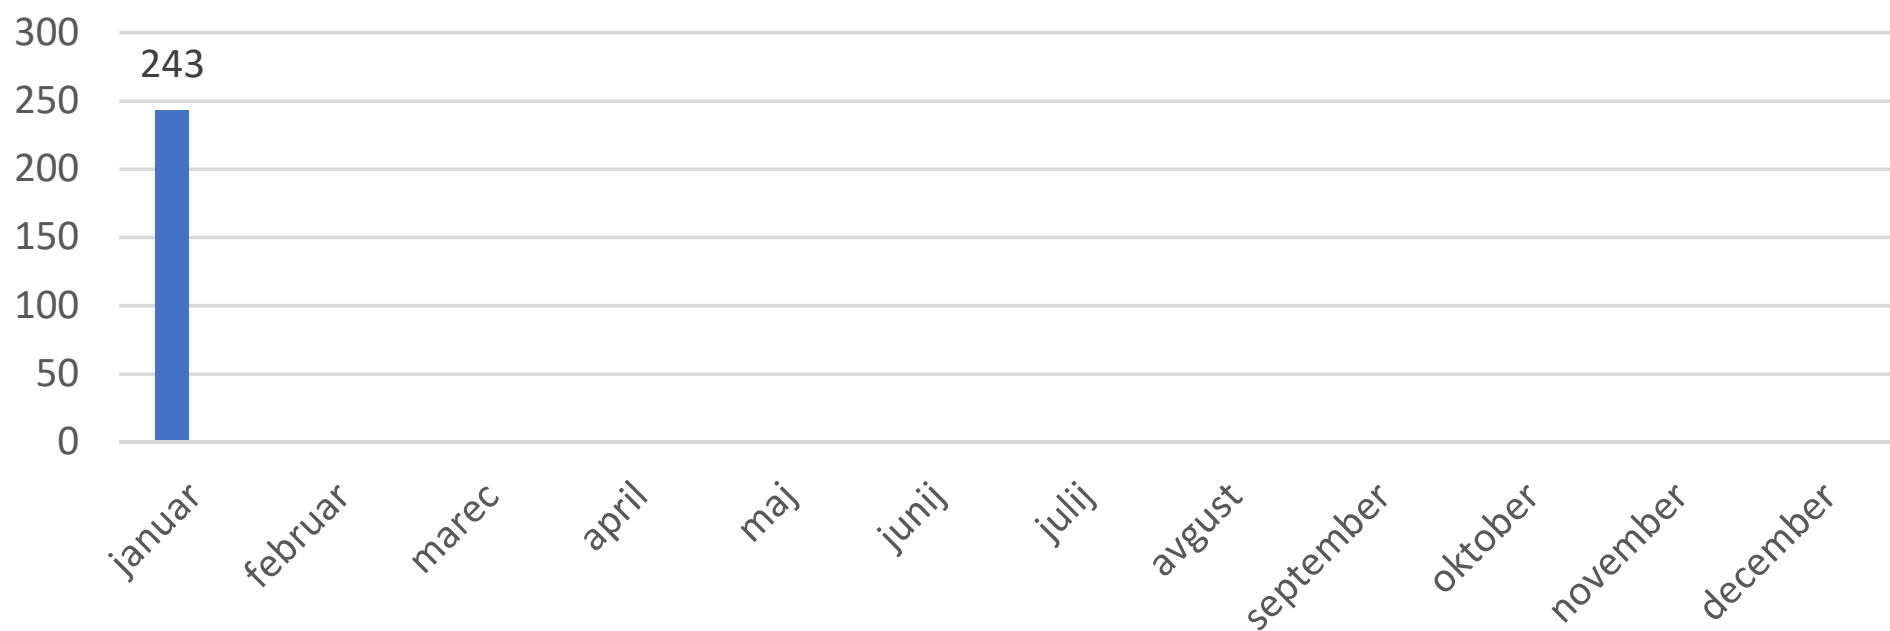

Novo nastanjeni prosilci za mednarodno zaščito v letu 2020 po mesecih

Vir: Urad Vlade Republike Slovenije za oskrbo in integracijo migrantov