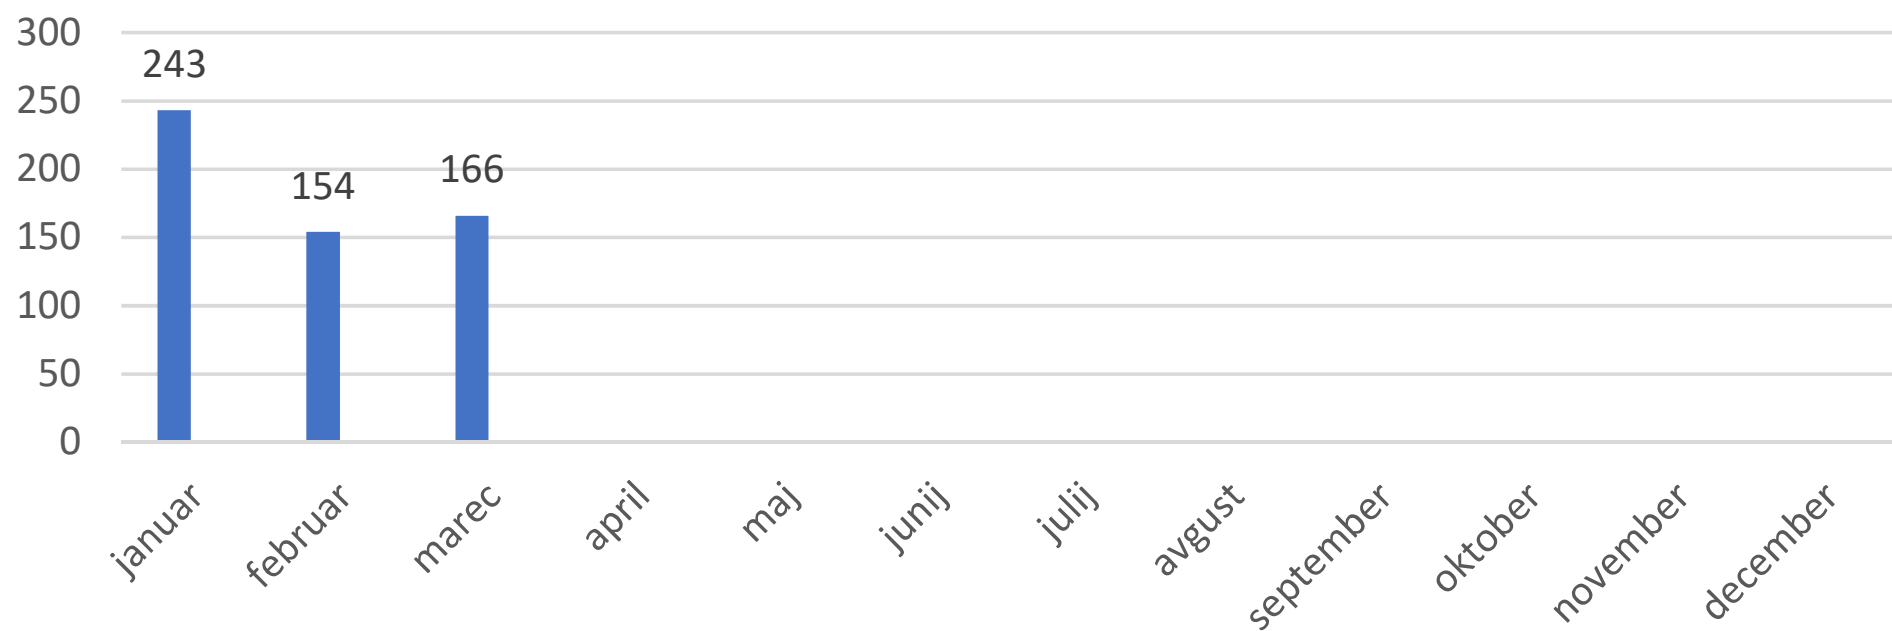

Novo nastanjeni prosilci za mednarodno zaščito v letu 2020 po mesecih

Vir: Urad Vlade Republike Slovenije za oskrbo in integracijo migrantov