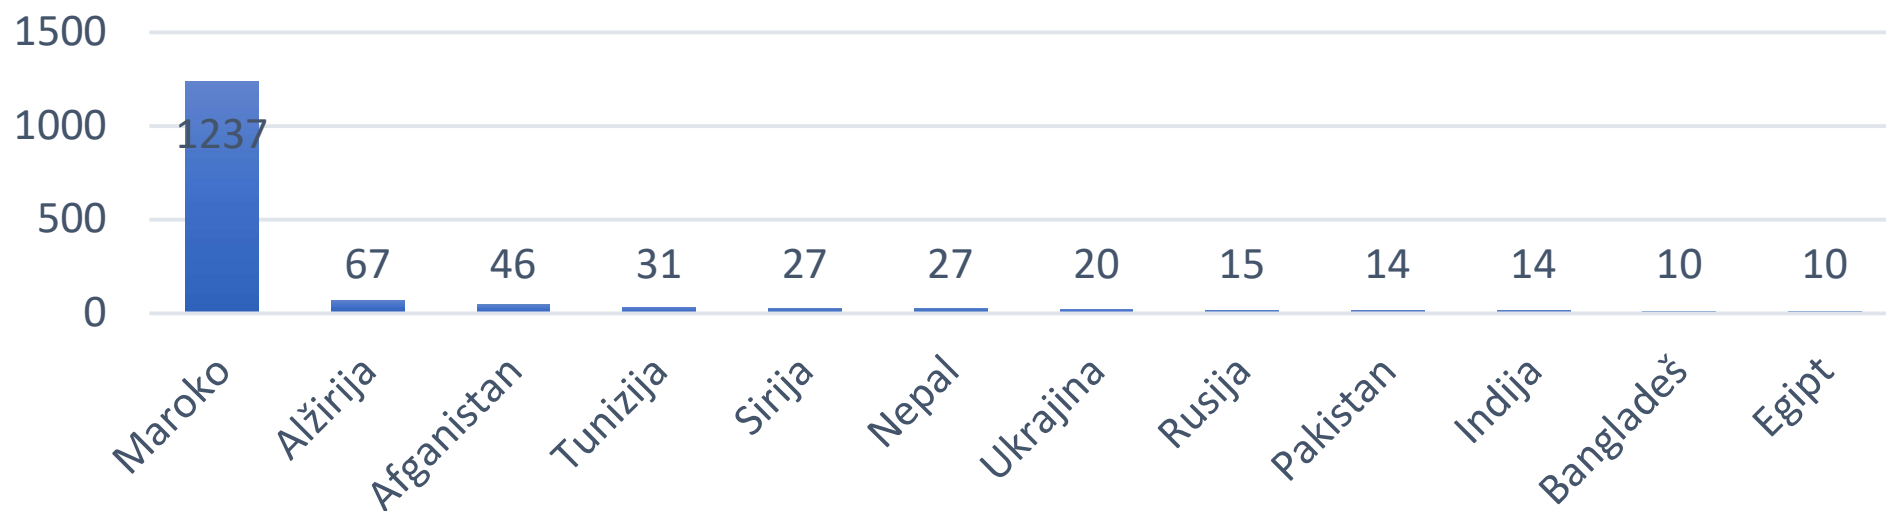

Najpogostejše države izvora novo nastanjenih prosilcev za mednarodno zaščito v letu 2024

Podatki od 1.1.2024 do 31.3.2024

Vir: Urad Vlade Republike Slovenije za oskrbo in integracijo migrantov