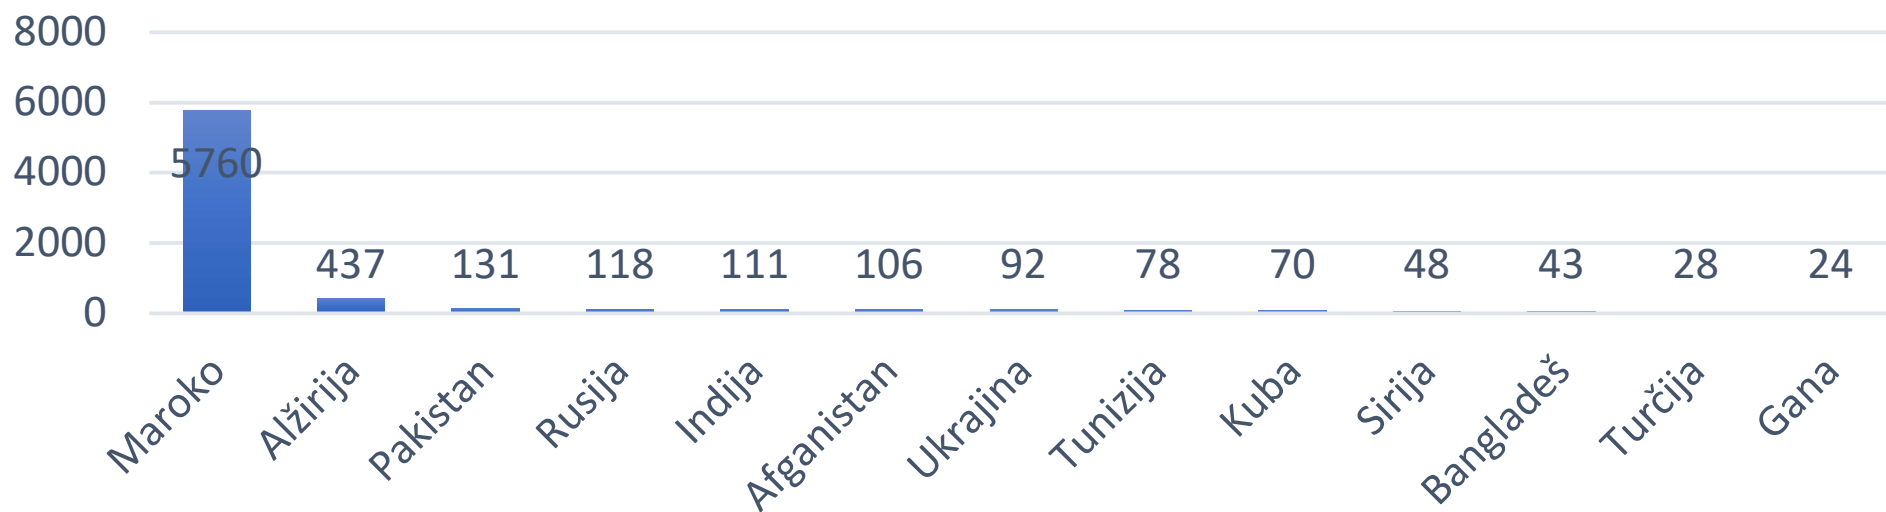

Najpogostejše države izvora novo nastanjenih prosilcev za mednarodno zaščito v letu 2023

Podatki od 1.1.2023 do 31.12.2023

Vir: Urad Vlade Republike Slovenije za oskrbo in integracijo migrantov