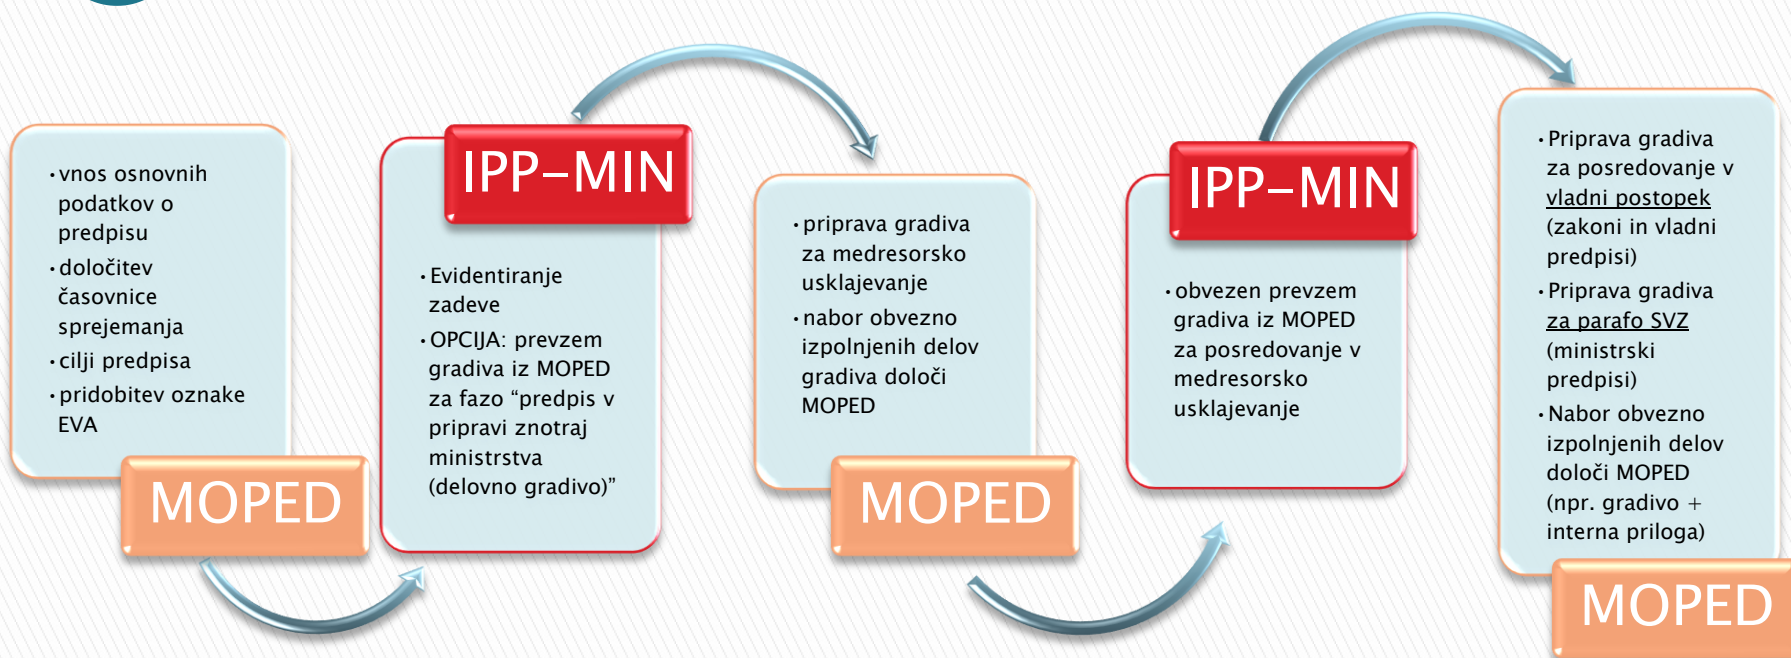

REPUBLIKA SLOVENIJA
SLUŽBA VLADE REPUBLIKE SLOVENIJE
ZA ZAKONODAJO

Modularno ogrodje za pripravo elektronskih dokumentov – MOPED

Razlogi za nadomestitev RPS

	podatkovno preobremenjen ter stihijsko razvit in strukturiran sistem, brez možnosti nadgradnje v dokumentni sistem
	zastarela in uporabniku neprijazna zasnova
	okoren, počasen in zelo specifičen način evidentiranja in iskanja podatkov
	resni performančni problemi tako pri administratorjih kot pri uporabnikih
	izobraževanje uporabnikov na lokaciji je nujno potrebno
	visoki stroški razvoja in izvedbe (nestandardnih) integracij z drugimi aplikacijami
	ni spletna informacijska rešitev

► cilj: tehnološko napredno in stabilno orodje za vodenje podatkov o predpisih in za pripravo e-dokumentov v postopku sprejemanja predpisov ◀

Prednosti sistema MOPED

- ▶ centralna točka za vnos in izvoz podatkov
- ▶ enotno vodenje podatkov in njihovo vključevanje oziroma uporaba v drugih informacijskih sistemih
- ▶ preglednost in sledljivost faz priprave predpisa
- ▶ možnost dostopa do ažurnih podatkov 24/7
- ▶ mobilni dostop
- ▶ varnostna shema in enoten nadzor nad podatki in dokumenti
- ▶ manjši stroški razvijanja, nadgrajevanja in vzdrževanja sistema
- ▶ neodvisnost od operacijskih sistemov in zunanjih izvajalcev

Nove funkcionalnosti sistema MOPED

REŠITVE

- natančnejše in bolj realno planiranje (časovnica)
- urejevalnik za pisanje predpisov
- integrirani dostopi do virov (pravni akti RS in EU)
- podmoduli za celovite presoje učinkov
- cilji–kazalniki–roki za evalvacijo
- standardizacija gradiv in neodvisnost od lokalnih operacijskih sistemov (neposredni prevzem dokumentov MOPED–IPP in MOPED–ISV)
- možnost izpisov in statistik glede na različne parametre

MOPED in drugi sistemi

Integracija MOPED z IPP in ISV

1.

Integracija MOPED z IPP in ISV

2.