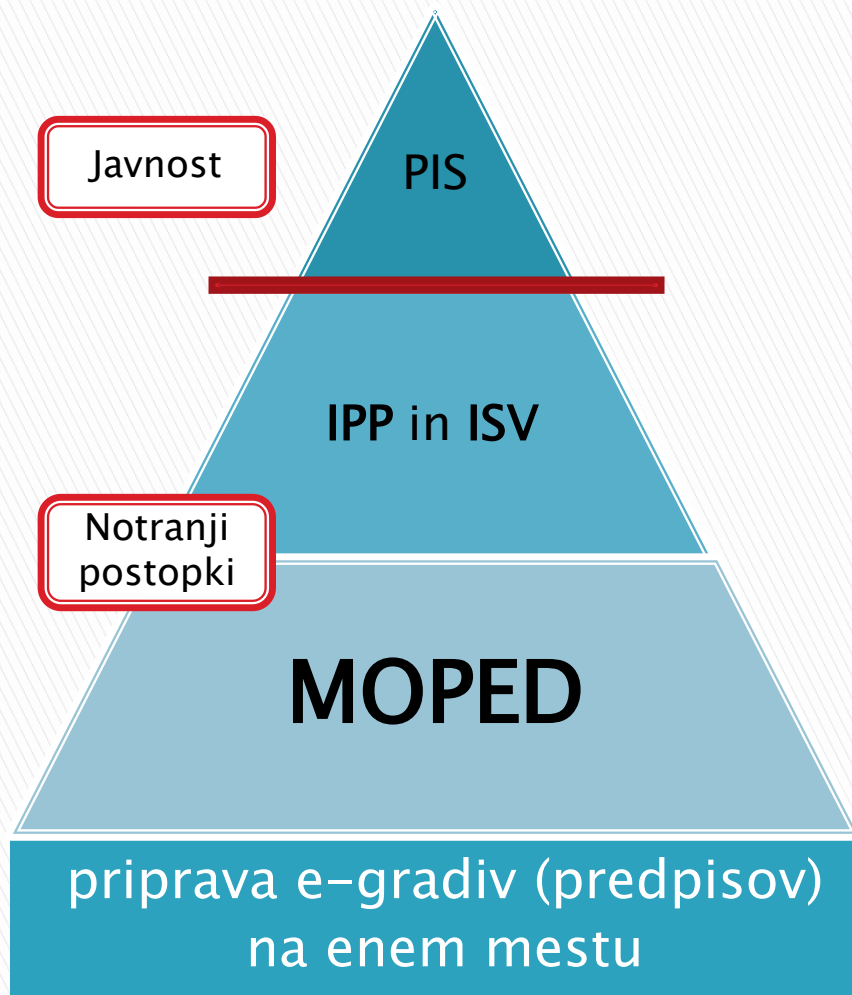

REPUBLIKA SLOVENIJA
SLUŽBA VLADE REPUBLIKE SLOVENIJE
ZA ZAKONODAJO

Modularno ogrodje za pripravo elektronskih dokumentov – MOPED

Razlogi za nadomestitev RPS

	podatkovno preobremenjen ter stihijsko razvit in strukturiran sistem, brez možnosti nadgradnje v dokumentni sistem
	zastarela in uporabniku neprijazna zasnova
	okoren, počasen in zelo specifičen način evidentiranja in iskanja podatkov
	resni performančni problemi tako pri administratorjih kot pri uporabnikih
	izobraževanje uporabnikov na lokaciji je nujno potrebno
	visoki stroški razvoja in izvedbe (nestandardnih) integracij z drugimi aplikacijami
	ni spletna informacijska rešitev

► cilj: tehnološko napredno in stabilno orodje za vodenje podatkov o predpisih in za pripravo e-dokumentov v postopku sprejemanja predpisov ◀

Prednosti sistema MOPED

- ▶ centralna točka za vnos in izvoz podatkov
- ▶ enotno vodenje podatkov in njihovo vključevanje oziroma uporaba v drugih informacijskih sistemih
- ▶ preglednost in sledljivost faz priprave predpisa
- ▶ možnost dostopa do ažurnih podatkov 24/7
- ▶ mobilni dostop
- ▶ varnostna shema in enoten nadzor nad podatki in dokumenti
- ▶ manjši stroški razvijanja, nadgrajevanja in vzdrževanja sistema
- ▶ neodvisnost od operacijskih sistemov in zunanjih izvajalcev

Nove funkcionalnosti sistema MOPED

REŠITVE

- natančnejše in bolj realno planiranje (časovnica)
- urejevalnik za pisanje predpisov
- integrirani dostopi do virov (pravni akti RS in EU)
- podmoduli za celovite presoje učinkov
- cilji–kazalniki–roki za evalvacijo
- standardizacija gradiv in neodvisnost od lokalnih operacijskih sistemov (neposredni prevzem dokumentov MOPED–IPP in MOPED–ISV)
- možnost izpisov in statistik glede na različne parametre