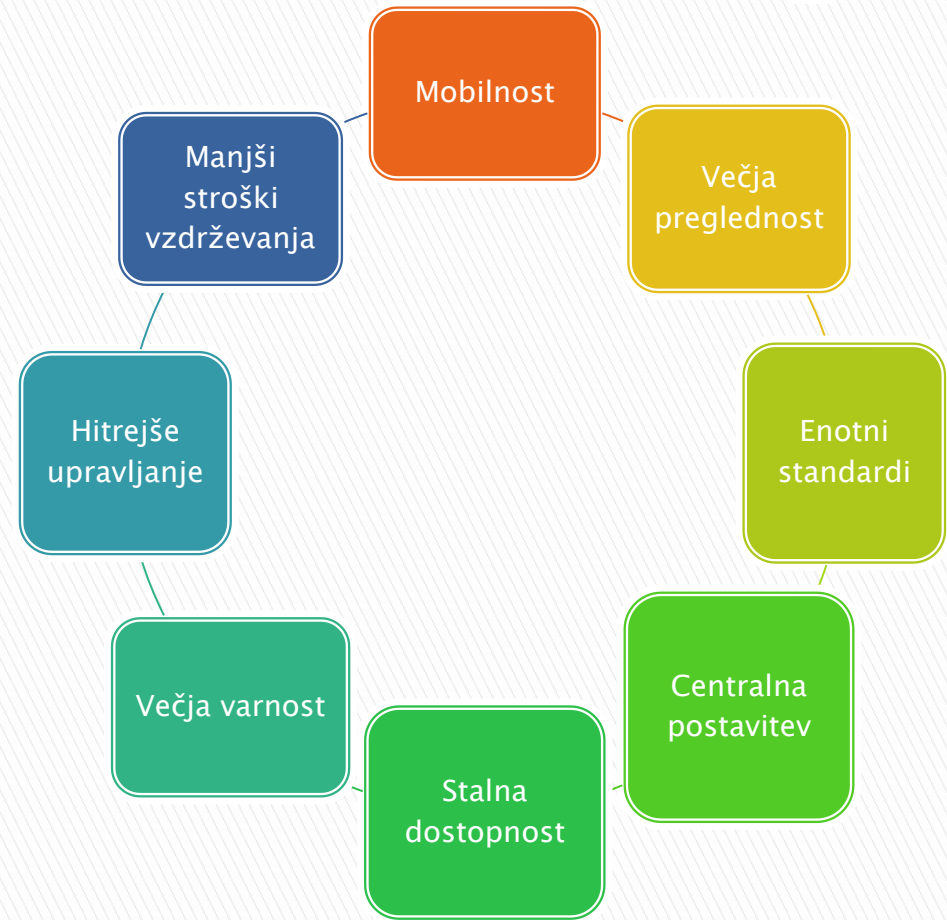

REPUBLIKA SLOVENIJA
SLUŽBA VLADE REPUBLIKE SLOVENIJE
ZA ZAKONODAJO

Modularno ogrodje za pripravo elektronskih dokumentov – MOPED

Razlogi za nadomestitev RPS

	podatkovno preobremenjen ter stihijsko razvit in strukturiran sistem, brez možnosti nadgradnje v dokumentni sistem
	zastarela in uporabniku neprijazna zasnova
	okoren, počasen in zelo specifičen način evidentiranja in iskanja podatkov
	resni performančni problemi tako pri administratorjih kot pri uporabnikih
	izobraževanje uporabnikov na lokaciji je nujno potrebno
	visoki stroški razvoja in izvedbe (nestandardnih) integracij z drugimi aplikacijami
	ni spletna informacijska rešitev

► cilj: tehnološko napredno in stabilno orodje za vodenje podatkov o predpisih in za pripravo e-dokumentov v postopku sprejemanja predpisov ◀

Prednosti sistema MOPED

- ▶ centralna točka za vnos in izvoz podatkov
- ▶ enotno vodenje podatkov in njihovo vključevanje oziroma uporaba v drugih informacijskih sistemih
- ▶ preglednost in sledljivost faz priprave predpisa
- ▶ možnost dostopa do ažurnih podatkov 24/7
- ▶ mobilni dostop
- ▶ varnostna shema in enoten nadzor nad podatki in dokumenti
- ▶ manjši stroški razvijanja, nadgrajevanja in vzdrževanja sistema
- ▶ neodvisnost od operacijskih sistemov in zunanjih izvajalcev

Nove funkcionalnosti sistema MOPED

REŠITVE

- natančnejše in bolj realno planiranje (časovnica)
- urejevalnik za pisanje predpisov
- integrirani dostopi do virov (pravni akti RS in EU)
- podmoduli za celovite presoje učinkov
- cilji–kazalniki–roki za evalvacijo
- standardizacija gradiv in neodvisnost od lokalnih operacijskih sistemov (neposredni prevzem dokumentov MOPED–IPP in MOPED–ISV)
- možnost izpisov in statistik glede na različne parametre