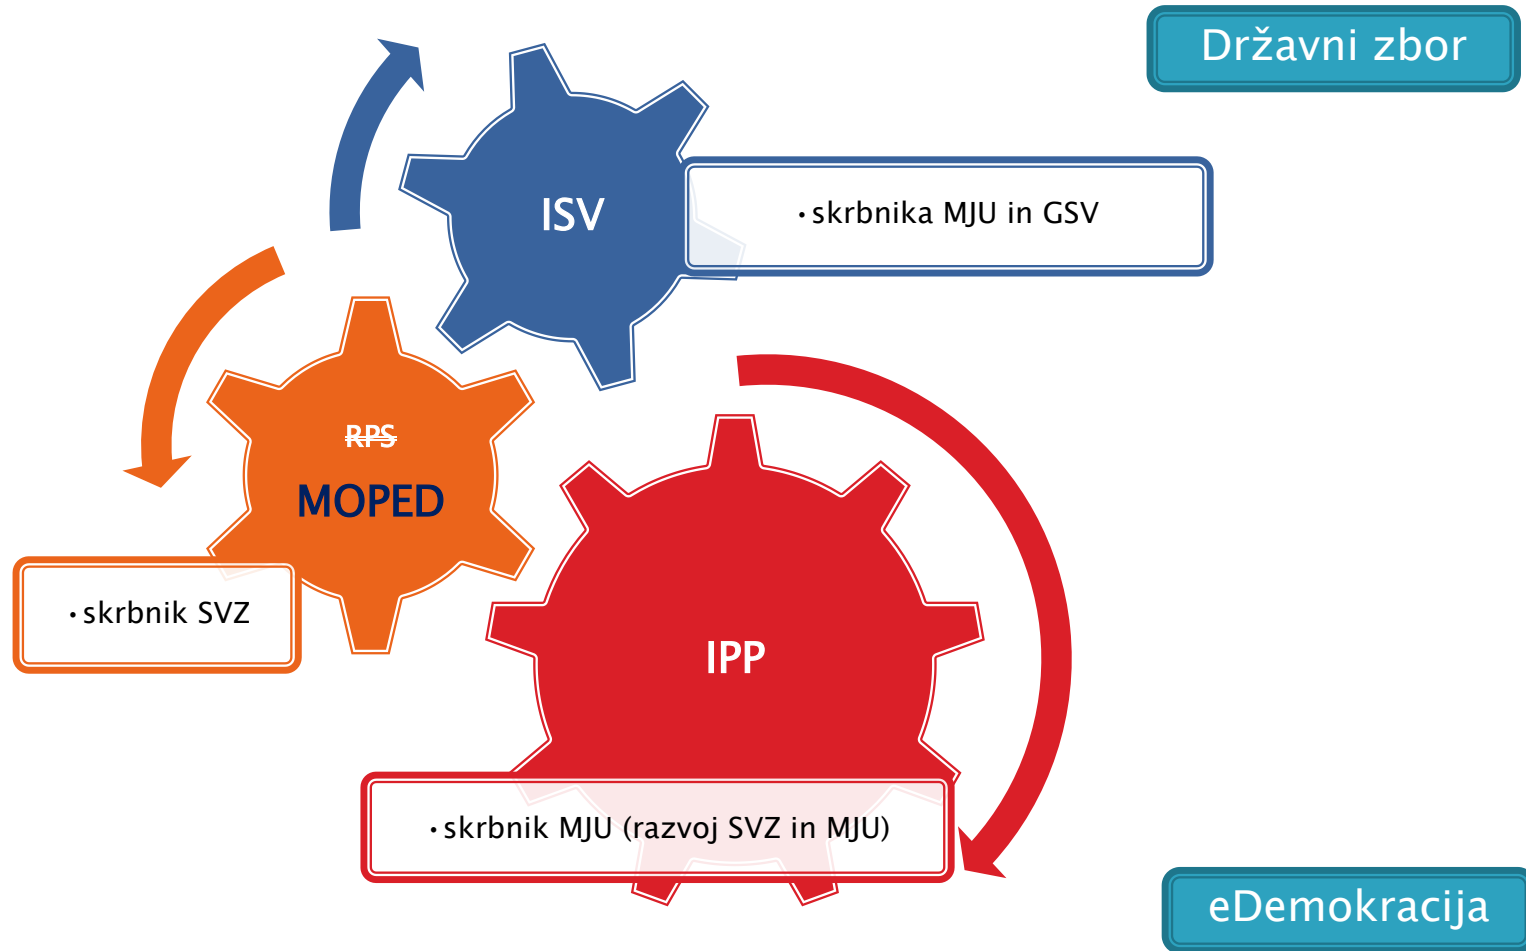

REPUBLIKA SLOVENIJA
SLUŽBA VLADE REPUBLIKE SLOVENIJE
ZA ZAKONODAJO

Modularno ogrodje za pripravo elektronskih dokumentov – MOPED

Razlogi za nadomestitev RPS

	podatkovno preobremenjen ter stihijsko razvit in strukturiran sistem, brez možnosti nadgradnje v dokumentni sistem
	zastarela in uporabniku neprijazna zasnova
	okoren, počasen in zelo specifičen način evidentiranja in iskanja podatkov
	resni performančni problemi tako pri administratorjih kot pri uporabnikih
	izobraževanje uporabnikov na lokaciji je nujno potrebno
	visoki stroški razvoja in izvedbe (nestandardnih) integracij z drugimi aplikacijami
	ni spletna informacijska rešitev

► cilj: tehnološko napredno in stabilno orodje za vodenje podatkov o predpisih in za pripravo e-dokumentov v postopku sprejemanja predpisov ◀

Prednosti sistema MOPED

- ▶ centralna točka za vnos in izvoz podatkov
- ▶ enotno vodenje podatkov in njihovo vključevanje oziroma uporaba v drugih informacijskih sistemih
- ▶ preglednost in sledljivost faz priprave predpisa
- ▶ možnost dostopa do ažurnih podatkov 24/7
- ▶ mobilni dostop
- ▶ varnostna shema in enoten nadzor nad podatki in dokumenti
- ▶ manjši stroški razvijanja, nadgrajevanja in vzdrževanja sistema
- ▶ neodvisnost od operacijskih sistemov in zunanjih izvajalcev

Nove funkcionalnosti sistema MOPED

REŠITVE

- natančnejše in bolj realno planiranje (časovnica)
- urejevalnik za pisanje predpisov
- integrirani dostopi do virov (pravni akti RS in EU)
- podmoduli za celovite presoje učinkov
- cilji–kazalniki–roki za evalvacijo
- standardizacija gradiv in neodvisnost od lokalnih operacijskih sistemov (neposredni prevzem dokumentov MOPED–IPP in MOPED–ISV)
- možnost izpisov in statistik glede na različne parametre

MOPED in drugi sistemi

Integracija MOPED z IPP in ISV

1.

Integracija MOPED z IPP in ISV

2.