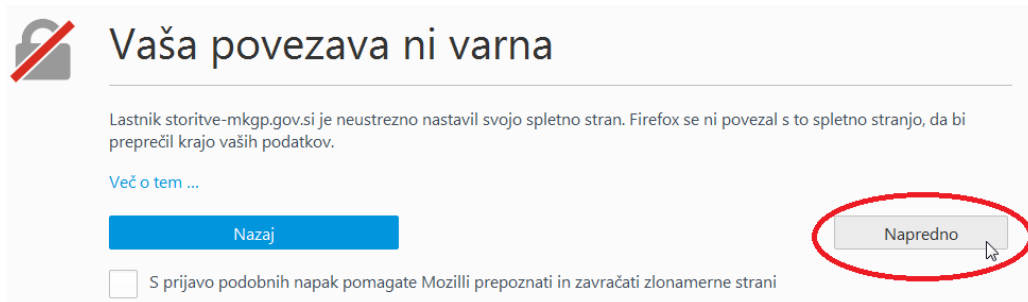

# 1. Če dostopate do spletnega portala Volos preko brskalnika Mozilla Firefox, sledite naslednjim navodilom:

Kliknite na 'Napredno'.

Kliknite na 'Dodaj izjemo'.

Kliknite na 'Potrdi varnostno izjemo'.

Prikaže se vam polje za vpis uporabniškega imena in gesla. Nato lahko nadaljujete z uporabo spletnega portala Volos.

## 2. Če dostopate do spletnega portala Volos preko brskalnika Google Chrome, sledite naslednjim navodilom:

Kliknite na 'Dodatno'.

Kliknite na 'Nadaljuj na spletno mesto storitve-mkgrp.gov.si (ni varno)'.