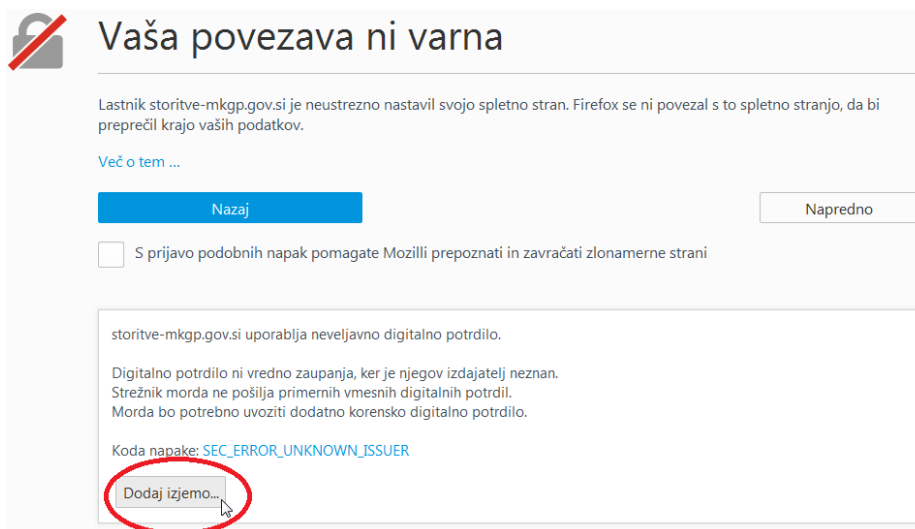

# 1. Če dostopate do spletnega portala Volos preko brskalnika Mozilla Firefox, sledite naslednjim navodilom:

Kliknite na 'Napredno'.

Kliknite na 'Dodaj izjemo'.

Kliknite na 'Potrdi varnostno izjemo'.

Prikaže se vam polje za vpis uporabniškega imena in gesla. Nato lahko nadaljujete z uporabo spletnega portala Volos.

## 2. Če dostopate do spletnega portala Volos preko brskalnika Google Chrome, sledite naslednjim navodilom:

Kliknite na 'Dodatno'.

Kliknite na 'Nadaljuj na spletno mesto storitve-mkgrp.gov.si (ni varno)'.

Prikaže se vam polje za vpis uporabniškega imena in gesla. Nato lahko nadaljujete z uporabo spletnega portala Volos.