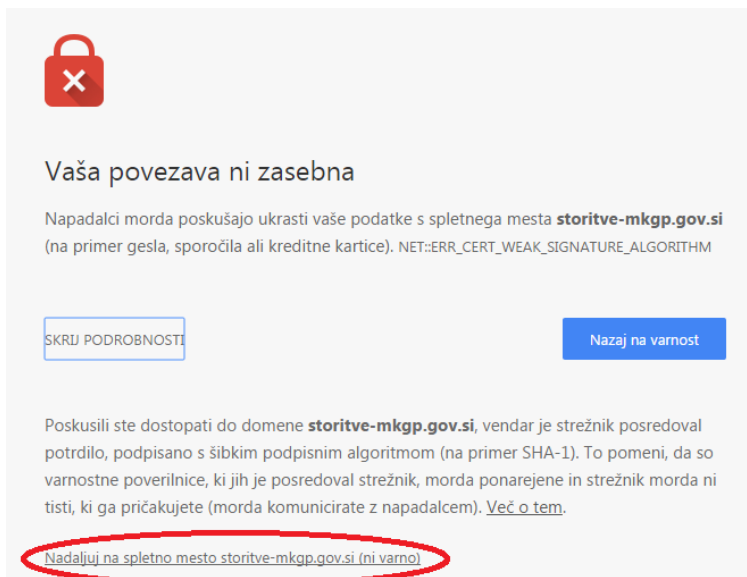

# 1. Če dostopate do spletnega portala Volos preko brskalnika Mozilla Firefox, sledite naslednjim navodilom:

Kliknite na 'Napredno'.

Kliknite na 'Dodaj izjemo'.

Kliknite na 'Potrdi varnostno izjemo'.

Prikaže se vam polje za vpis uporabniškega imena in gesla. Nato lahko nadaljujete z uporabo spletnega portala Volos.

## 2. Če dostopate do spletnega portala Volos preko brskalnika Google Chrome, sledite naslednjim navodilom:

Kliknite na 'Dodatno'.

Kliknite na 'Nadaljuj na spletno mesto storitve-mkgrp.gov.si (ni varno)'.