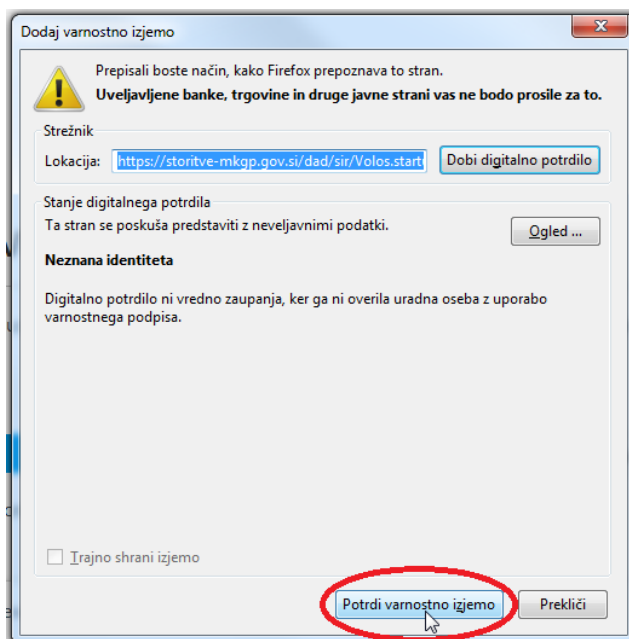

# 1. Če dostopate do spletnega portala Volos preko brskalnika Mozilla Firefox, sledite naslednjim navodilom:

Kliknite na 'Napredno'.

Kliknite na 'Dodaj izjemo'.

Kliknite na 'Potrdi varnostno izjemo'.

Prikaže se vam polje za vpis uporabniškega imena in gesla. Nato lahko nadaljujete z uporabo spletnega portala Volos.

## 2. Če dostopate do spletnega portala Volos preko brskalnika Google Chrome, sledite naslednjim navodilom:

Kliknite na 'Dodatno'.

Kliknite na 'Nadaljuj na spletno mesto storitve-mkgrp.gov.si (ni varno)'.