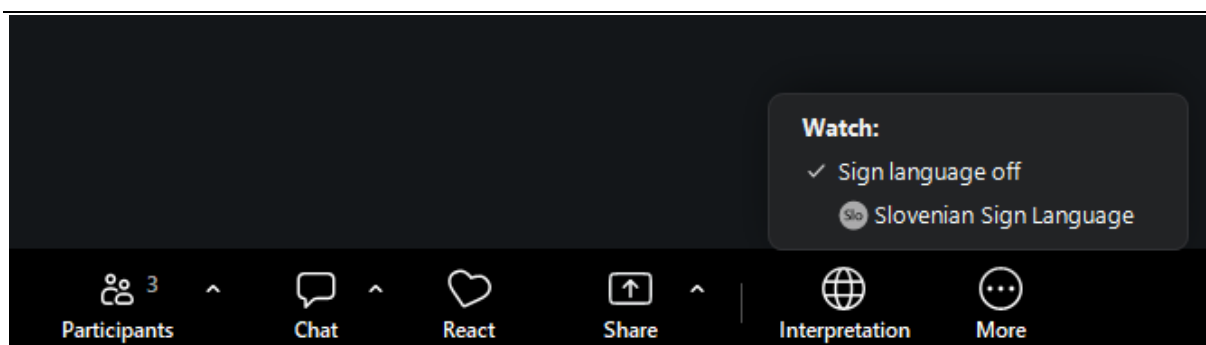

Navodila za Zoom udeležence

OBVEZNO: Naložite ali nadgradite si zadnjo verzijo Zoom aplikacije.

Digitalna dostopnost v vsakdanjem življenju 2026

Zoom naslov:

<https://us06web.zoom.us/j/83303848043?pwd=1MJgEsKmhJrSDaalsY2cs4PeaUs8Zx.1>

Znakovni jezik

Za opazovanje tolmača slovenskega znakovnega jezika v posebnem oknu je potrebno:

1. Na dnu Zoom zaslona izberite ikono »**Interpretation**«
 - Če imate manjši zaslon, se ta ikona najde pod tri pikice: **More** »...«

2. Izberite »**Watch**« poleg zelenega znakovnega jezika
3. Prikaže se vam dodatno okno tolmača, ki ga imate lahko odprtega ves čas in ga lahko premikate in povečujete ali pomanjšujete.

Podnapisi v Zoom