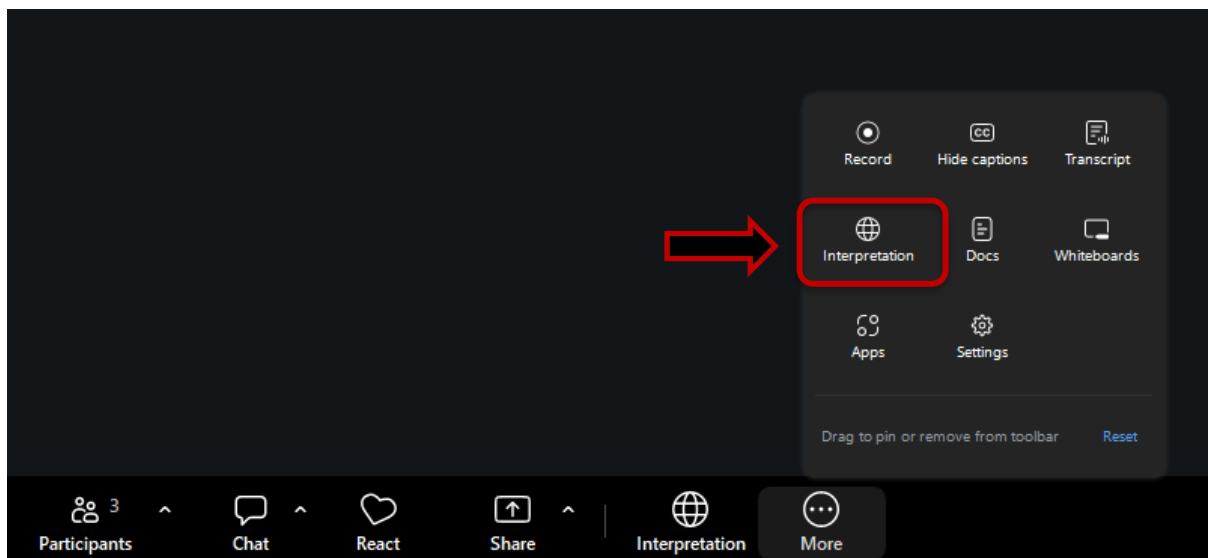

Navodila za Zoom udeležence

OBVEZNO: Naložite ali nadgradite si zadnjo verzijo Zoom aplikacije.

Digitalna dostopnost v vsakdanjem življenju 2026

Zoom naslov:

<https://us06web.zoom.us/j/83303848043?pwd=1MJgEsKmhJrSDaalsY2cs4PeaUs8Zx.1>

Znakovni jezik

Za opazovanje tolmača slovenskega znakovnega jezika v posebnem oknu je potrebno:

1. Na dnu Zoom zaslona izberite ikono »**Interpretation**«
 - Če imate manjši zaslon, se ta ikona najde pod tri pikice: **More** »...«