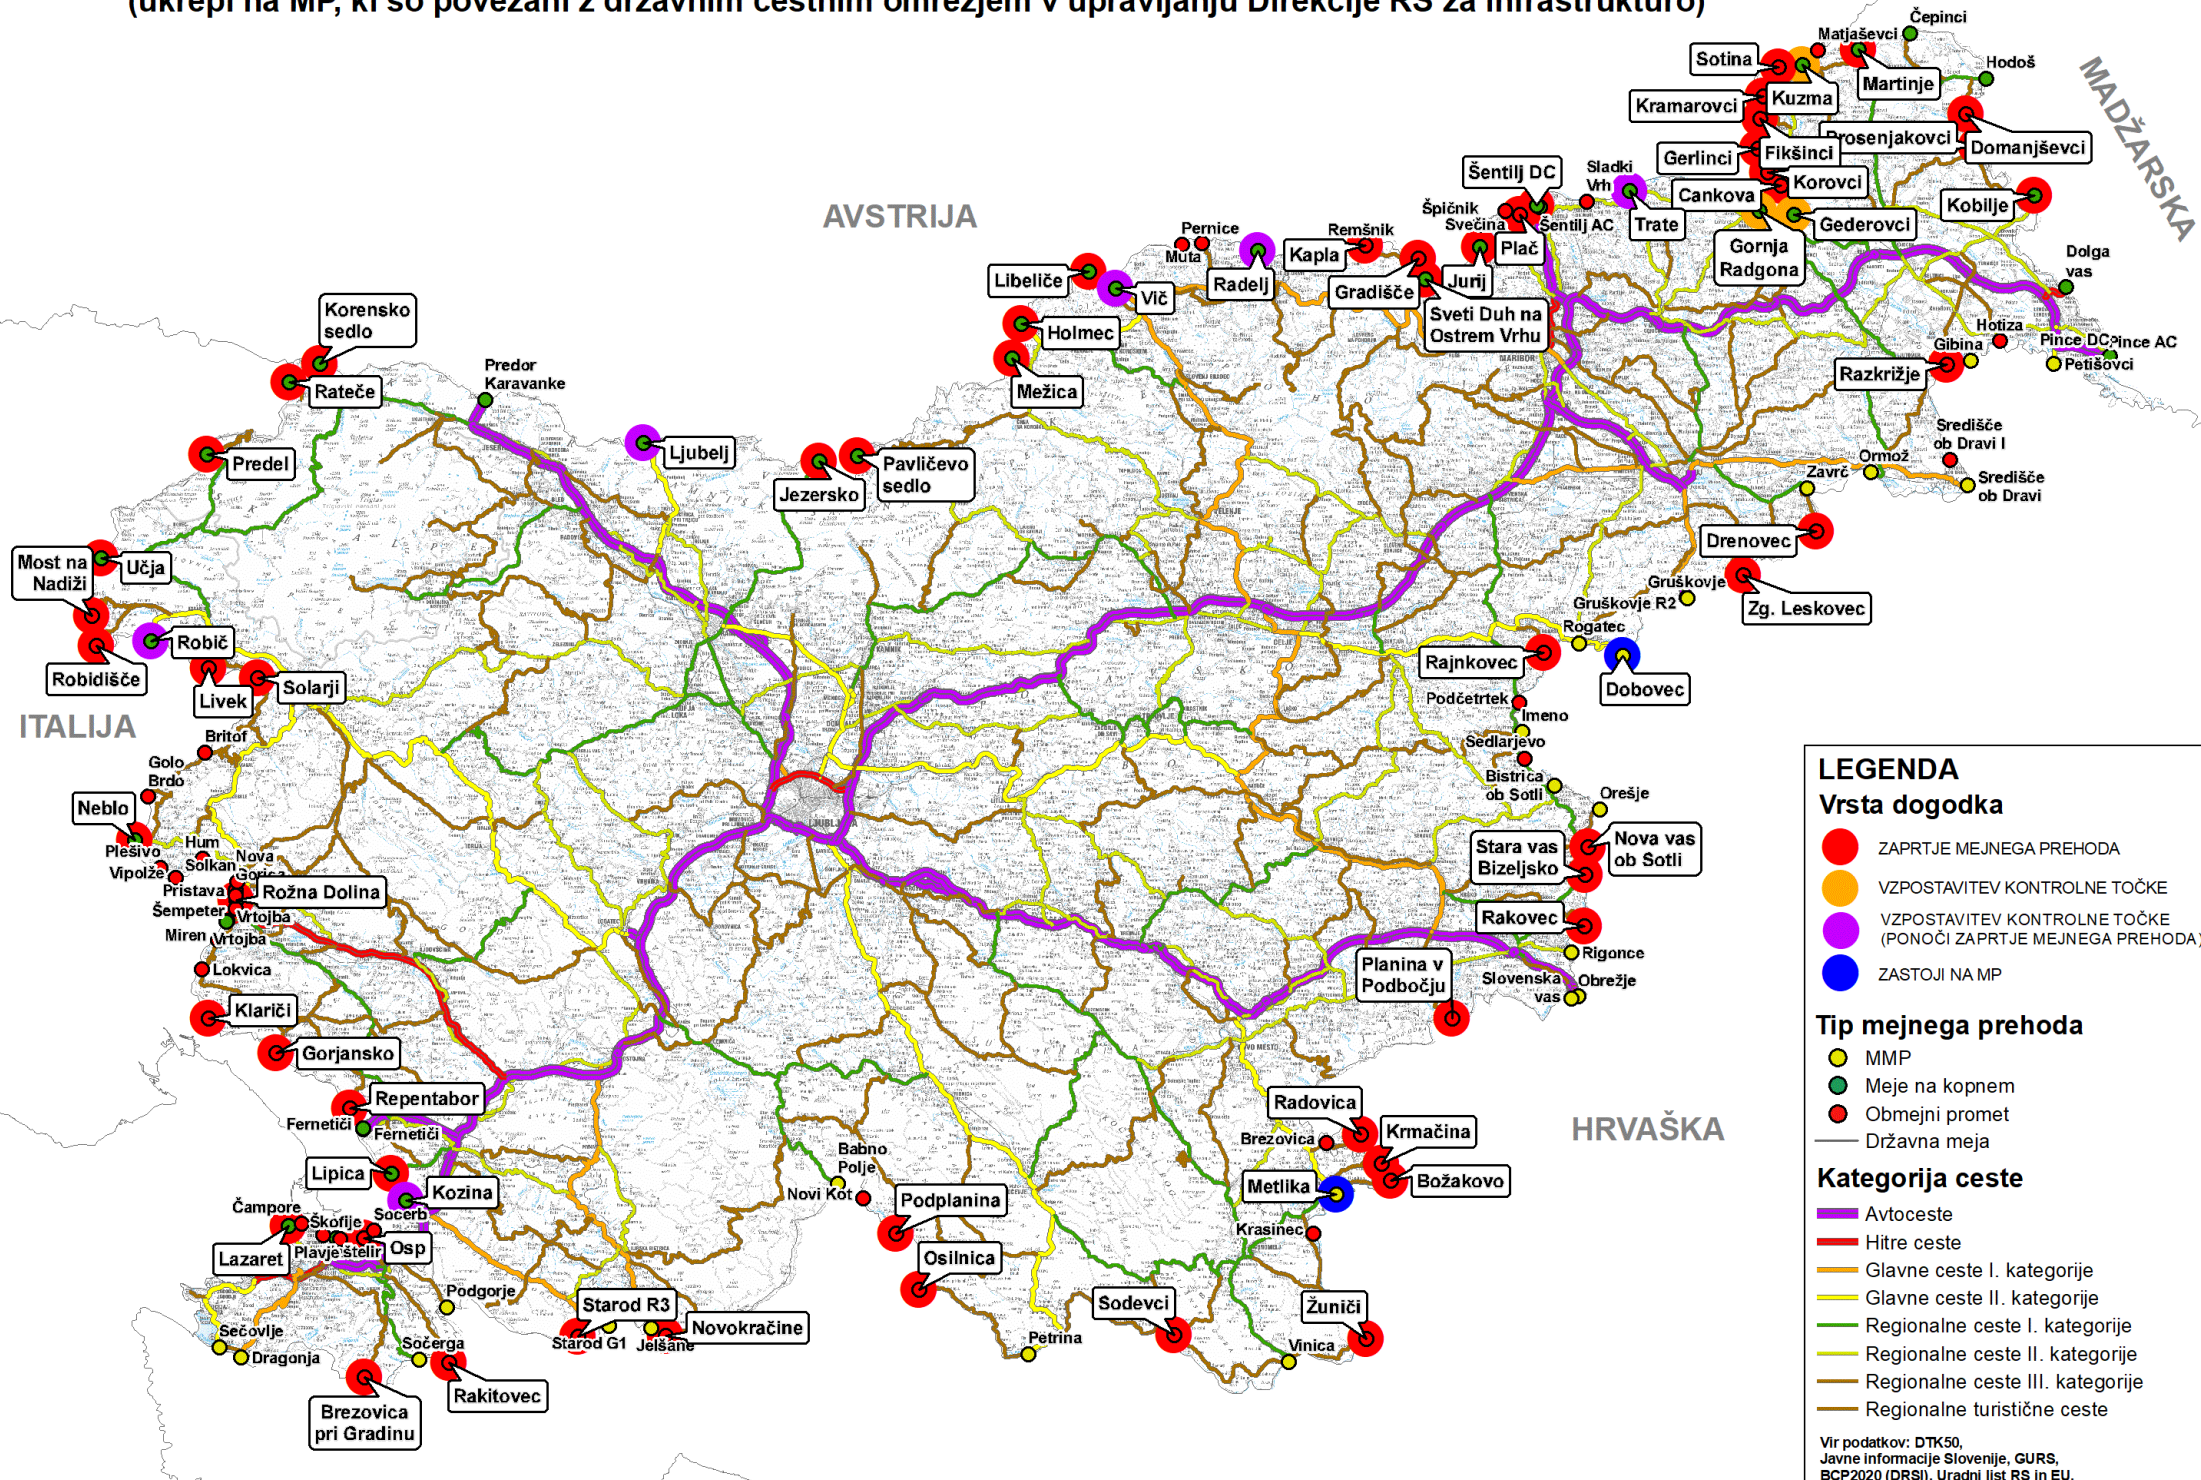

# PREGLEDNA KARTA UKREPOV NA MEJNIH PREHODIH - 5.4.2020

(ukrepi na MP, ki so povezani z državnim cestnim omrežjem v upravljanju Direkcije RS za infrastrukturo)

### LEGENDA

**Vrsta dogodka**

- ZAPRTJE MEJNEGA PREHODA
- VZPOSTAVITEV KONTROLNE TOČKE
- VZPOSTAVITEV KONTROLNE TOČKE (PONOČI ZAPRTJE MEJNEGA PREHODA)
- ZASTOJI NA MP

**Tip mejnega prehoda**

- MMP
- Meje na kopnem
- Obmejni promet
- Državna meja

**Kategorija ceste**

- Avtoceste
- Hitre ceste
- Glavne ceste I. kategorije
- Glavne ceste II. kategorije
- Regionalne ceste I. kategorije
- Regionalne ceste II. kategorije
- Regionalne ceste III. kategorije
- Regionalne turistične ceste