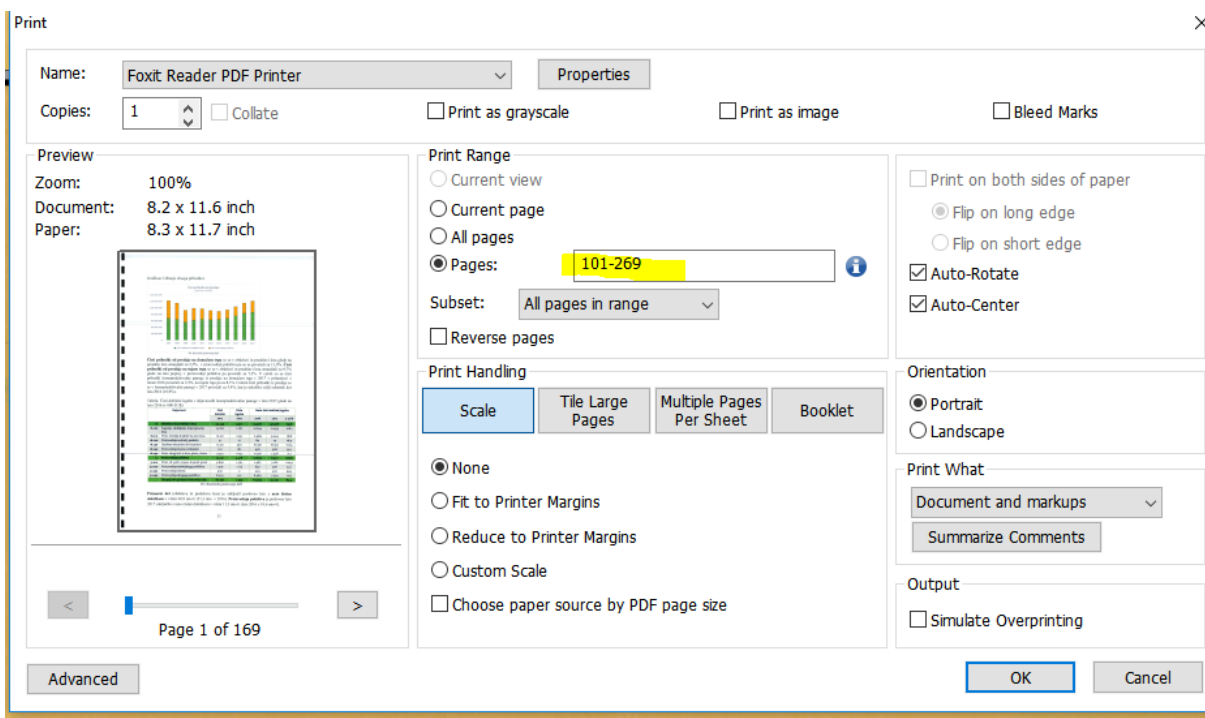

Ko se okno zapre, je datoteka shranjena. Shranil sem jo na namizje, kjer po shranjevanju preverim, koliko je velika. 1. del datoteke je velik 20,4 MB:

Postopek ponovimo še enkrat, le da tokrat izberemo strani od 100 naprej (prej smo prvih sto, v tem koraku pa izberemo strani od 101 do konca: