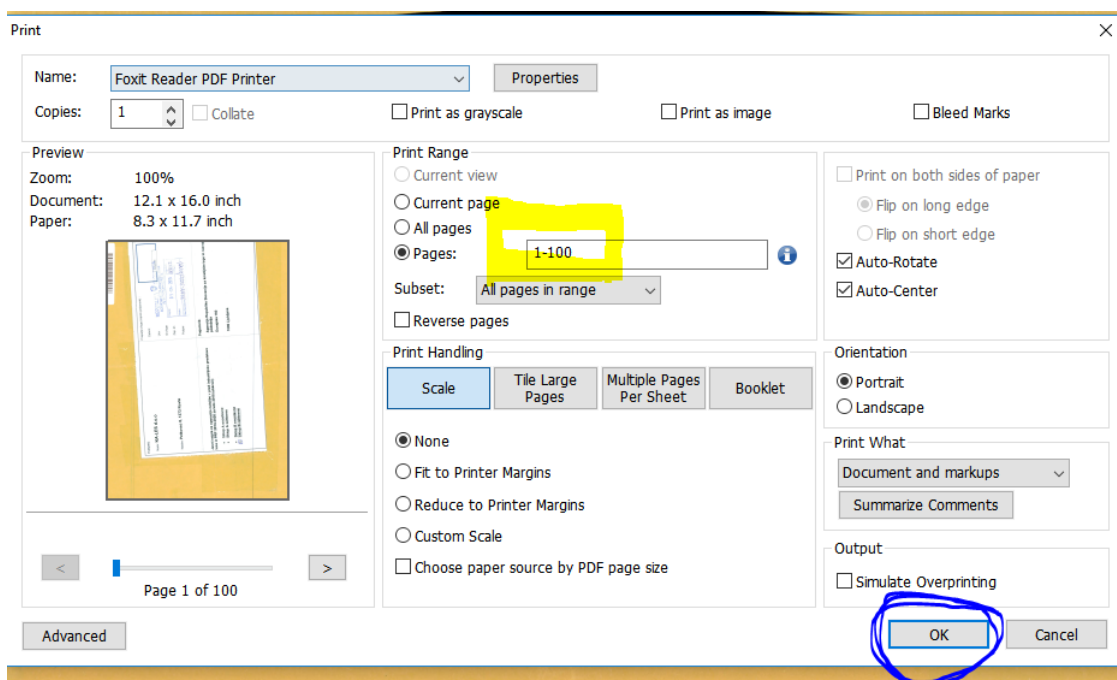

Pojavi se nam pogovorno okno za shranjevanje dokumentov v računalnik. Izberemo mesto, kamor ga želimo shraniti, izberemo ime datoteke in kliknemo »Shrani«: