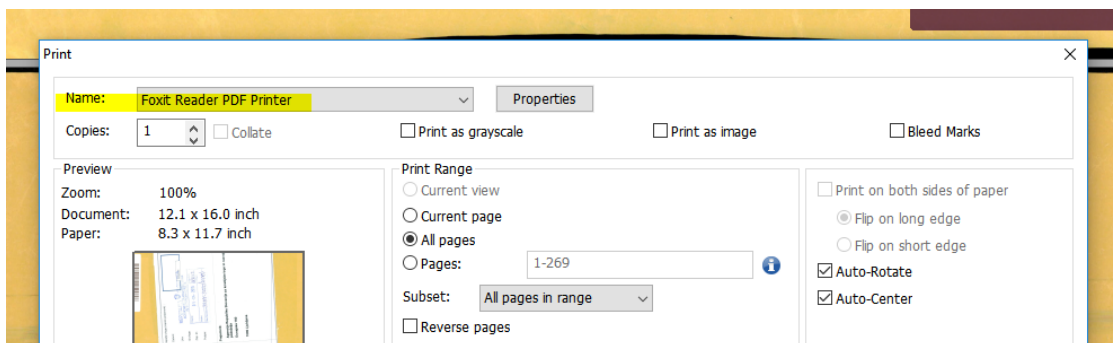

V vrstici za izbiranje printerja izberemo »Foxit Reader PDF Printer« ali »Microsoft Print to PDF«:

Naš dokument ima 269 strani, zato izberemo, da se nam naredi nov dokument, ki bo imel samo 100 strani. V vrstico »Pages«/«Strani» vpišemo »1-100« in kliknemo OK: