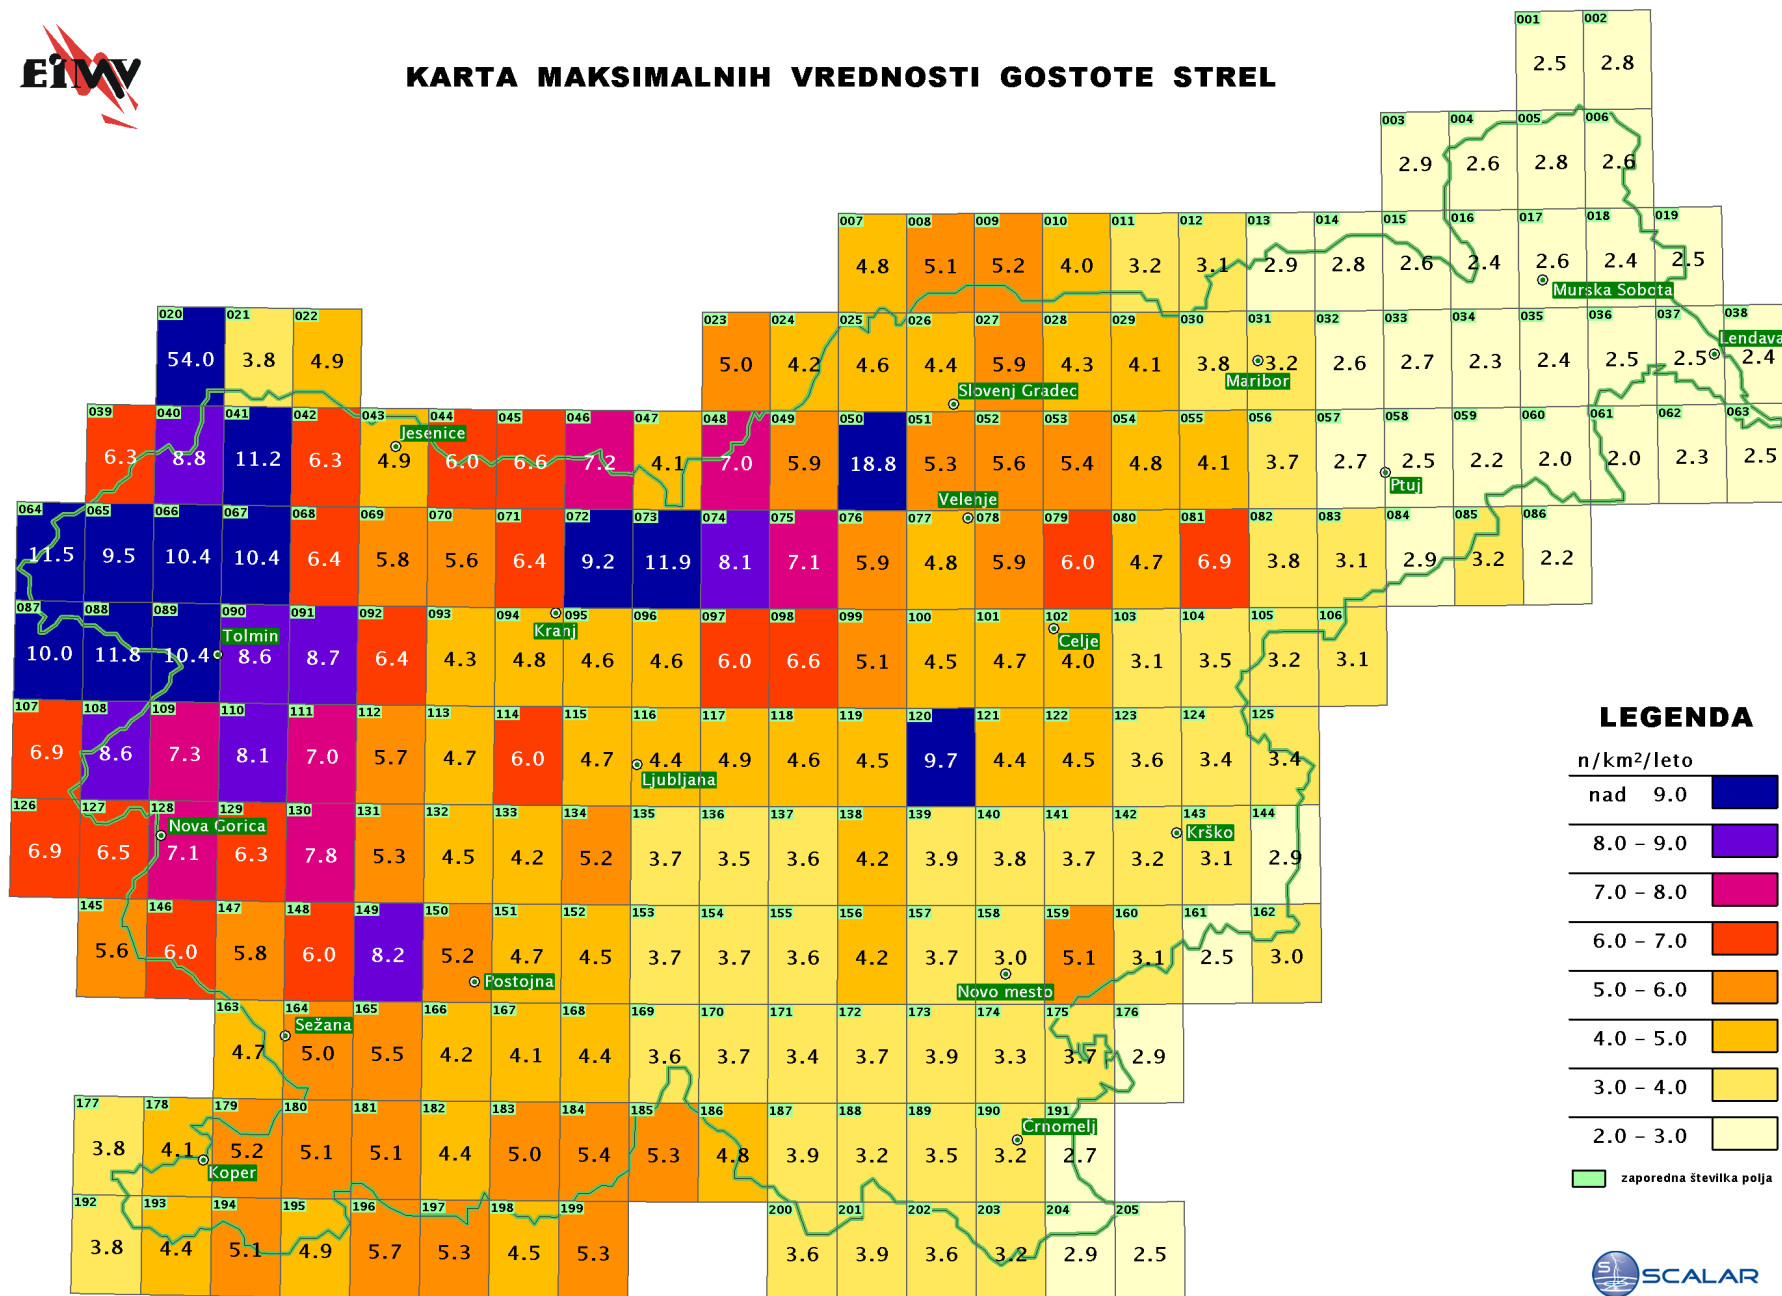

# KARTA MAKSIMALNIH VREDNOSTI GOSTOTE STREL