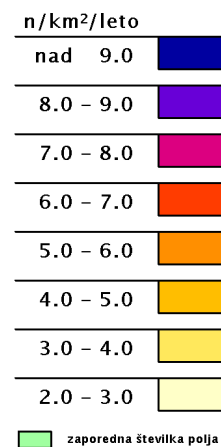

KARTA MAKSIMALNIH VREDNOSTI GOSTOTE STREL

LEGENDA