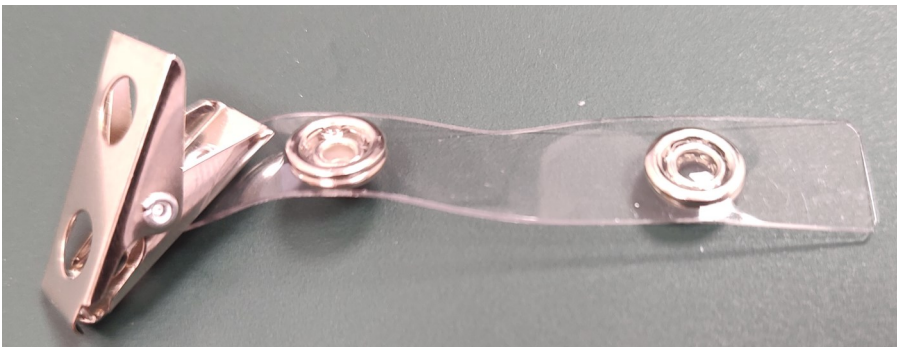

**Z.ŠT: 5 ETUI IM201 Vertikalen,  
prozoren**

**Z.ŠT: 6 ETUI HH030 (1840-3080) za MIFARE in  
staro HID kartico**

**Z.ŠT: 7 Klasični JO-JO obesek s priponko za pas, ČRNA barva**

**Z.ŠT: 8 Kovinska priponka krokodilček s prozornim paščkom - SCO100**

**Z.ŠT: 11 Premium prozorni trdi etui z zarezo za prst (H) IM-100;  
Polikarbonat, horizontalni, za kartico dimenzije 54 (V) x 86 (D) mm / 0,76 mm, prozoren**

**Z.ŠT: 13 Artikel – razno S10201; Evolis Avanis zalogovnik za kartice**