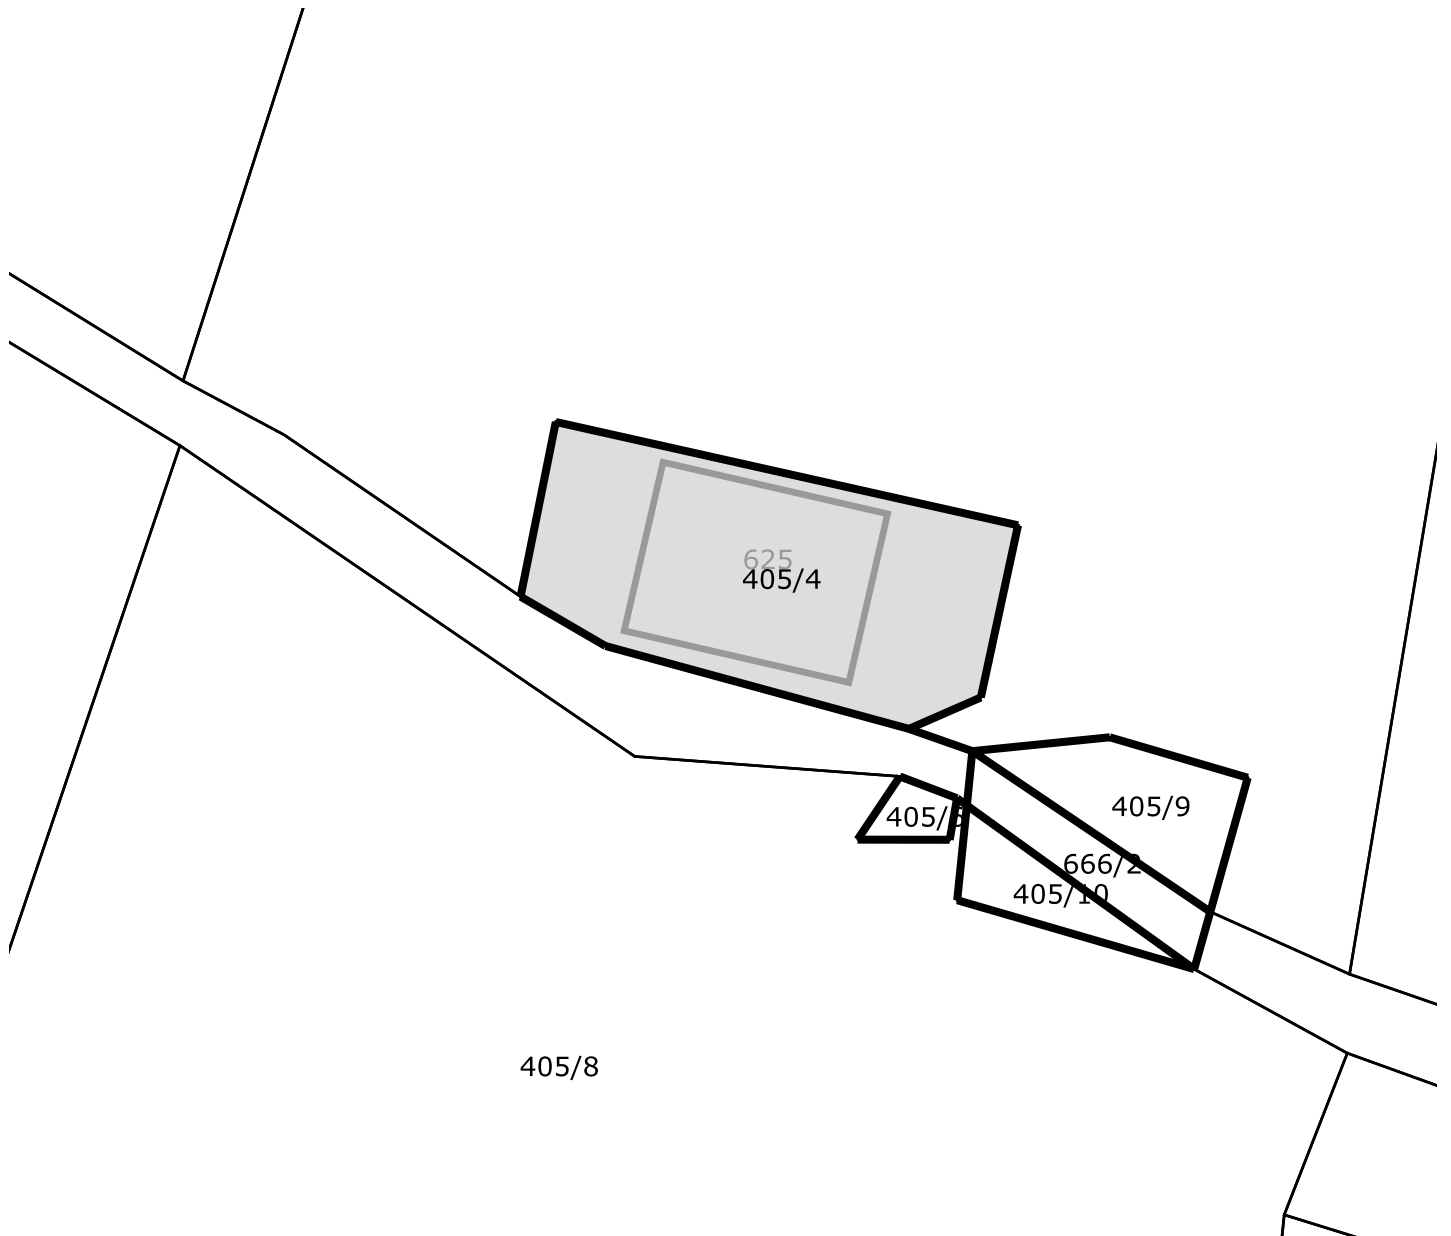

Datum izdelave izpisa: 19.09.2022

**IZPIS PODATKOV O PARCELI**

Katastrska ob ina: 2170 GOZD  
Parcelna številka: 405/4  
Površina parcele: 491 m<sup>2</sup>  
Urejena parcela: urejena  
Katastrski dohodek: 1,01 €  
Število bonitetnih to k: 13  
Omejitve spreminjanja mej parcele: Ne

**Stavbe na parceli**

katastrska ob ina	številka stavbe
2170 GOZD	625

### katastrska ob ina 2170 GOZD, parcela 405/4

 Približno 20 m

Informativno merilo 1 : 500

Legenda oznak

	Parcele	1024/12	Številka parcele
	Urejene meje		
	Meje katastrskih ob in		

	Tlorisi stavb	123	Številka stavbe
	Poligoni sestavin delov stavb		