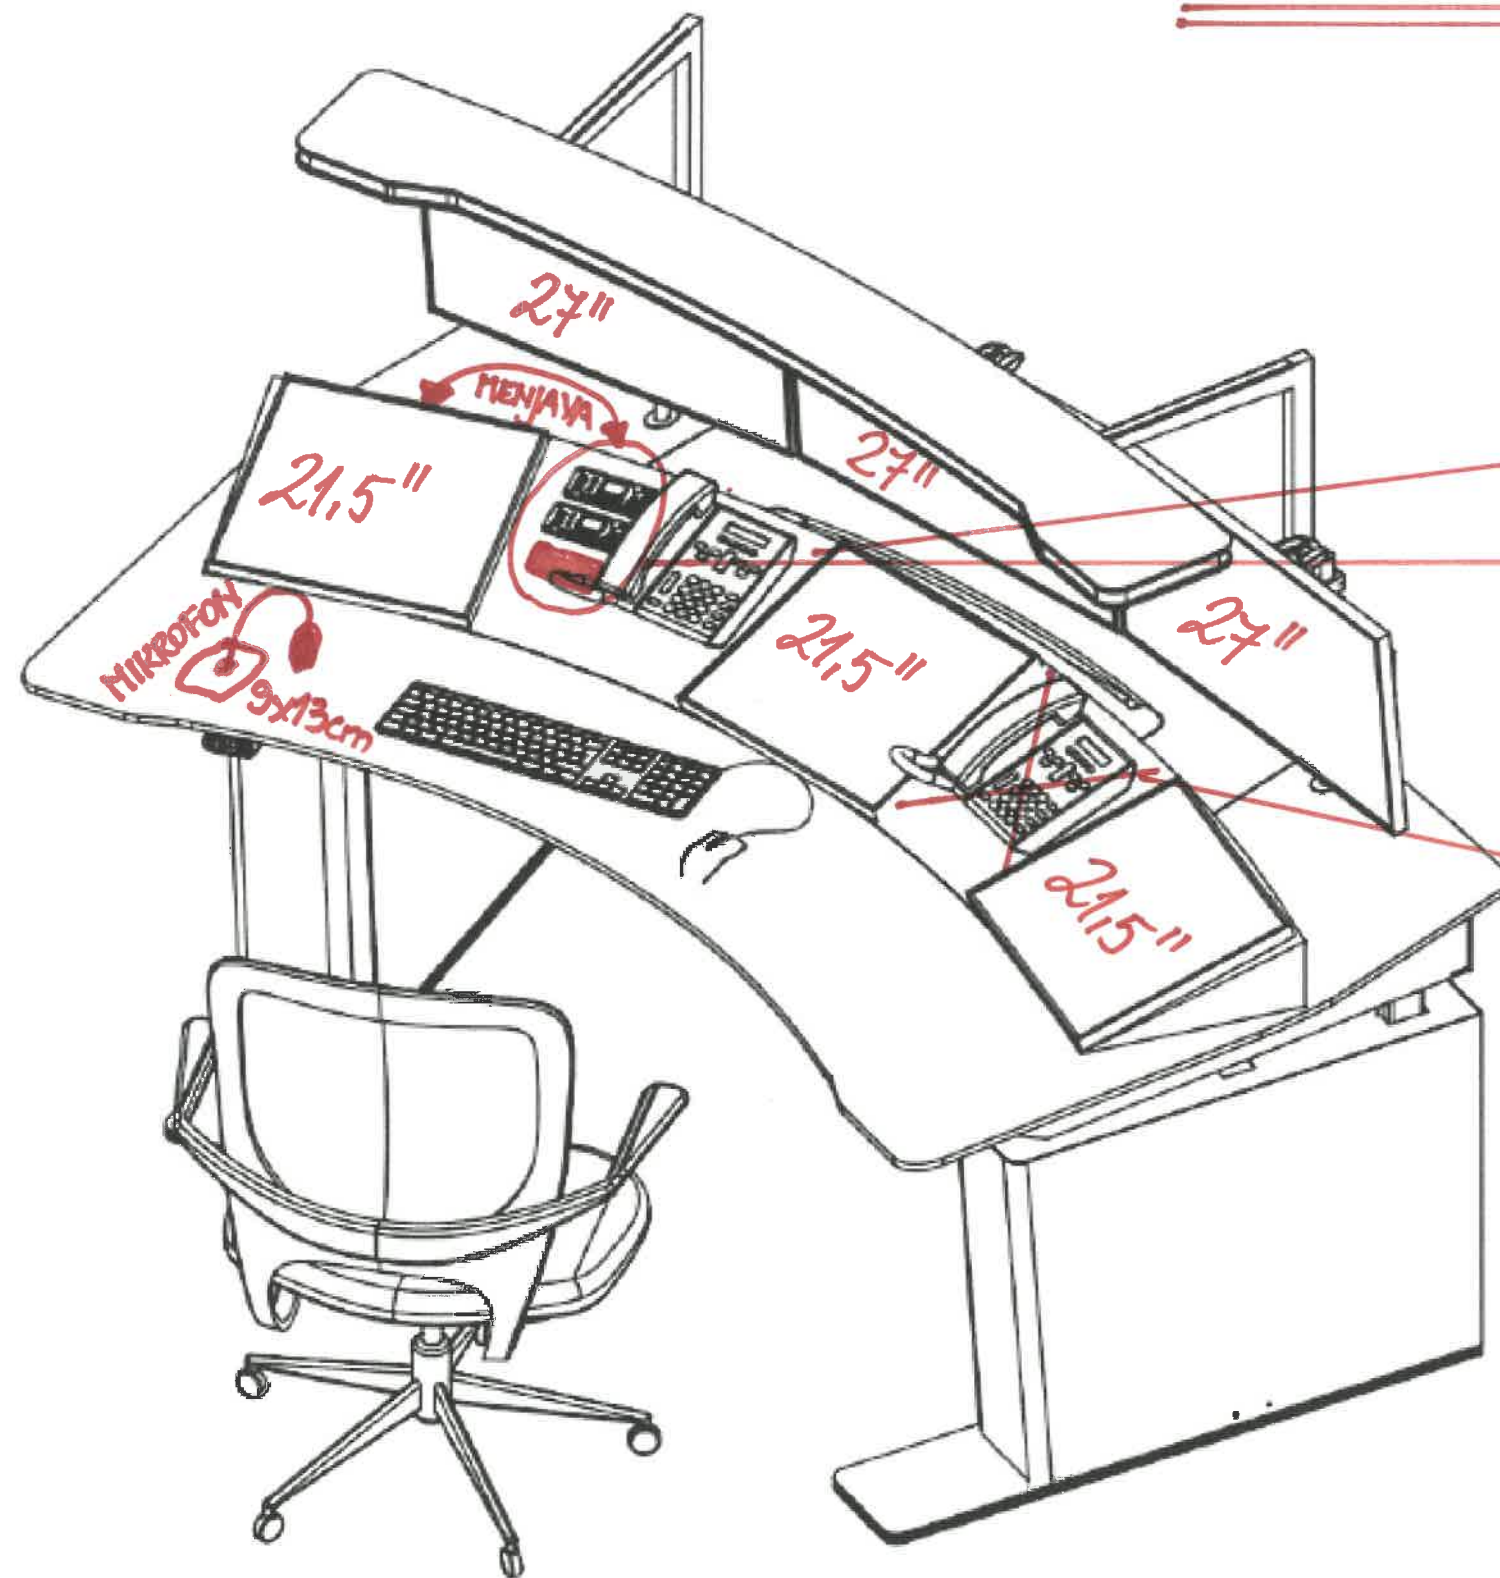

0.9  
2.49  
miza/sank  
hrana/seat  
višja miza.

sl.gost

TUŠ  
0.9

46  
0.8 0.89  
cije

RECO OSREDNJI PROSTOR

0.05 0.5

HC 1.22

POČIVALNICA

235

NOTRANJE STOPNICE, TRENUTNO: PT-1ET, 1ET-2ET;  
2020: PT-1ET ODSTRANIMO. OHRANIMO 1ET-2ET

18

TELEFON 24cm x 23cm

RADIJSKE POSTAJE 3x  
1. 16,5cm x 4,5cm  
2. 17,5cm x 5cm  
3. 15,5cm x 4,5cm

TELEFON 24cm x 23cm ZADAJ V PULT

Skica: DM

**DODATNE ZAHTEVE:**

1. Računalniški pult oz. delovni pult mora vsebovati 3 razdelilnike 230VAC z 8 vtičnicami.
2. Dodatni element mora biti sestavljen iz petih (5) modulov.
3. Predviden element s 3xUSB in vtičnico 220V zagotovi in vgradi ponudnik.
4. Zadnji del pulta mora biti dovolj poglobljen za postavitev dodatne opreme (napajalniki radijskih postaj, oprema KVM, dodatni telefoni,...).