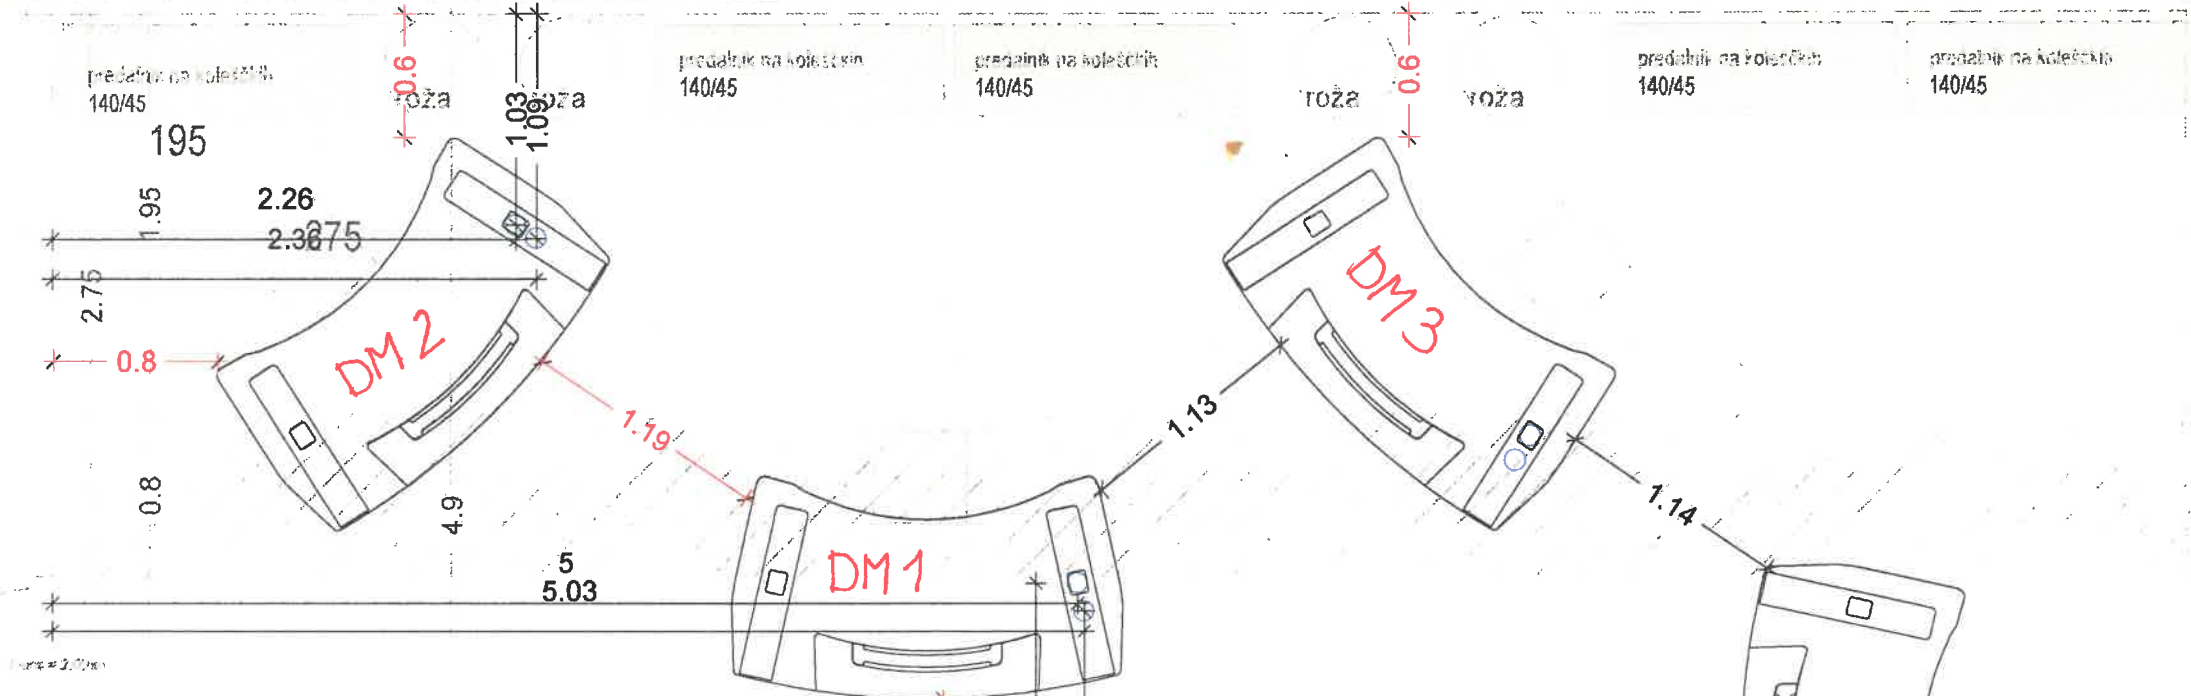

1.44  
0.86 0.86  
0.86 0.86  
0.86 0.43 0.43

BETONSKI ZIDAKI

PREDELNE STENE

OPEČNI ZIDAKI

ALU-STEKLO

10.44

rebra

1? da/ne?  
10-12cm  
NA VODJA

235

NOTRANJE STOPNICE, TRENUTNO: PT-1ET, 1ET-2ET;  
2020: PT-1ET ODSTRANIMO. OHRANIMO 1ET-2ET

18

TELEFON 24cm x 23cm

RADIJSKE POSTAJE 3x  
1. 16,5cm x 4,5cm  
2. 17,5cm x 5cm  
3. 15,5cm x 4,5cm

TELEFON 24cm x 23cm ZADAJ V PULT