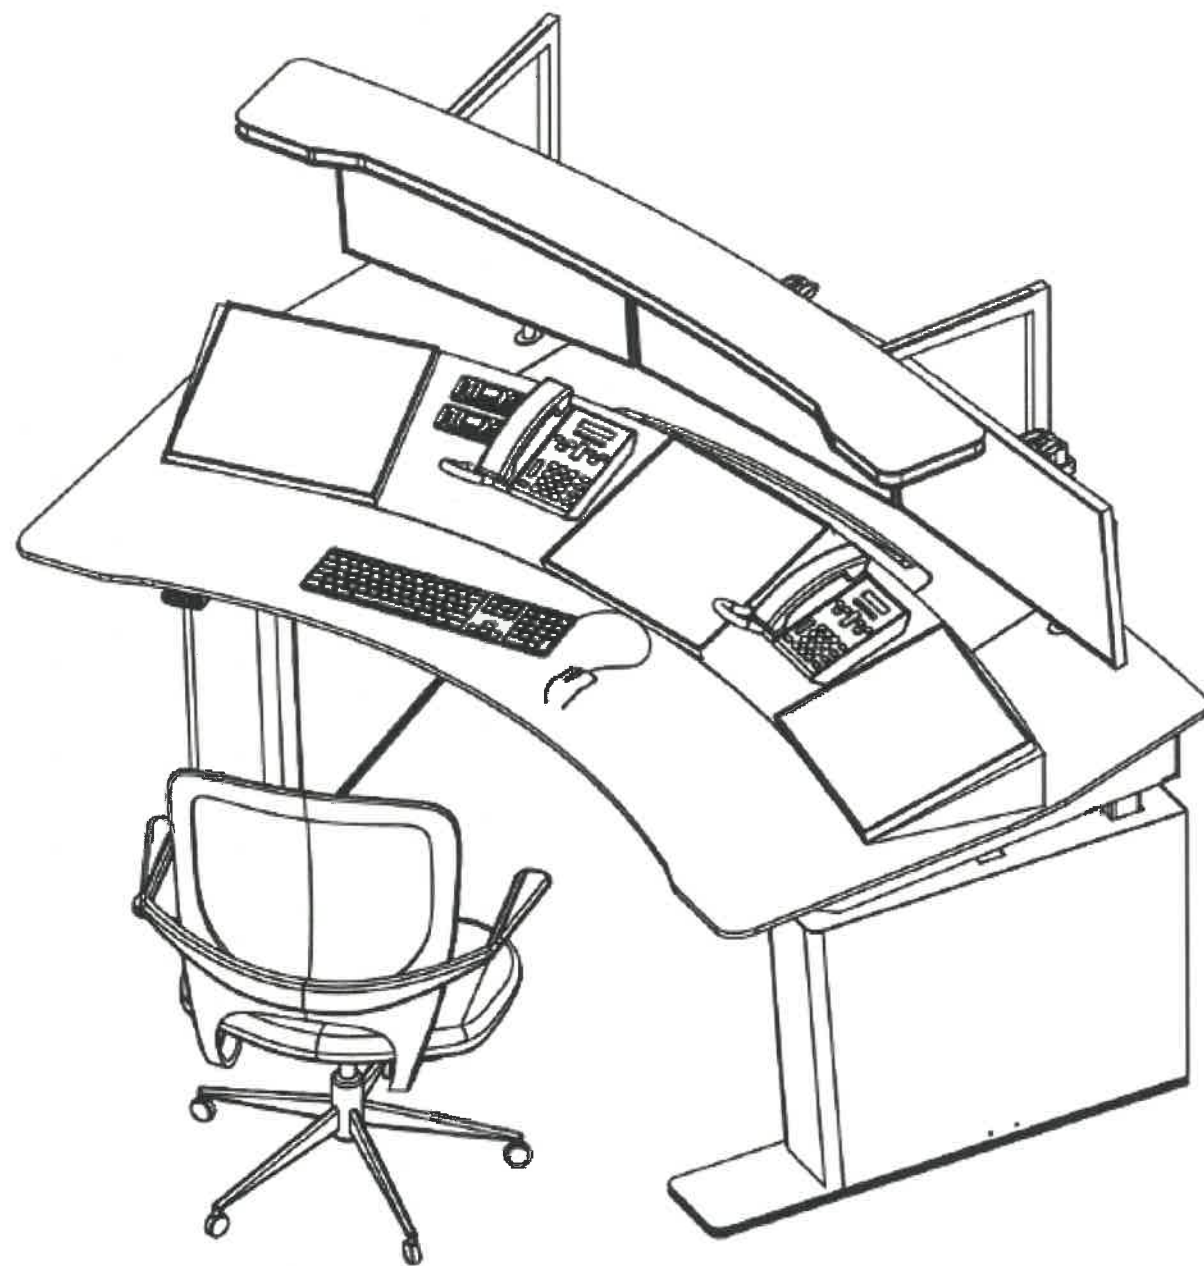

0.9  
2.49  
miza/sank  
hrana/seat  
višja miza.

sl.gost

TUŠ  
0.9

46  
0.8 0.89  
cije

RECO OSREDNJI PROSTOR

0.05 0.5

HC 1.22

POČIVALNICA

235

NOTRANJE STOPNICE, TRENUTNO: PT-1ET, 1ET-2ET;  
2020: PT-1ET ODSTRANIMO. OHRANIMO 1ET-2ET

18

TELEFON 24cm x 23cm

RADIJSKE POSTAJE 3x  
1. 16,5cm x 4,5cm  
2. 17,5cm x 5cm  
3. 15,5cm x 4,5cm

TELEFON 24cm x 23cm ZADAJ V PULT

Skica: DM

**DODATNE ZAHTEVE:**

1. Računalniški pult oz. delovni pult mora vsebovati 3 razdelilnike 230VAC z 8 vtičnicami.
2. Dodatni element mora biti sestavljen iz petih (5) modulov.
3. Predviden element s 3xUSB in vtičnico 220V zagotovi in vgradi ponudnik.
4. Zadnji del pulta mora biti dovolj poglobljen za postavitev dodatne opreme (napajalniki radijskih postaj, oprema KVM, dodatni telefoni,...).