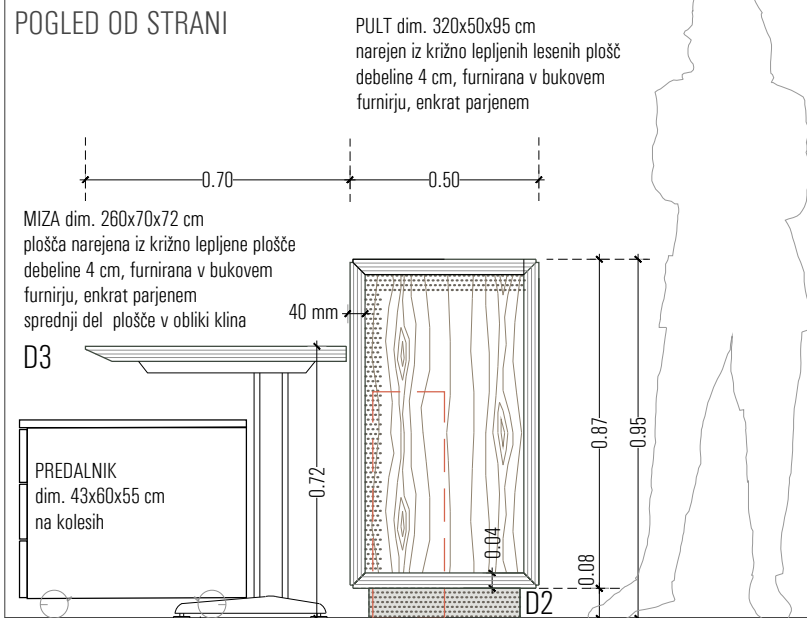

POGLED OD STRANI

PREČNI PREREZ

DETAJL D3

DETAJL D1

POGLED OD SPREDAJ

OPR8

Sprejemni pult je iz križno lepljenih lesenih plošč, furnir je bukov. Priklopna miza/pult je iz križno lepljenih plošč noge so kovinske tipske za pisarniške mize barvane RAL 9006. Nad delovnim pultom so v leseno oblogo vgrajene vtičnice in TK priključki. Stol je liftomat npr. Engelbrechts, model Chairik XL 135 v temni barvi. Vse mere je potrebno preveriti in uskladiti na objektu.

Grad Borl

opombe:	PRED IZVEDBO IN MONTAŽO VSE MERE PREVERITI IN USKLADITI NA OBJEKTU!		ime opreme	SPREJEMNI PULT	
datum:	januar 2019		kosov	cena na enoto	skupna cena
merilo:	m 1:20		1