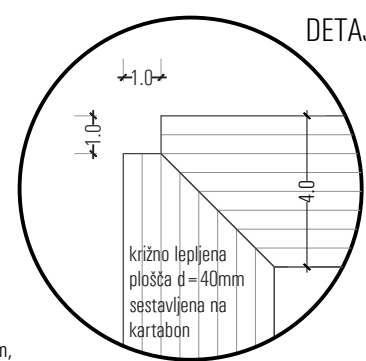

POGLED OD STRANI

PREČNI PREREZ

DETAJL D3

DETAJL D1

POGLED OD SPREDAJ

OPR8

Sprejemni pult je iz križno lepljenih lesenih plošč, furnir je bukov. Priklopna miza/pult je iz križno lepljenih plošč noge so kovinske tipske za pisarniške mize barvane RAL 9006. Nad delovnim pultom so v leseno oblogo vgrajene vtičnice in TK priključki. Stol je liftomat npr. Engelbrechts, model Chairik XL 135 v temni barvi. Vse mere je potrebno preveriti in uskladiti na objektu.

Grad Borl

opombe:	PRED IZVEDBO IN MONTAŽO VSE MERE PREVERITI IN USKLADITI NA OBJEKTU!		ime opreme	SPREJEMNI PULT	
datum:	januar 2019		kosov	cena na enoto	skupna cena
merilo:	m 1:20		1