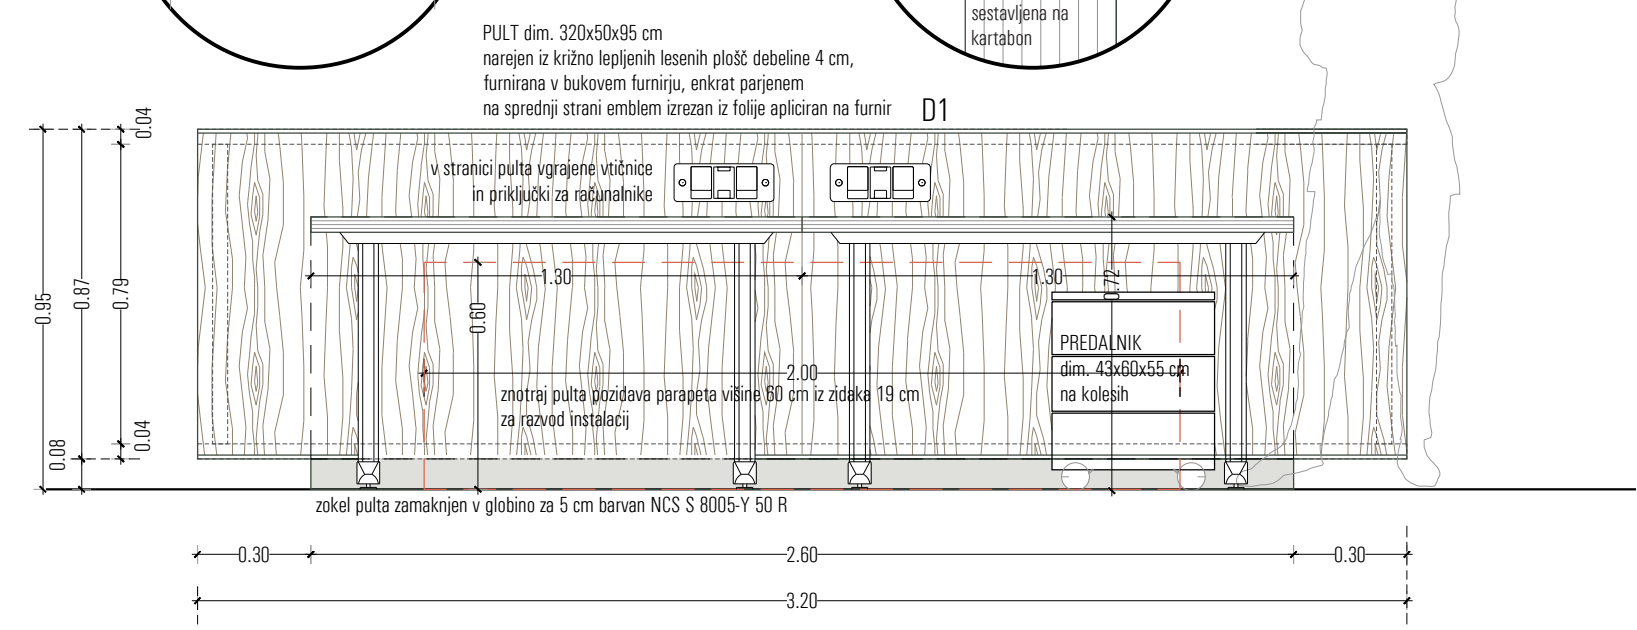

POGLED OD STRANI

PREČNI PREREZ

DETAJL D3

DETAJL D1

POGLED OD SPREDAJ

OPR8

Sprejemni pult je iz križno lepljenih lesenih plošč, furnir je bukov. Priklopna miza/pult je iz križno lepljenih plošč noge so kovinske tipske za pisarniške mize barvane RAL 9006. Nad delovnim pultom so v leseno oblogo vgrajene vtičnice in TK priključki. Stol je liftomat npr. Engelbrechts, model Chairik XL 135 v temni barvi. Vse mere je potrebno preveriti in uskladiti na objektu.

Grad Borl

opombe:	PRED IZVEDBO IN MONTAŽO VSE MERE PREVERITI IN USKLADITI NA OBJEKTU!		ime opreme	SPREJEMNI PULT	
datum:	januar 2019		kosov	cena na enoto	skupna cena
merilo:	m 1:20		1