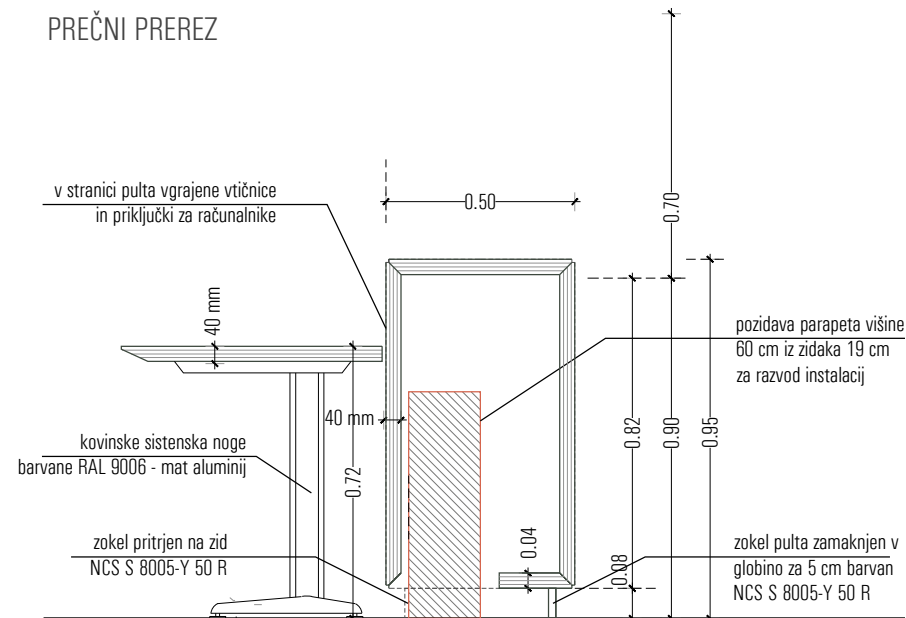

POGLED OD STRANI

PREČNI PREREZ

DETAJL D3

DETAJL D1

POGLED OD SPREDAJ

OPR8

Sprejemni pult je iz križno lepljenih lesenih plošč, furnir je bukov. Priklopna miza/pult je iz križno lepljenih plošč noge so kovinske tipske za pisarniške mize barvane RAL 9006. Nad delovnim pultom so v leseno oblogo vgrajene vtičnice in TK priključki. Stol je liftomat npr. Engelbrechts, model Chairik XL 135 v temni barvi. Vse mere je potrebno preveriti in uskladiti na objektu.

Grad Borl

opombe:	PRED IZVEDBO IN MONTAŽO VSE MERE PREVERITI IN USKLADITI NA OBJEKTU!		ime opreme	SPREJEMNI PULT	
datum:	januar 2019		kosov	cena na enoto	skupna cena
merilo:	m 1:20		1