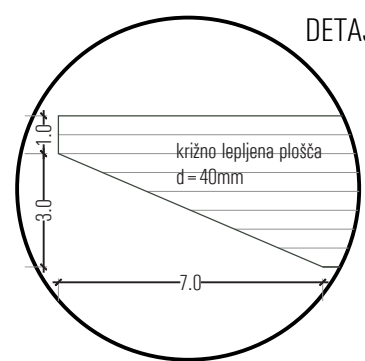

POGLED OD STRANI

PREČNI PREREZ

DETAJL D3

DETAJL D1

POGLED OD SPREDAJ

OPR8

Sprejemni pult je iz križno lepljenih lesenih plošč, furnir je bukov. Priklopna miza/pult je iz križno lepljenih plošč noge so kovinske tipske za pisarniške mize barvane RAL 9006. Nad delovnim pultom so v leseno oblogo vgrajene vtičnice in TK priključki. Stol je liftomat npr. Engelbrechts, model Chairik XL 135 v temni barvi. Vse mere je potrebno preveriti in uskladiti na objektu.