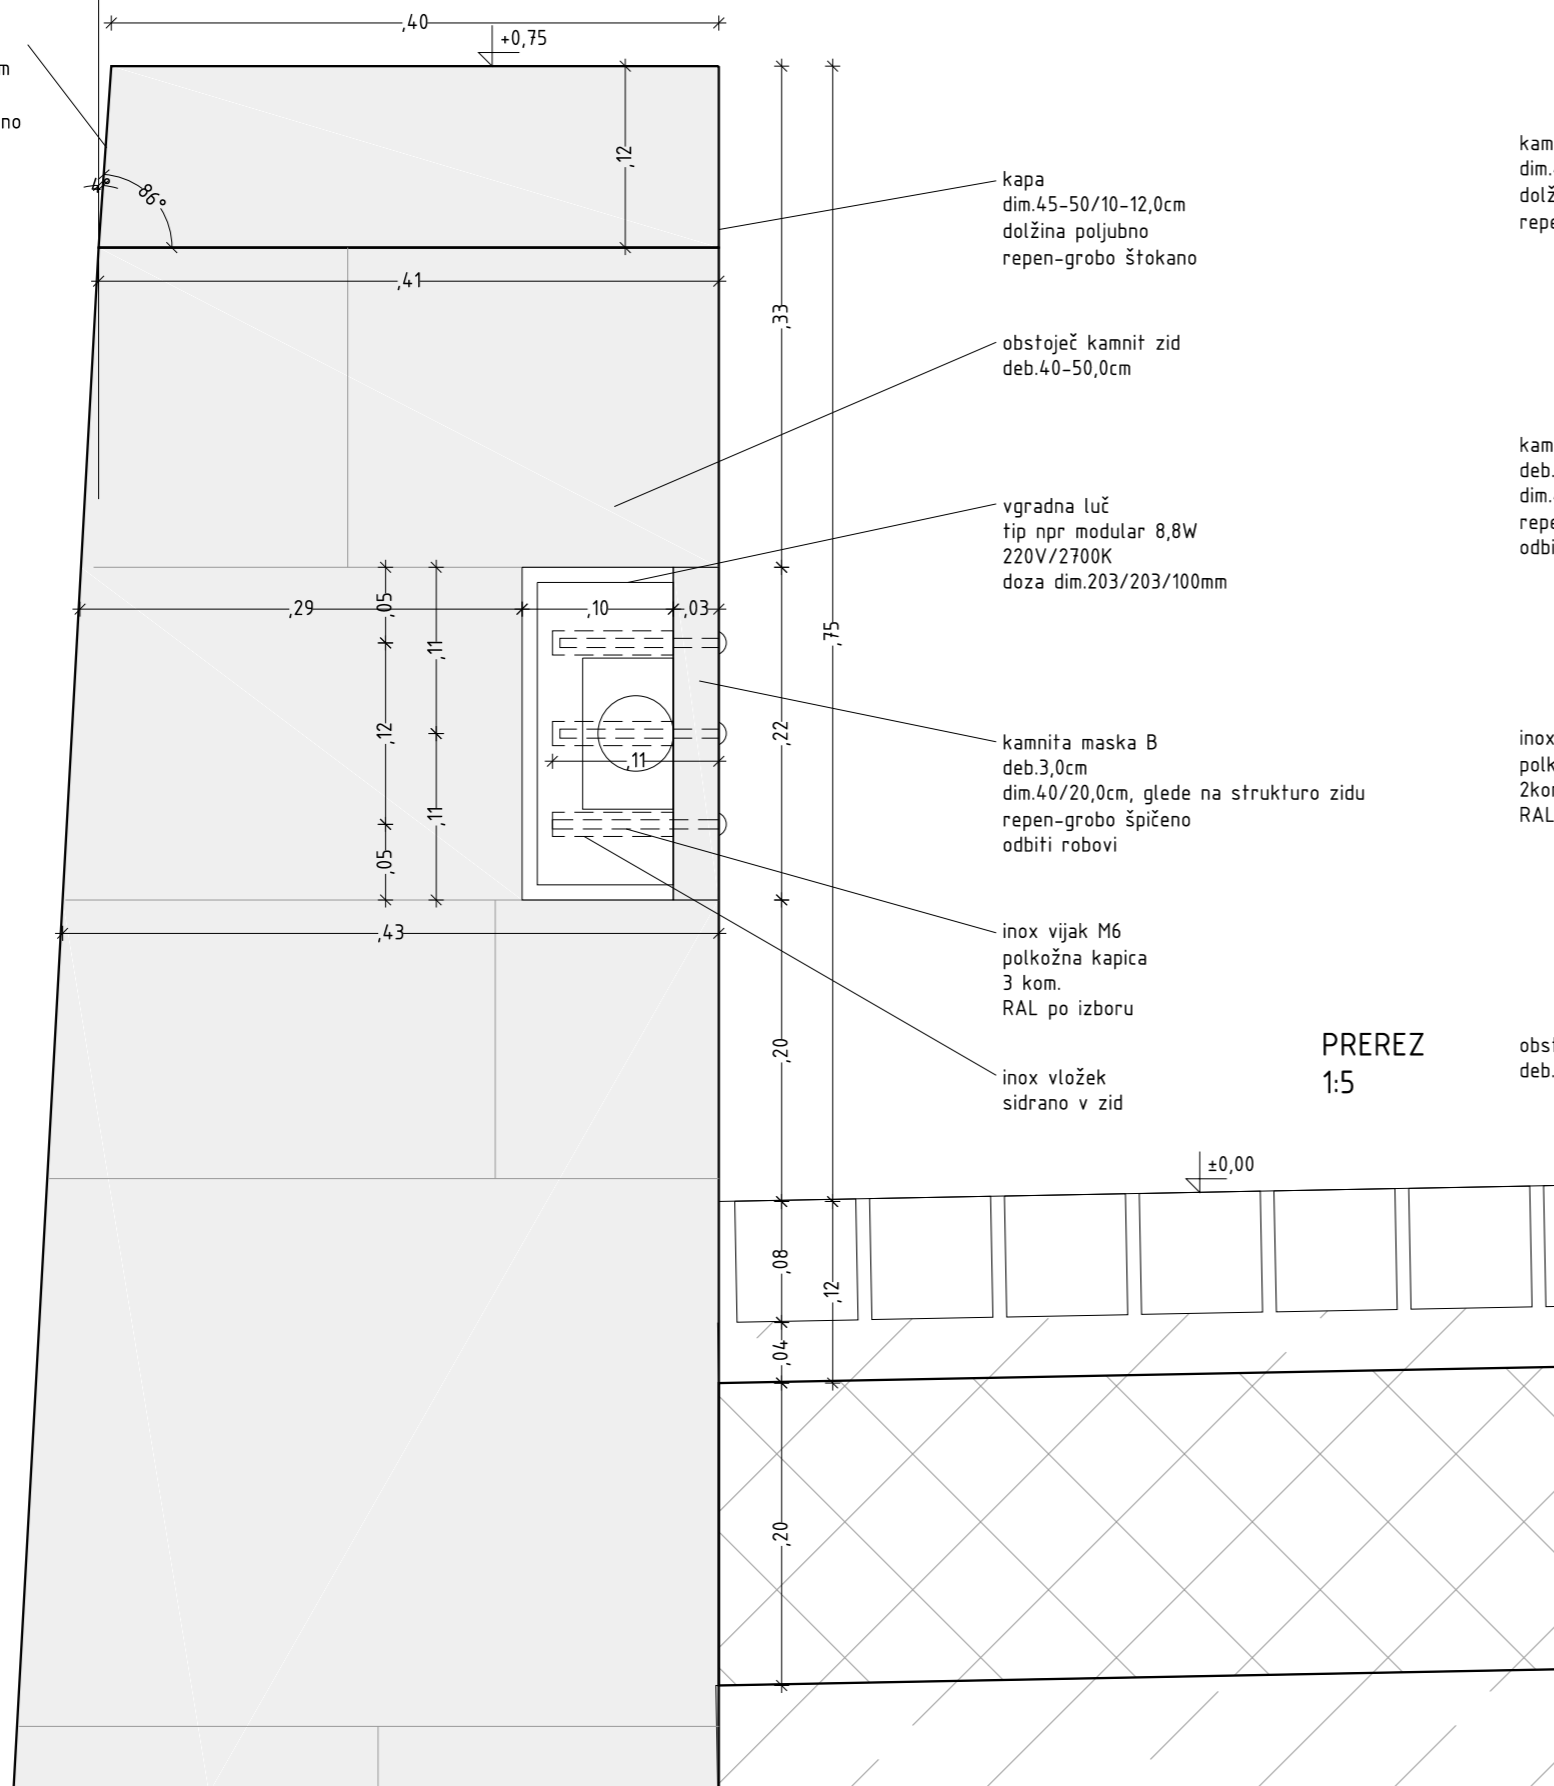

kapa
dim.45-50/10-12,0cm
dolžina poljubno
repen-grobo štokano

PREREZ 1:5

obstoječ kamnit zid

vgradna luč
tip npr modular 8,8W
220V/2700K
doza dim.203/203/100mm

inox vijak M6
polkožna kapica
2kom
RAL po izboru

kamnit maska A
deb.3,0cm, dim.40/20,0cm
glede na strukturo zidu
repen-grobo špičeno
odbiti robovi

cezura v kamnu
odbiti rob
šir.4,0cm

TLORIS 1:5

kamnit kapa
dim.45-50/10-12,0cm
dolžina poljubno, min.40cm
repen-grobo štokano

kamnit maska A
deb.3,0cm
dim.40/20,0cm, glede na strukturo zidu
repen-grobo špičeno
odbiti robovi

inox vijak M6
polkožna kapica
2kom
RAL po izboru

obstoječ kamnit zid
deb.40-60,0cm

POGLED 1:5