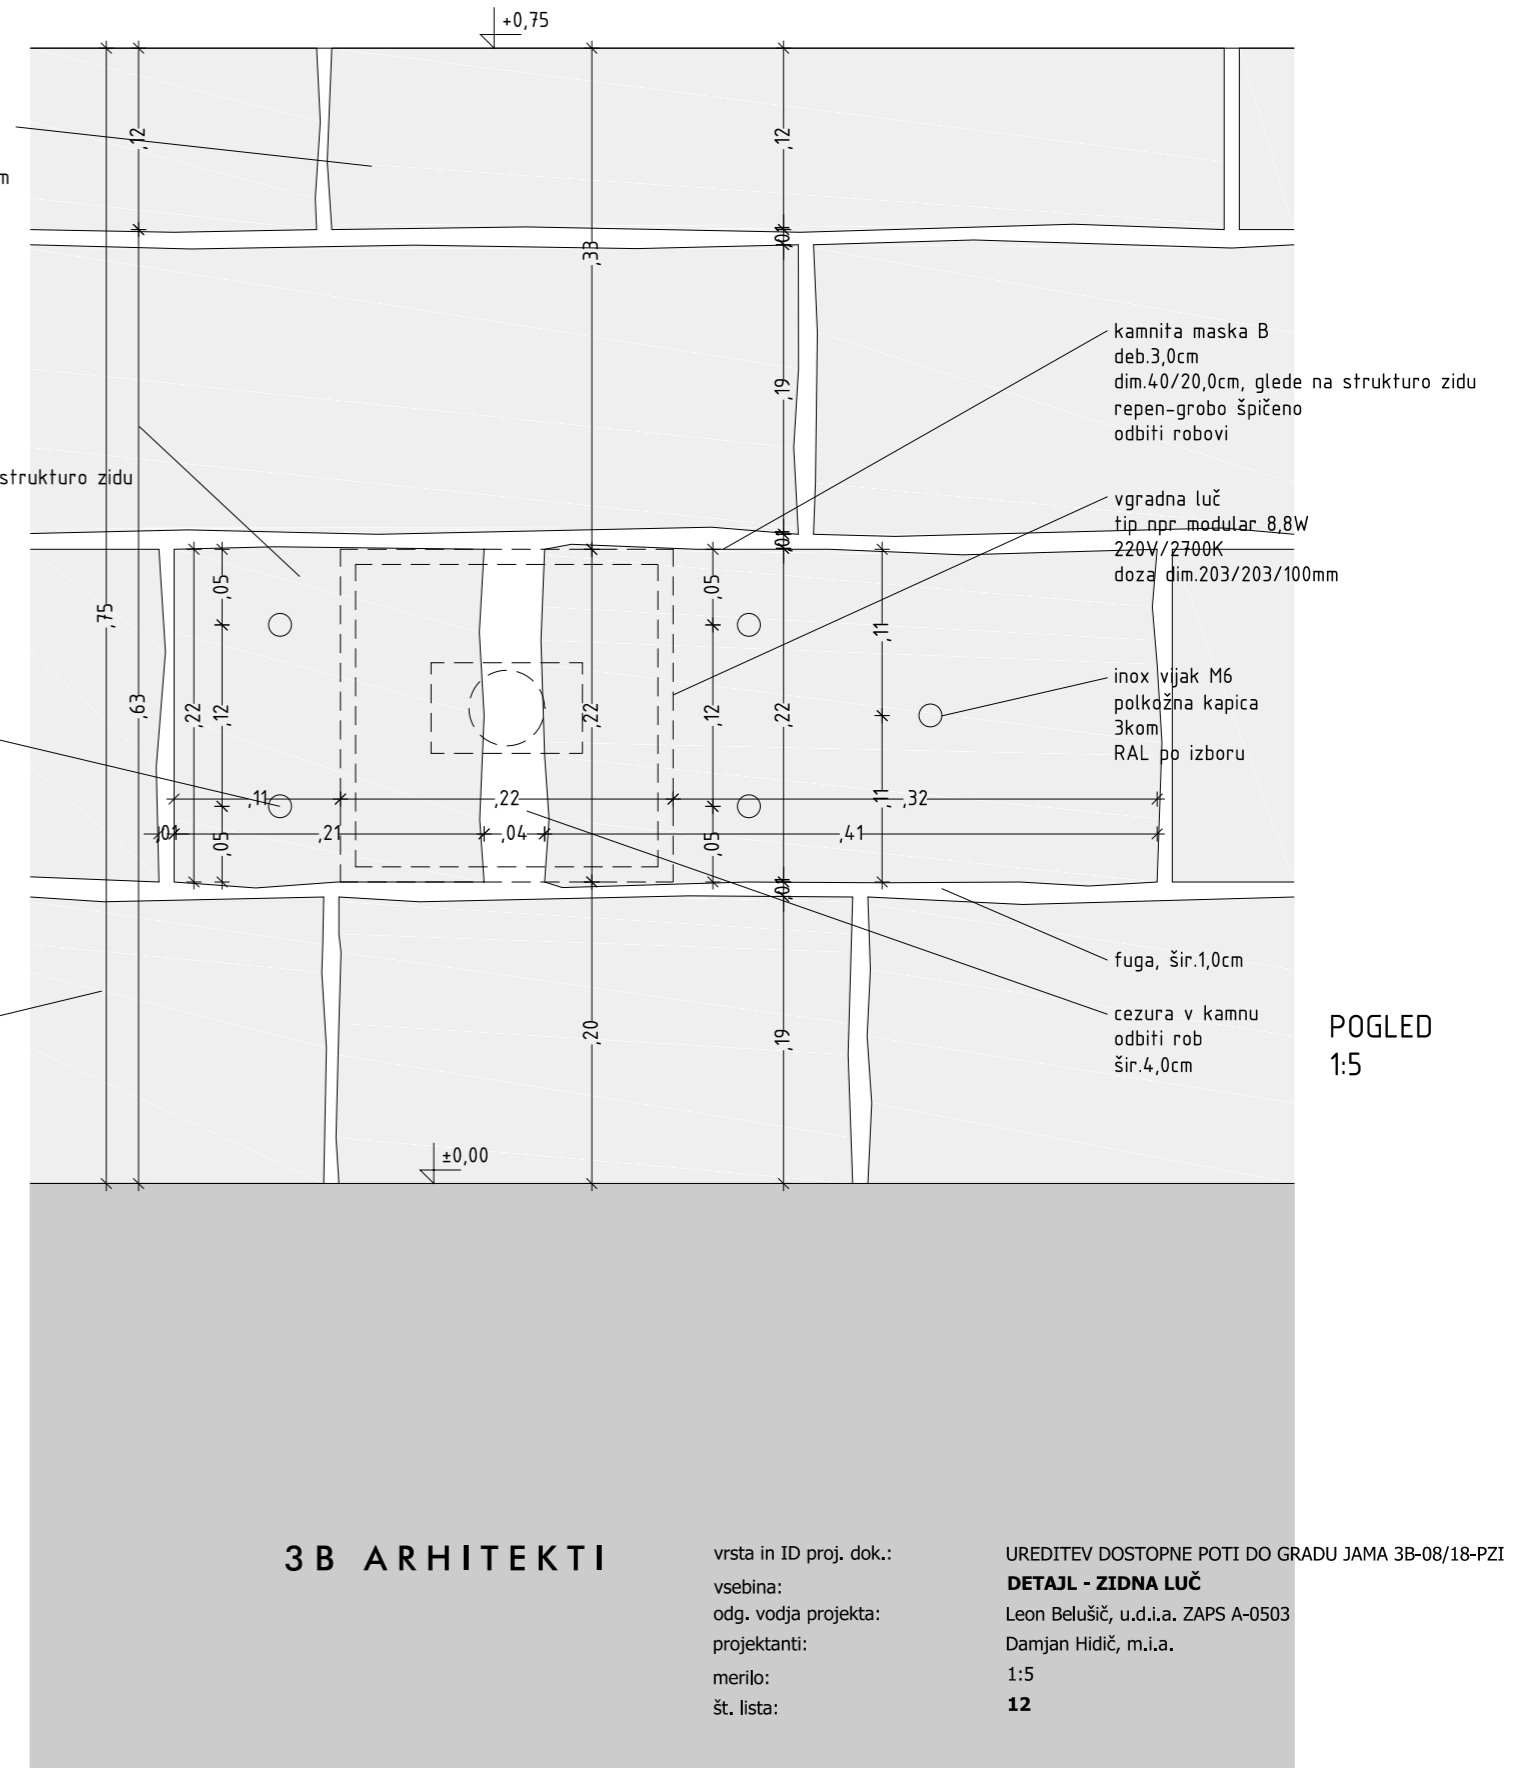

kapa
dim.45-50/10-12,0cm
dolžina poljubno
repen-grobo štokano

PREREZ 1:5

obstoječ kamnit zid

vgradna luč
tip npr modular 8,8W
220V/2700K
doza dim.203/203/100mm

inox vijak M6
polkožna kapica
2kom
RAL po izboru

kamnit maska A
deb.3,0cm, dim.40/20,0cm
glede na strukturo zidu
repen-grobo špičeno
odbiti robovi

cezura v kamnu
odbiti rob
šir.4,0cm

TLORIS 1:5

kamnit kapa
dim.45-50/10-12,0cm
dolžina poljubno, min.40cm
repen-grobo štokano

kamnit maska A
deb.3,0cm
dim.40/20,0cm, glede na strukturo zidu
repen-grobo špičeno
odbiti robovi

inox vijak M6
polkožna kapica
2kom
RAL po izboru

obstoječ kamnit zid
deb.40-60,0cm

POGLED 1:5