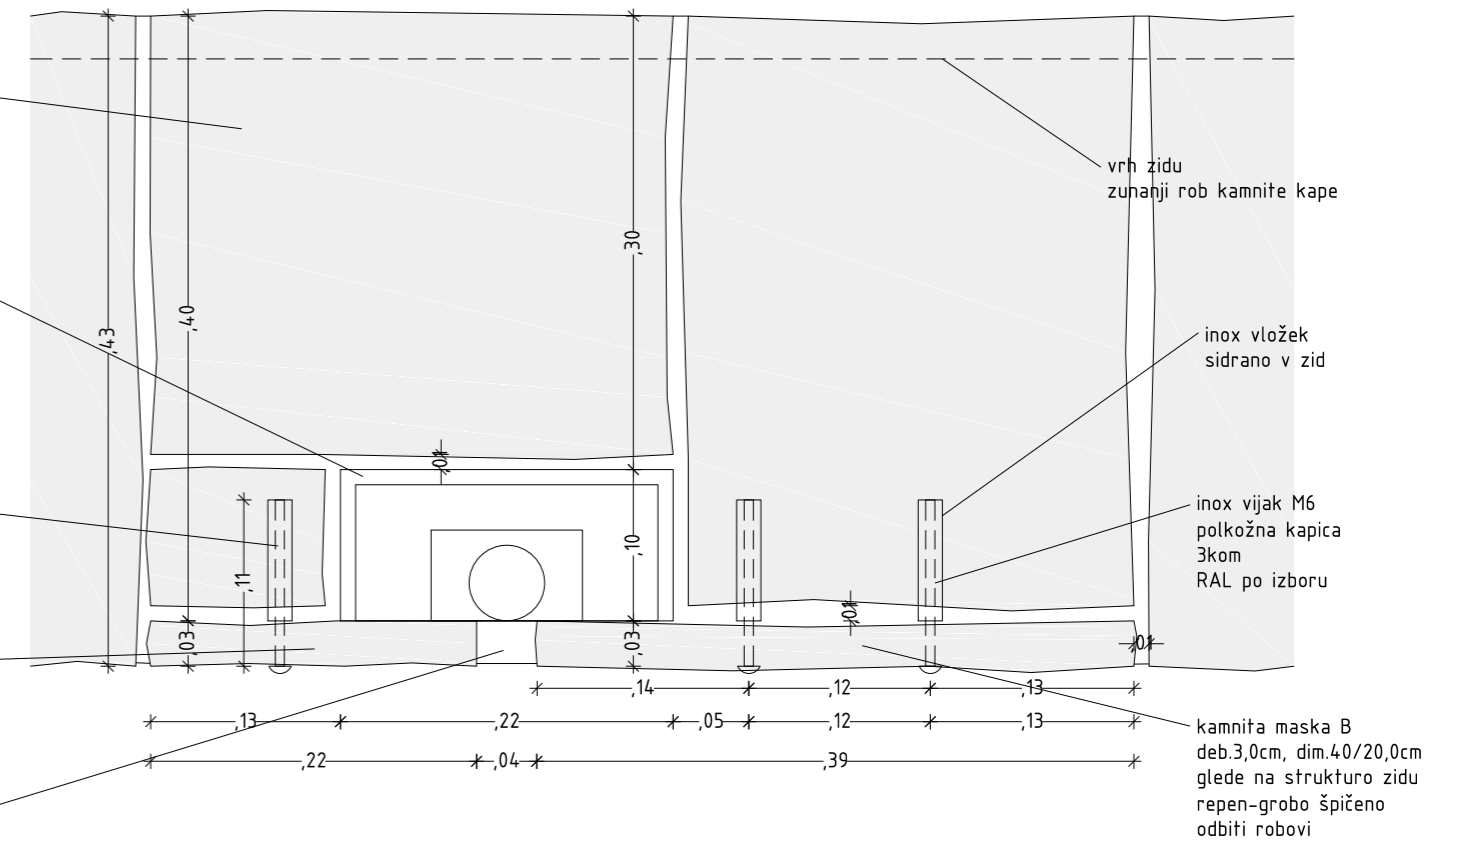

kapa
dim.45-50/10-12,0cm
dolžina poljubno
repen-grobo štokano

PREREZ 1:5

obstoječ kamnit zid

vgradna luč
tip npr modular 8,8W
220V/2700K
doza dim.203/203/100mm

inox vijak M6
polkožna kapica
2kom
RAL po izboru

kamnit maska A
deb.3,0cm, dim.40/20,0cm
glede na strukturo zidu
repen-grobo špičeno
odbiti robovi

cezura v kamnu
odbiti rob
šir.4,0cm

TLORIS 1:5

kamnit kapa
dim.45-50/10-12,0cm
dolžina poljubno, min.40cm
repen-grobo štokano

kamnit maska A
deb.3,0cm
dim.40/20,0cm, glede na strukturo zidu
repen-grobo špičeno
odbiti robovi

inox vijak M6
polkožna kapica
2kom
RAL po izboru

obstoječ kamnit zid
deb.40-60,0cm

POGLED 1:5