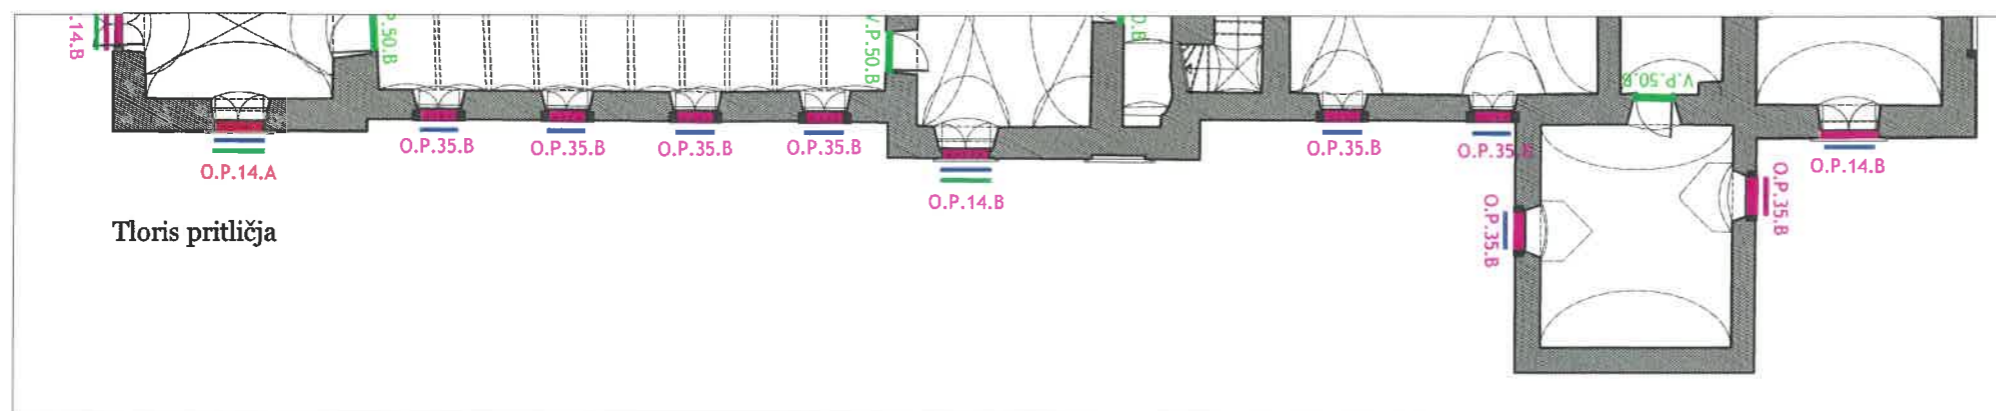

Legenda posegov na vratih:

- OBNOVA VRAT V CELOTI
- NOVA KLASIČNA VRATA + KLASIČNO OKOVJE (izvedba po načrtu)

Vzhodna fasada vzhodnega trakta

Tloris 1.nadstropja

Tloris pritličja

- Osrednji objekt
- Zahodni trakt
- Vzhodni trakt