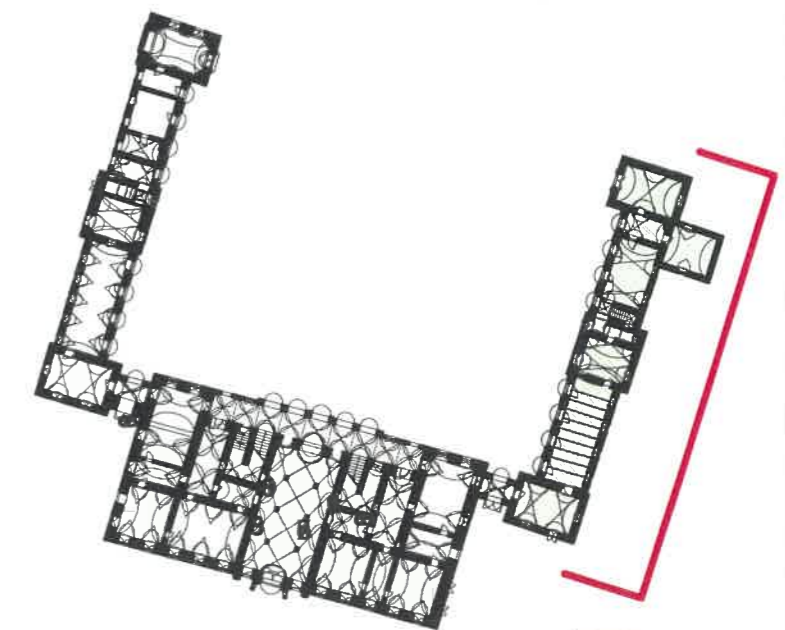

### STAVBNO POHIŠTVO - PREDVIDENI POSEGI

Fasade:

VZHODNI TRAKT - VZHODNA FASADA

Legenda posegov na oknih:

- OBNOVA OKNA V CELOTI
- NOVO OKNO - TERMOPAN + KLASIČNO OKOVJE (izvedba po načrtu)
- NOVA KRILA - TERMOPAN + KLASIČNO OKOVJE (izvedba po načrtu)
- OBNOVA KRIŽA
- OBNOVA ŽELEZNIH MREŽ
- NOVE ŽELEZNE MREŽE
- NOVE POLKNE NA KLASIČNIH NASADILIH (izvedba po načrtu)

Legenda posegov na vratih:

- OBNOVA VRAT V CELOTI
- NOVA KLASIČNA VRATA + KLASIČNO OKOVJE (izvedba po načrtu)

Vzhodna fasada vzhodnega trakta

Tloris 1.nadstropja

Tloris pritličja

- Osrednji objekt
- Zahodni trakt
- Vzhodni trakt

Dornava - Dvorec Dornava  
EŠD: 120

STAVBNO POHIŠTVO - PREDVIDENI POSEGI

Fasade:  
VZHODNI TRAKT - ZAHODNA FASADA

Legenda posegov na oknih:

- OBNOVA OKNA V CELOTI
- NOVO OKNO - TERMOPAN + KLASIČNO OKOVJE (izvedba po načrtu)
- NOVA KRILA - TERMOPAN + KLASIČNO OKOVJE (izvedba po načrtu)
- OBNOVA KRIŽA
- OBNOVA ŽELEZNIH MREŽ
- NOVE ŽELEZNE MREŽE
- NOVE POLKNE NA KLASIČNIH NASADILIH (izvedba po načrtu)

Legenda posegov na vratih:

- OBNOVA VRAT V CELOTI
- NOVA KLASIČNA VRATA + KLASIČNO OKOVJE (izvedba po načrtu)

Zahodna fasada vzhodnega trakta

Tloris 1.nadstropja

Tloris pritličja

- Osrednji trakt
- Zahodni trakt
- Vzhodni trakt