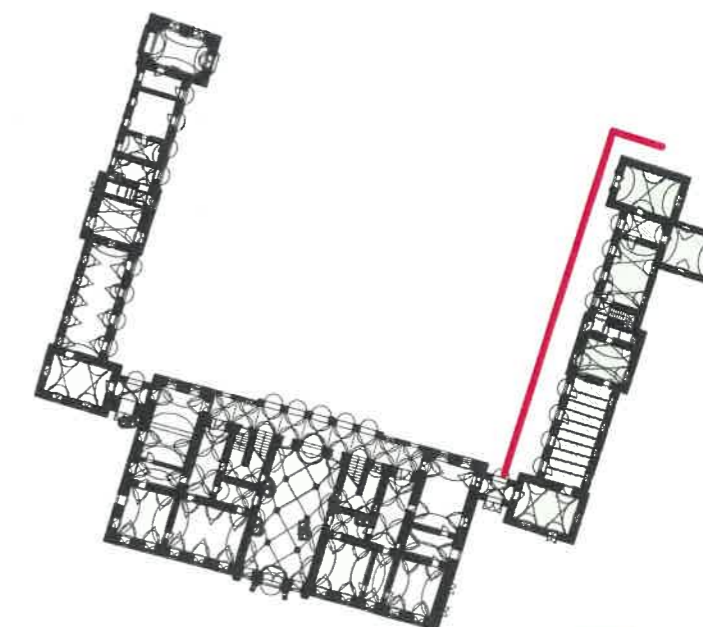

### STAVBNO POHIŠTVO - PREDVIDENI POSEGI

Fasade:

VZHODNI TRAKT - VZHODNA FASADA

Legenda posegov na oknih:

- OBNOVA OKNA V CELOTI
- NOVO OKNO - TERMOPAN + KLASIČNO OKOVJE (izvedba po načrtu)
- NOVA KRILA - TERMOPAN + KLASIČNO OKOVJE (izvedba po načrtu)
- OBNOVA KRIŽA
- OBNOVA ŽELEZNIH MREŽ
- NOVE ŽELEZNE MREŽE
- NOVE POLKNE NA KLASIČNIH NASADILIH (izvedba po načrtu)

Legenda posegov na vratih:

- OBNOVA VRAT V CELOTI
- NOVA KLASIČNA VRATA + KLASIČNO OKOVJE (izvedba po načrtu)

Vzhodna fasada vzhodnega trakta

Tloris 1.nadstropja

Tloris pritličja

- Osrednji objekt
- Zahodni trakt
- Vzhodni trakt

Dornava - Dvorec Dornava  
EŠD: 120

STAVBNO POHIŠTVO - PREDVIDENI POSEGI

Fasade:  
VZHODNI TRAKT - ZAHODNA FASADA

Legenda posegov na oknih:

- OBNOVA OKNA V CELOTI
- NOVO OKNO - TERMOPAN + KLASIČNO OKOVJE (izvedba po načrtu)
- NOVA KRILA - TERMOPAN + KLASIČNO OKOVJE (izvedba po načrtu)
- OBNOVA KRIŽA
- OBNOVA ŽELEZNIH MREŽ
- NOVE ŽELEZNE MREŽE
- NOVE POLKNE NA KLASIČNIH NASADILIH (izvedba po načrtu)

Legenda posegov na vratih:

- OBNOVA VRAT V CELOTI
- NOVA KLASIČNA VRATA + KLASIČNO OKOVJE (izvedba po načrtu)

Zahodna fasada vzhodnega trakta

Tloris 1.nadstropja

Tloris pritličja

- Osrednji trakt
- Zahodni trakt
- Vzhodni trakt