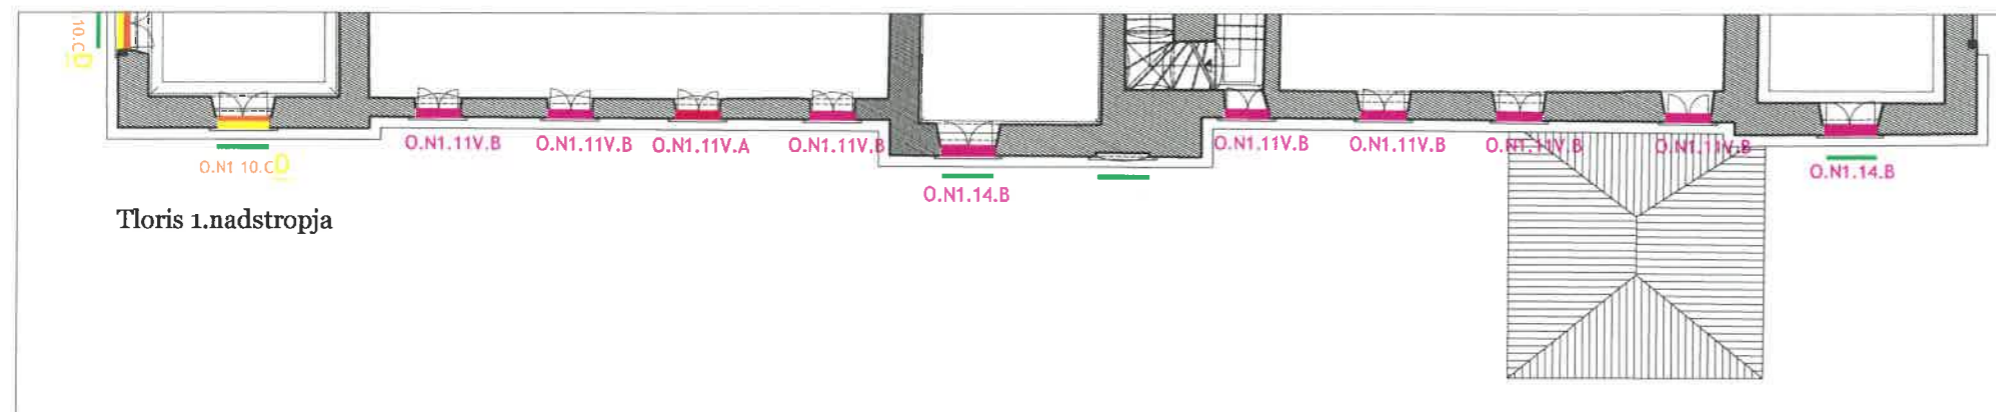

### STAVBNO POHIŠTVO - PREDVIDENI POSEGI

Fasade:

VZHODNI TRAKT - VZHODNA FASADA

Legenda posegov na oknih:

- OBNOVA OKNA V CELOTI
- NOVO OKNO - TERMOPAN + KLASIČNO OKOVJE (izvedba po načrtu)
- NOVA KRILA - TERMOPAN + KLASIČNO OKOVJE (izvedba po načrtu)
- OBNOVA KRIŽA
- OBNOVA ŽELEZNIH MREŽ
- NOVE ŽELEZNE MREŽE
- NOVE POLKNE NA KLASIČNIH NASADILIH (izvedba po načrtu)

Legenda posegov na vratih:

- OBNOVA VRAT V CELOTI
- NOVA KLASIČNA VRATA + KLASIČNO OKOVJE (izvedba po načrtu)

Vzhodna fasada vzhodnega trakta

Tloris 1.nadstropja

Tloris pritličja

- Osrednji objekt
- Zahodni trakt
- Vzhodni trakt