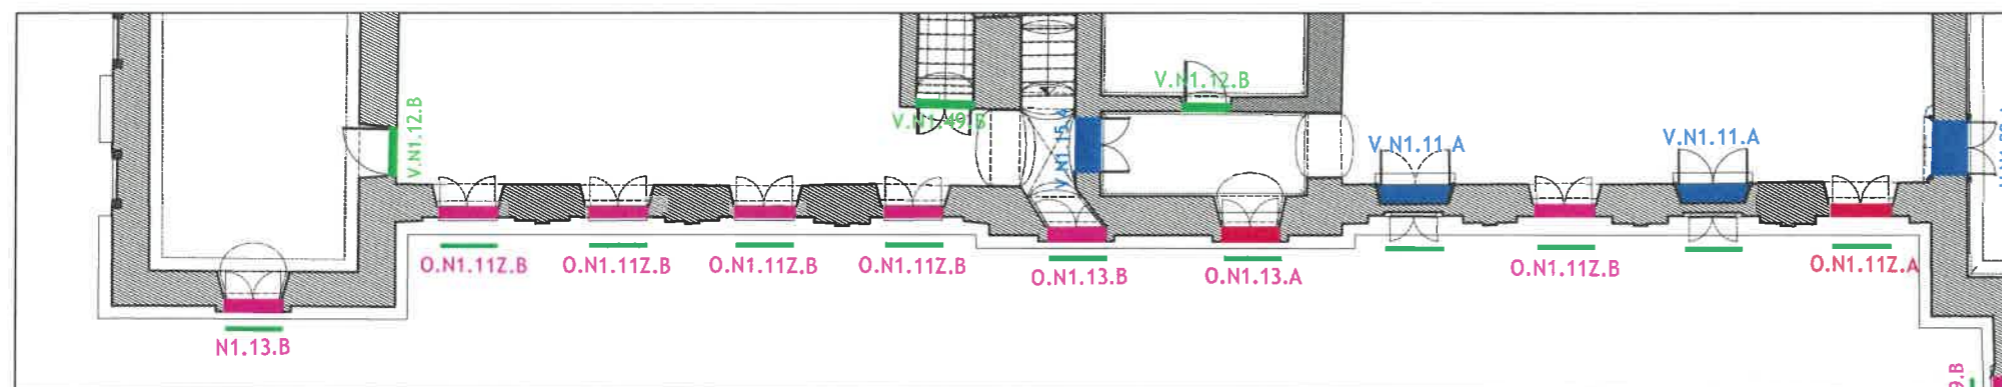

Dornava - Dvorec Dornava  
EŠD: 120

STAVBNO POHIŠTVO - PREDVIDENI POSEGI

Fasade:  
VZHODNI TRAKT - ZAHODNA FASADA

Legenda posegov na oknih:

- OBNOVA OKNA V CELOTI
- NOVO OKNO - TERMOPAN + KLASIČNO OKOVJE (izvedba po načrtu)
- NOVA KRILA - TERMOPAN + KLASIČNO OKOVJE (izvedba po načrtu)
- OBNOVA KRIŽA
- OBNOVA ŽELEZNIH MREŽ
- NOVE ŽELEZNE MREŽE
- NOVE POLKNE NA KLASIČNIH NASADILIH (izvedba po načrtu)

Legenda posegov na vratih:

- OBNOVA VRAT V CELOTI
- NOVA KLASIČNA VRATA + KLASIČNO OKOVJE (izvedba po načrtu)

Zahodna fasada vzhodnega trakta

Tloris 1.nadstropja

Tloris pritličja

- Osrednji trakt
- Zahodni trakt
- Vzhodni trakt