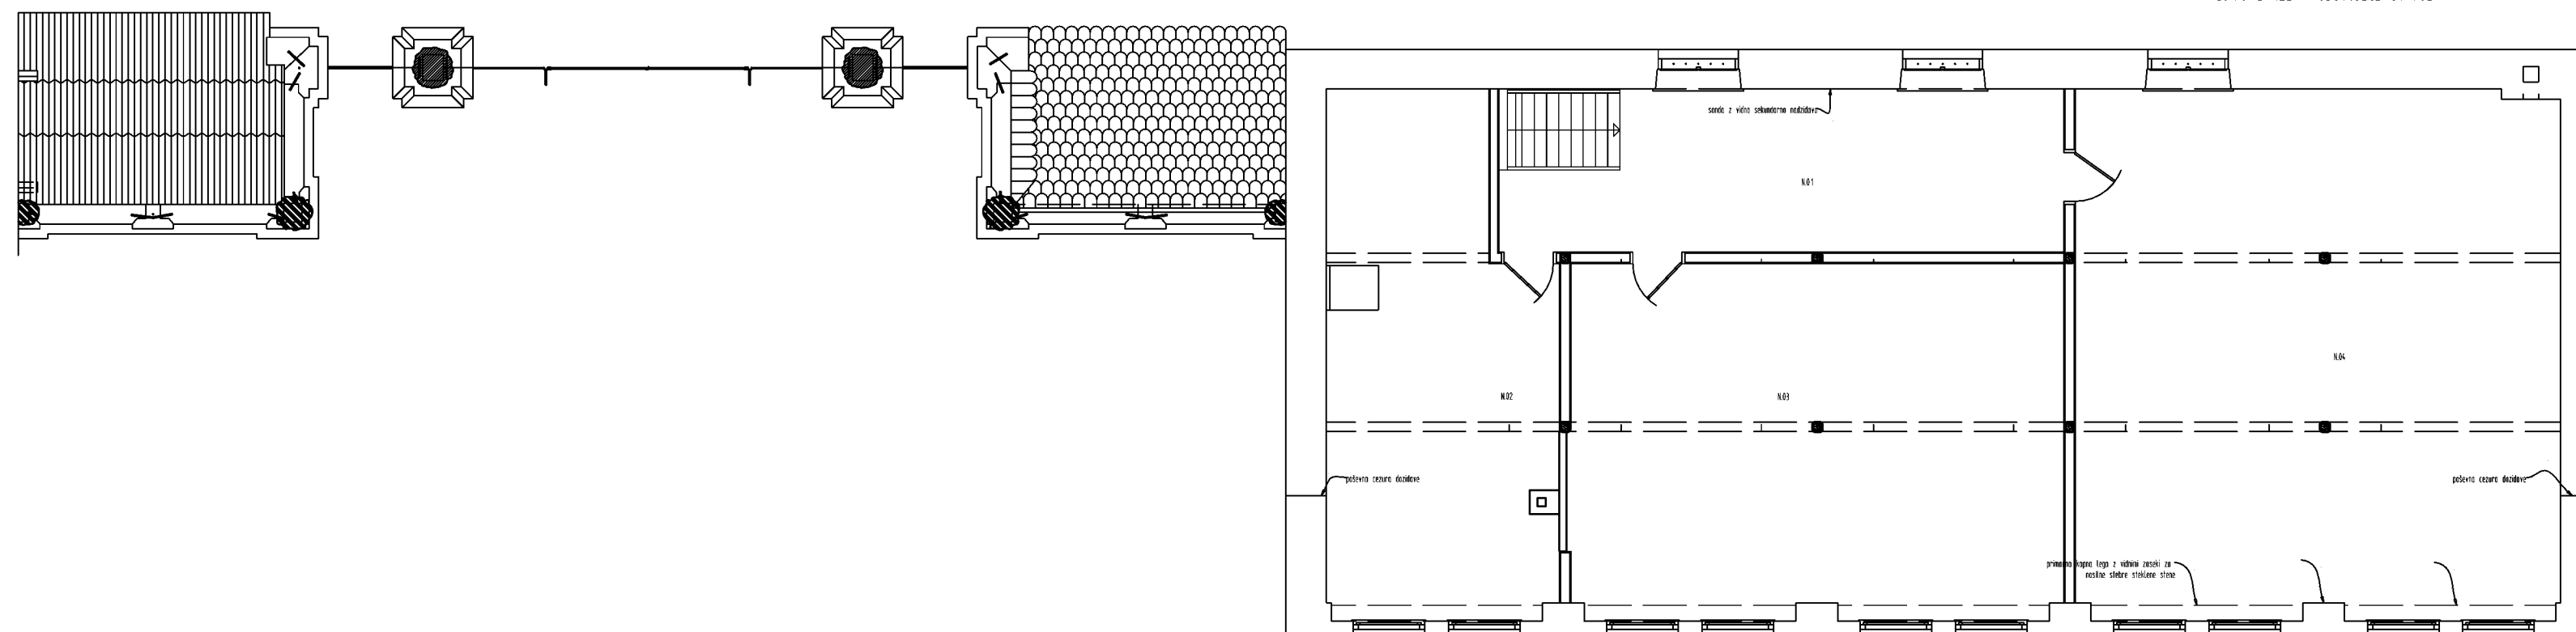

VODJA PROJEKTA: UROŠ REITER, univ.dipl.inž.arh. PA PPN  
ID. ŠT. ZAPS A-0174

 2:17,50NMV

VSEBINA RISBE: TLORIS ETAŽE

MERILO RISBE: 1:100 ŠT.RISBE:

DATUM: AVGUST, 2021 A.R.3.

TLORIS ETAŽE - OBSTOJEČE STANJE

TLORIS ETAŽE - PRIKAZ RUŠITEV