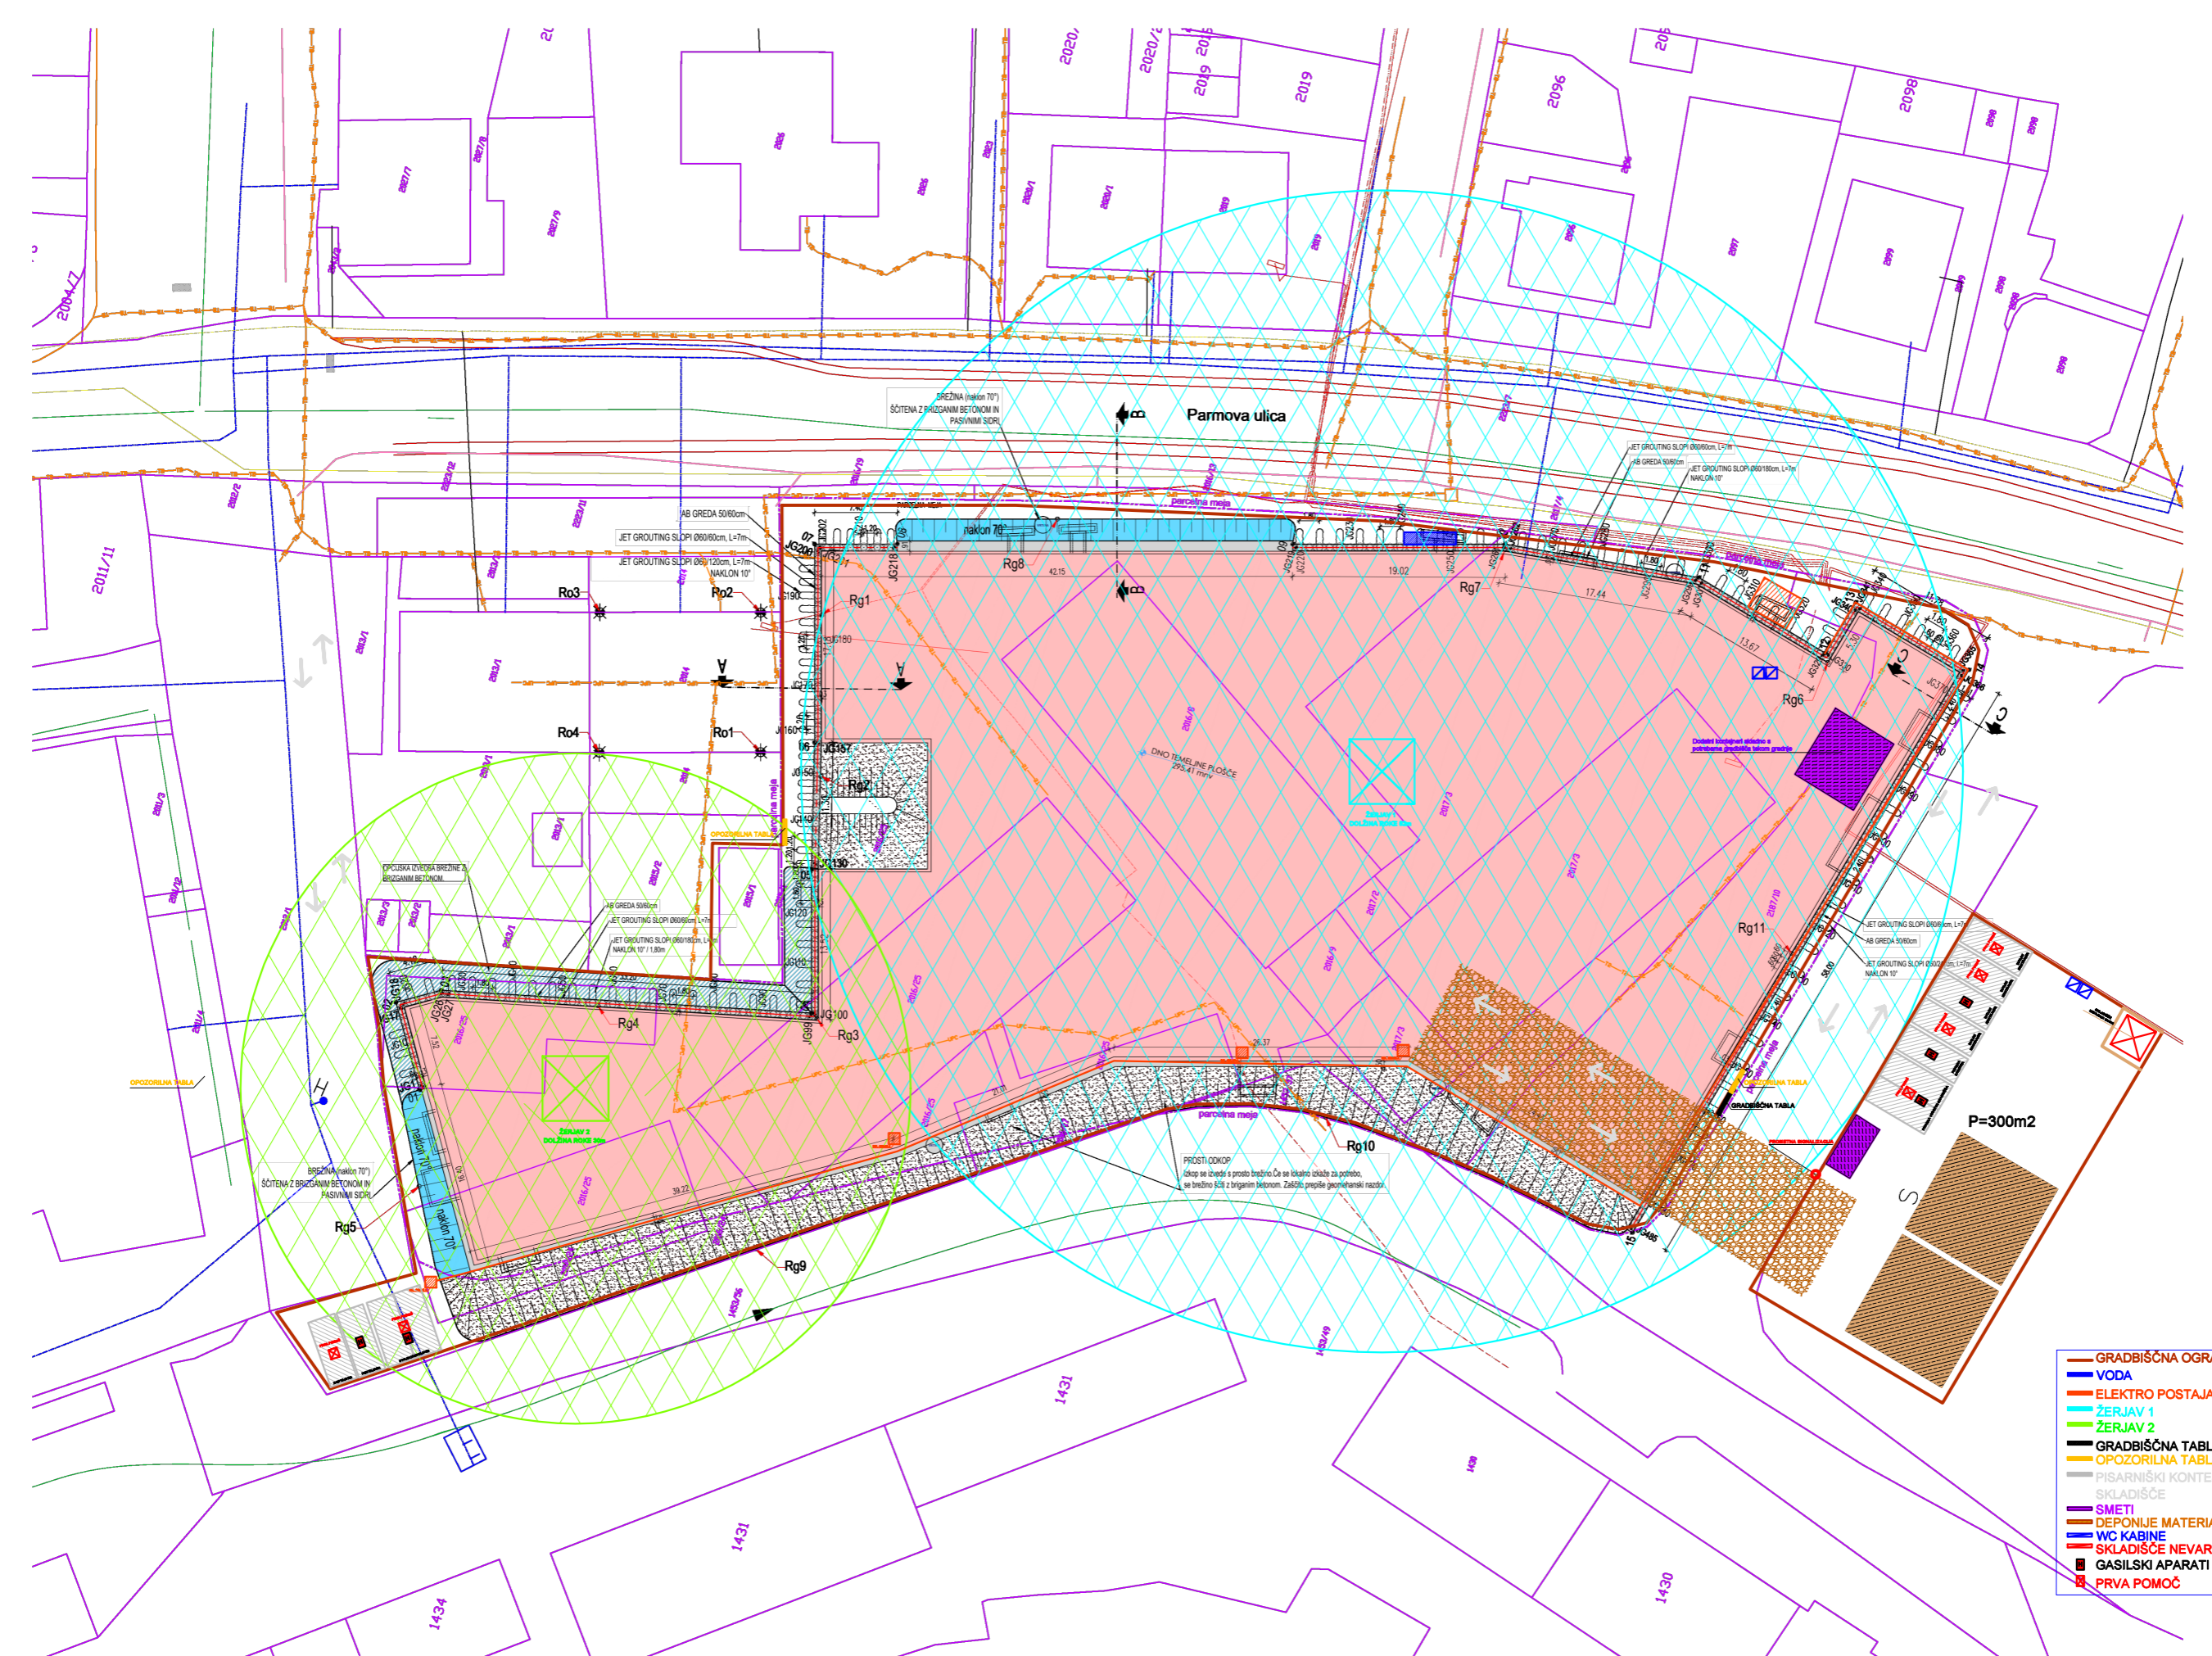

POGOJI ZA IZ

ELEMENT KONSTRUKCJE

JET GROUTING SLOP

BRIZGAN CEMENTNI BETON

LEGENDA

- GRADBIŠČNA OGRAJA
- VODA
- ELEKTRO POSTAJA
- ŽERJAV 1
- ŽERJAV 2
- GRADBIŠČNA TABLA
- OPOZORILNA TABLA
- PISARNIŠKI KONTEJNERI, GARDEROBA, SKLADIŠČE
- SMETI
- DEPONIRANE MATERIALA
- WC KABINE
- SKLADIŠČE NEVARNIH SNOVI
- GASILSKI APARATI
- PRVA POMOČ

GRAD

JET GROUTING SLOPI

GR Izv No