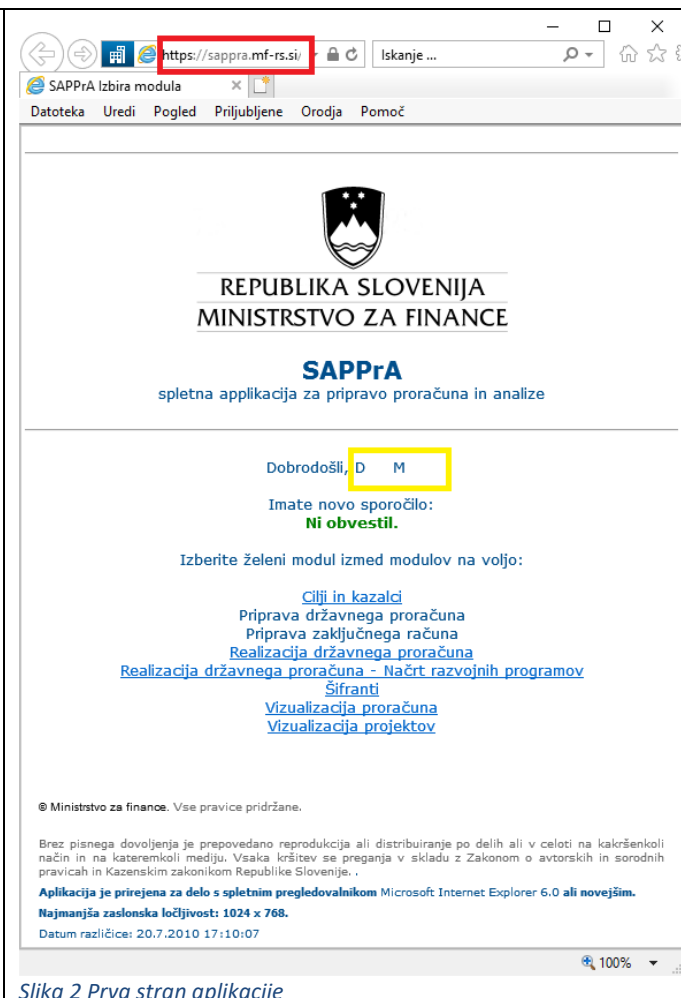

5.7.2022

Prijava v aplikacijo SAPPrA

Za prijavo na spletno aplikacijo SAPPrA uporabljamo uporabniška imena domene MFEXT. Uporabniško ime je v obliki MF11****. Vsak uporabnik dobi svoje uporabniško ime preko elektronskega sporočila, ki ga prejme preko administratorja sistema APPrA.

Aplikacija SAPPrA deluje samo v brskalniku **Microsoft Edge** v načinu Internet Explorer.

1. V naslovno vrstico brskalnika vnesite naslov aplikacije <https://sappra.mf-rs.si>
2. Vnesite uporabniško ime in geslo, kot je prikazano na sliki.
3. V primeru uspešne prijave se vam prikaže okno za izbiro modula in vaše ime. V nasprotnem primeru si oglejte [Reševanje najpogostejših težav SAPPrA](#).

Slika 1 Prijavno okno

Uporabniško ime vnesete skupaj z imenom domene, npr. MFEXT\MF119999

Poševnico \ dobite s kombinacijo tipk ALT GR + Q

Okence Zapomni si moje poverilnice naj ne bo odključano.

Slika 2 Prva stran aplikacije