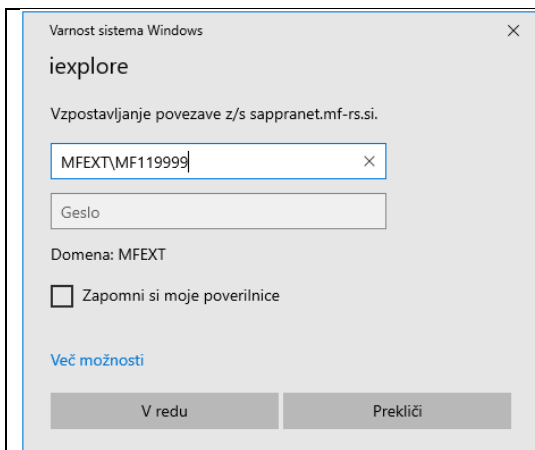

5.7.2022

Prijava v aplikacijo SAPPrA

Za prijavo na spletno aplikacijo SAPPrA uporabljamo uporabniška imena domene MFEXT. Uporabniško ime je v obliki MF11****. Vsak uporabnik dobi svoje uporabniško ime preko elektronskega sporočila, ki ga prejme preko administratorja sistema APPrA.

Aplikacija SAPPrA deluje samo v brskalniku **Microsoft Edge** v načinu Internet Explorer.

1. V naslovno vrstico brskalnika vnesite naslov aplikacije <https://sappra.mf-rs.si>
2. Vnesite uporabniško ime in geslo, kot je prikazano na sliki.
3. V primeru uspešne prijave se vam prikaže okno za izbiro modula in vaše ime. V nasprotnem primeru si oglejte [Reševanje najpogostejših težav SAPPrA](#).