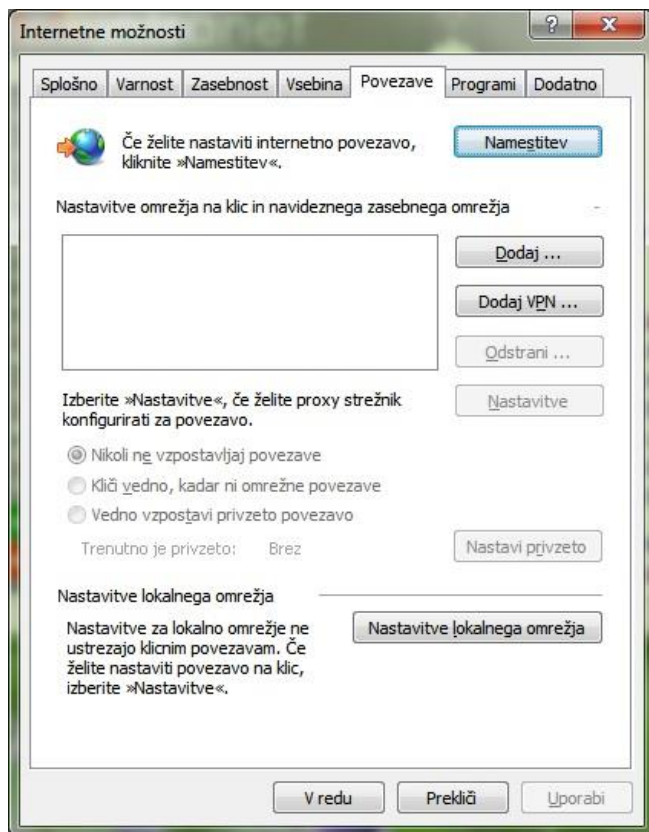

Odprete brskalnik, kliknete **Orodja**, **Internetne možnosti**.