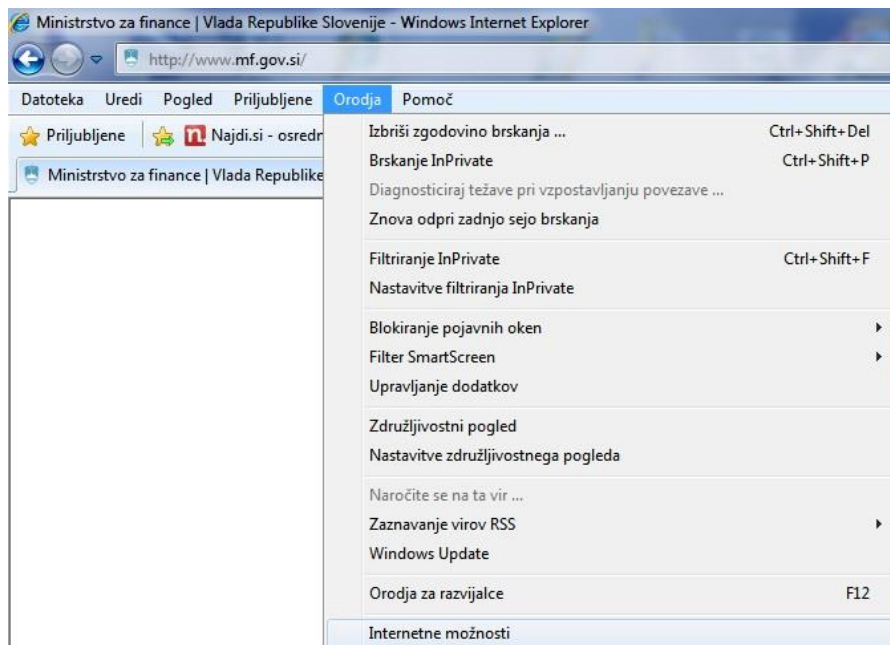

## Navodilo za nastavev brskalnika

Za zunanji dostop do Portala MF uporabite povezavo <https://eportal.mf-rs.si/Strani/default.aspx>.

V internetnem brskalniku (navodilo je prirejeno za Internet Explorer) morate vpisati izjemo v nastavitvah za proxy strežnik. To naredite na sledeči način:

Odprete brskalnik, kliknete **Orodja**, **Internetne možnosti**.

Kliknete na list **Povezave**, nato kliknete gumb **Nastavitve lokalnega omrežja**.

Kliknete gumb **Dodatno**.

V vnosno polje **Izjeme** vnesete **\*.mf-rs.si**.