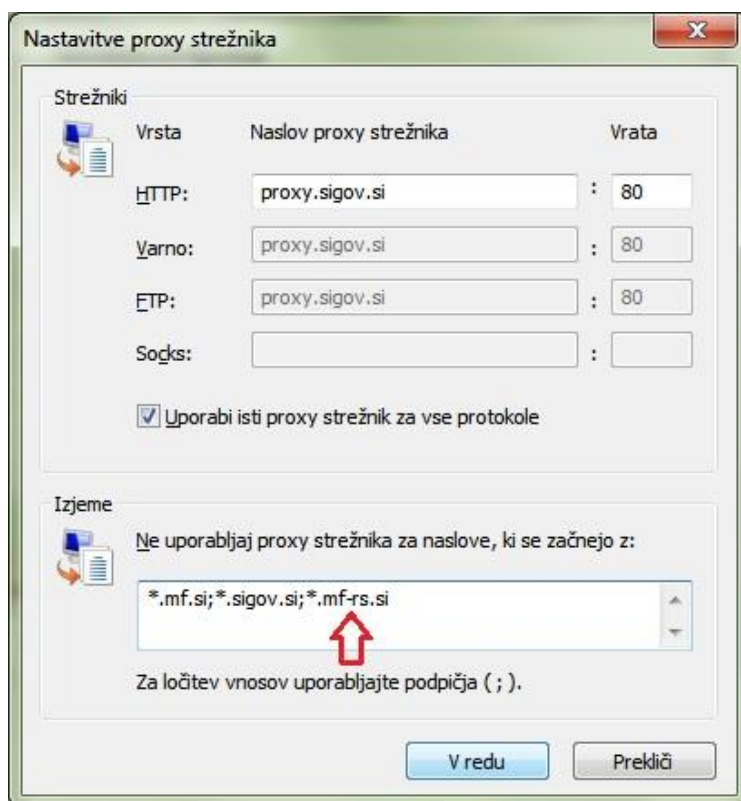

## Navodilo za nastavev brskalnika

Za zunanji dostop do Portala MF uporabite povezavo <https://eportal.mf-rs.si/Strani/default.aspx>.

V internetnem brskalniku (navodilo je prirejeno za Internet Explorer) morate vpisati izjemo v nastavitvah za proxy strežnik. To naredite na sledeči način:

Odprete brskalnik, kliknete **Orodja**, **Internetne možnosti**.

Kliknete na list **Povezave**, nato kliknete gumb **Nastavitve lokalnega omrežja**.

Kliknete gumb **Dodatno**.

V vnosno polje **Izjeme** vnesete **\*.mf-rs.si**.