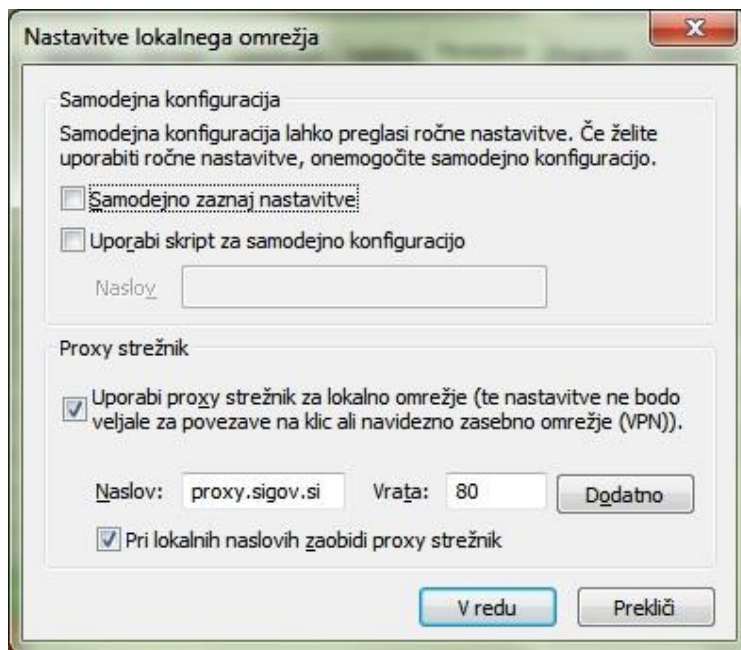

Kliknete na list **Povezave**, nato kliknete gumb **Nastavitve lokalnega omrežja**.

Kliknete gumb **Dodatno**.