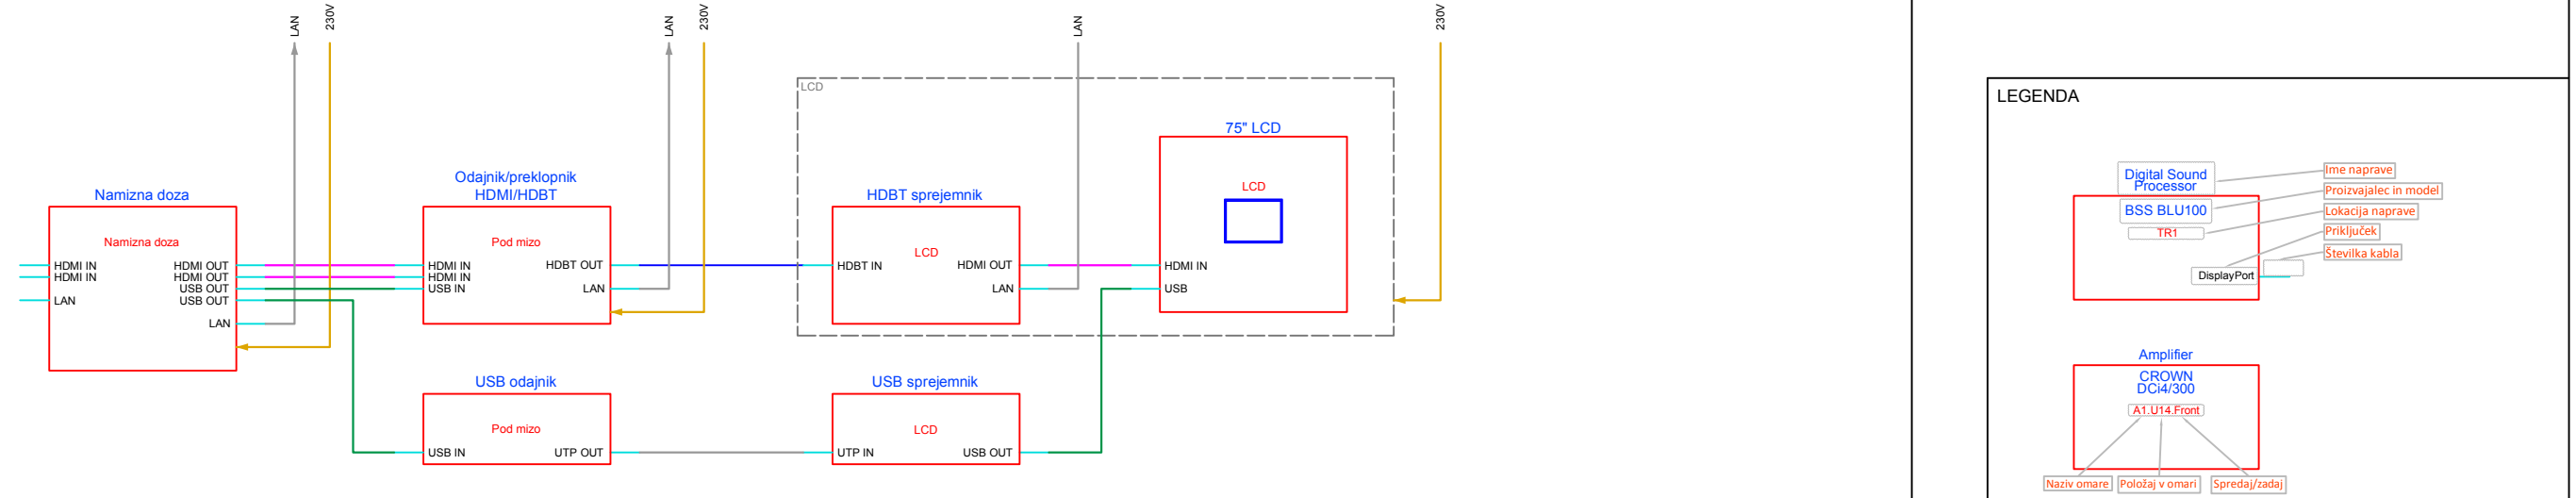

**LEGENDA**

Digital Sound Processor	Ime naprave
BSS BLU100	Proizvajalec in model
TR1	Lokacija naprave
DisplayPort	Priključek
	Številka kabla

Amplifier	
CROWN DCI4/300	
A1.U14.Front	
	Naziv omare
	Položaj v omari
	Spredaj/zadaj

Legend for cable types:

- Mrežni kabel (Network cable)
- HDMI kabel (HDMI cable)
- HDBaseT kabel (HDBaseT cable)
- Audio kabel (Audio cable)
- CRESNET kabel (CRESNET cable)
- Zvočnički kabel (Speaker cable)
- 230V (230V power)
- HD-SDI kabel (HD-SDI cable)

Projekt: Multimedijaska oprema MDDSZ	
Naziv: A/V shema multimedijaskih povezav Novinarsko središče: P3-p03	
Projekt #:	Datum: avgust 2019
Verzija: 1.1	2/3

Računalniška učilnica in sejna soba (P4-p03 + P4-m02)

Sejna soba tip A - z VK sistemom

Sejna soba s interaktivnim ekranom na dotik

Sejna soba s 75" TV sprejemnikom

LEGENDA

Projekt:  
Multimedijška oprema  
MDDSZ

Naziv:  
A/V shema multimedijških  
povezav  
Računalniška učilnica in  
sejne sobe