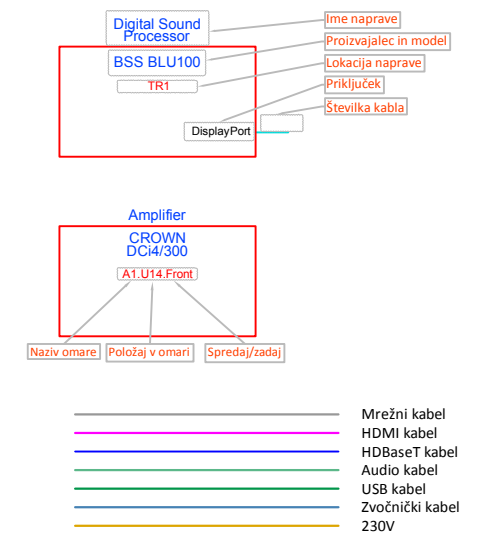

—	Mrežni kabel
—	HDMI kabel
—	HDBaseT kabel
—	Audio kabel
—	CRESNET kabel
—	Zvočnički kabel
—	230V
—	HD-SDI kabel

Projekt:	Multimedijska oprema MDDSZ
Naziv:	A/V shema multimedijskih povezav Konferenčna dvorana: P3-p02

Legend for cable types:

- Mrežni kabel (Network cable)
- HDMI kabel (HDMI cable)
- HDBaseT kabel (HDBaseT cable)
- Audio kabel (Audio cable)
- CRESNET kabel (CRESNET cable)
- Zvočnički kabel (Speaker cable)
- 230V (230V power)
- HD-SDI kabel (HD-SDI cable)

Projekt: Multimedijaska oprema MDDSZ	
Naziv: A/V shema multimedijaskih povezav Novinarsko središče: P3-p03	
Projekt #:	Datum: avgust 2019
Verzija: 1.1	2/3

Računalniška učilnica in sejna soba (P4-p03 + P4-m02)

Sejna soba tip A - z VK sistemom

Sejna soba s interaktivnim ekranom na dotik

Sejna soba s 75" TV sprejemnikom

LEGENDA

Projekt:  
Multimedijška oprema  
MDDSZ

Naziv:  
A/V shema multimedijških  
povezav  
Računalniška učilnica in  
sejne sobe