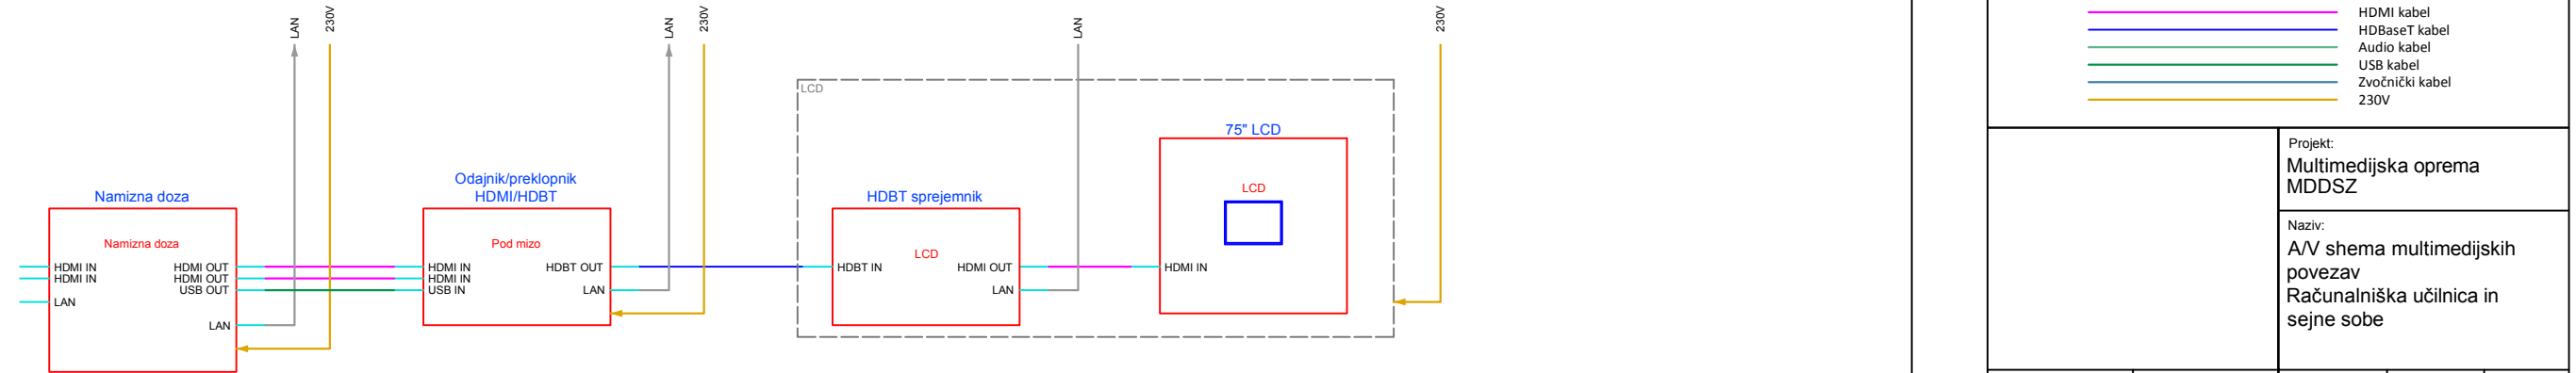

**LEGENDA**

Digital Sound Processor	Ime naprave
BSS BLU100	Proizvajalec in model
TR1	Lokacija naprave
DisplayPort	Priključek
	Številka kabla

Amplifier	
CROWN DCI4/300	
A1.U14.Front	
	Naziv omare
	Položaj v omari
	Spredaj/zadaj

Projekt: Multimedijaska oprema MDDSZ	
Naziv: A/V shema multimedijaskih povezav Novinarsko središče: P3-p03	
Projekt #:	Datum: avgust 2019
Verzija: 1.1	2/3

Računalniška učilnica in sejna soba (P4-p03 + P4-m02)

Sejna soba tip A - z VK sistemom

Sejna soba s interaktivnim ekranom na dotik

Sejna soba s 75" TV sprejemnikom

LEGENDA

Projekt:  
Multimedijška oprema  
MDDSZ

Naziv:  
A/V shema multimedijških  
povezav  
Računalniška učilnica in  
sejne sobe