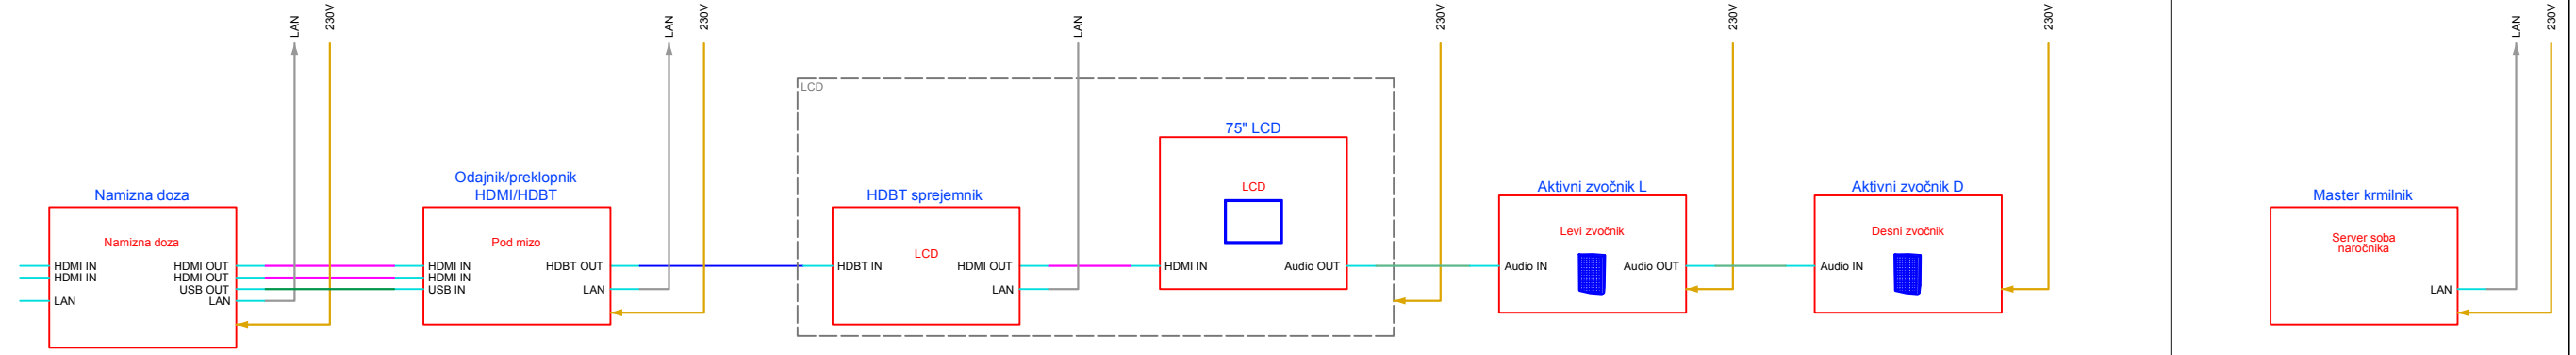

**LEGENDA**

Digital Sound Processor	Ime naprave
BSS BLU100	Proizvajalec in model
TR1	Lokacija naprave
DisplayPort	Priključek
	Številka kabla

Amplifier	
CROWN DCI4/300	
A1.U14.Front	
	Naziv omare
	Položaj v omari
	Spredaj/zadaj

—	Mrežni kabel
—	HDMI kabel
—	HDBaseT kabel
—	Audio kabel
—	CRESNET kabel
—	Zvočnički kabel
—	230V
—	HD-SDI kabel

Projekt:	Multimedijska oprema MDDSZ
Naziv:	A/V shema multimedijskih povezav Konferenčna dvorana: P3-p02

Projekt #:	Datum:	Verzija:	
	avgust 2019	1.1	1/3

**LEGENDA**

- Digital Sound Processor: BSS BLU100 (TR1)
- Amplifier: CROWN DCI4/300 (A1.U14.Front)
- Other components: Zvočnik L (Levi zvočnik), Zvočnik D (Desni zvočnik), Priključna plošča, Avdio ojačevalnik 4x125W, Avdio distribucija 1/8 - NI PREDMET RAZPISA, Snemalnik, HDBT sprejemnik, 75" LCD - NI PREDMET RAZPISA, 8 x RELAY 10A, DALI, PWS 60W, BUS IN, SYSTEM BUS, DALI BUS.

Sejna soba tip A - z VK sistemom

Sejna soba s interaktivnim ekranom na dotik

Sejna soba s 75" TV sprejemnikom

LEGENDA

Projekt:  
Multimedijška oprema  
MDDSZ

Naziv:  
A/V shema multimedijških  
povezav  
Računalniška učilnica in  
sejne sobe