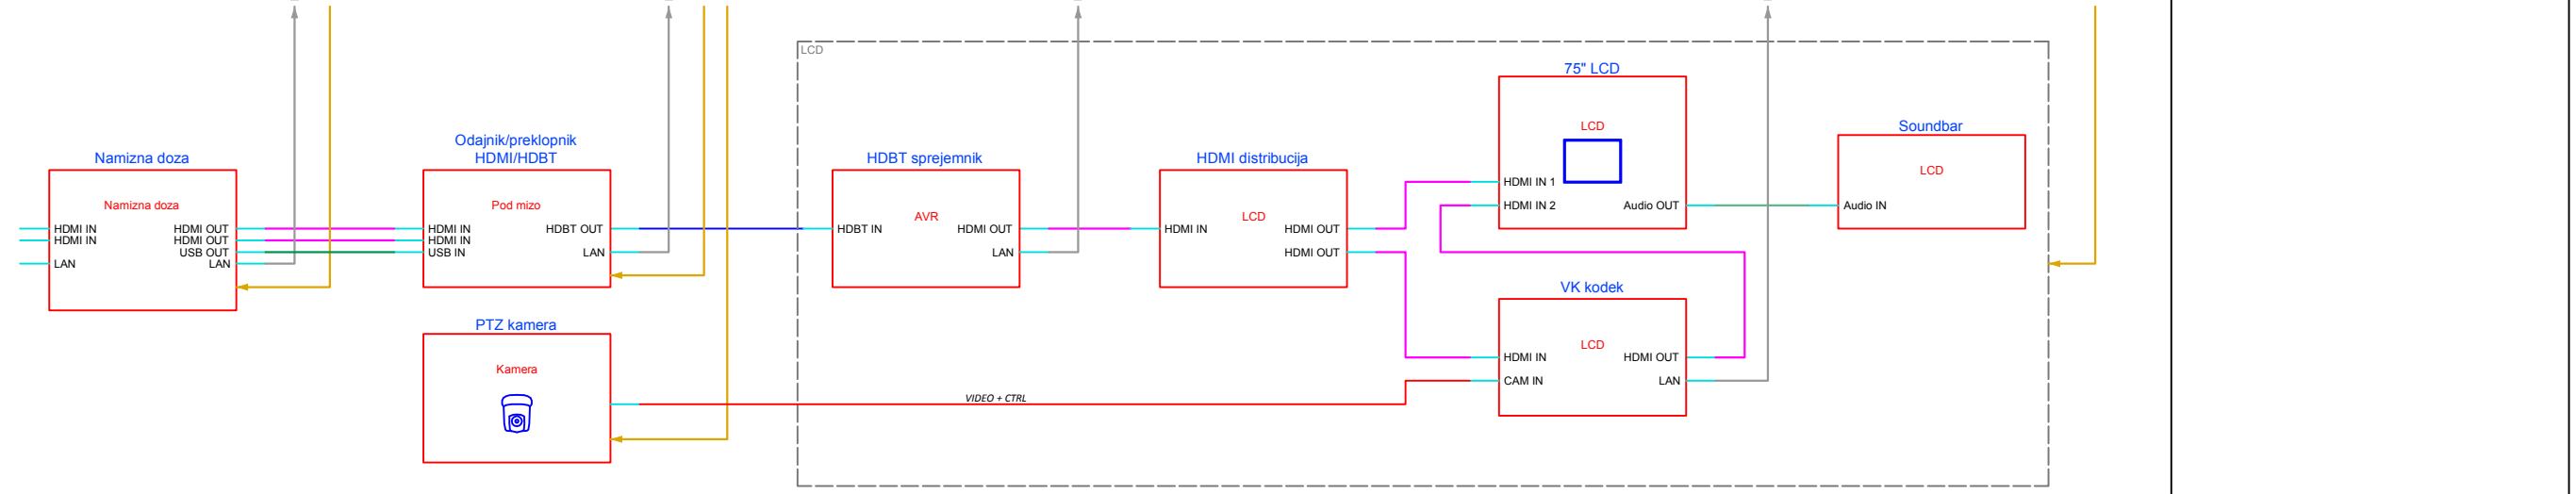

Sejna soba tip A - z VK sistemom

Sejna soba s interaktivnim ekranom na dotik

Sejna soba s 75" TV sprejemnikom

LEGENDA

Projekt:  
Multimedijška oprema  
MDDSZ

Naziv:  
A/V shema multimedijških  
povezav  
Računalniška učilnica in  
sejne sobe