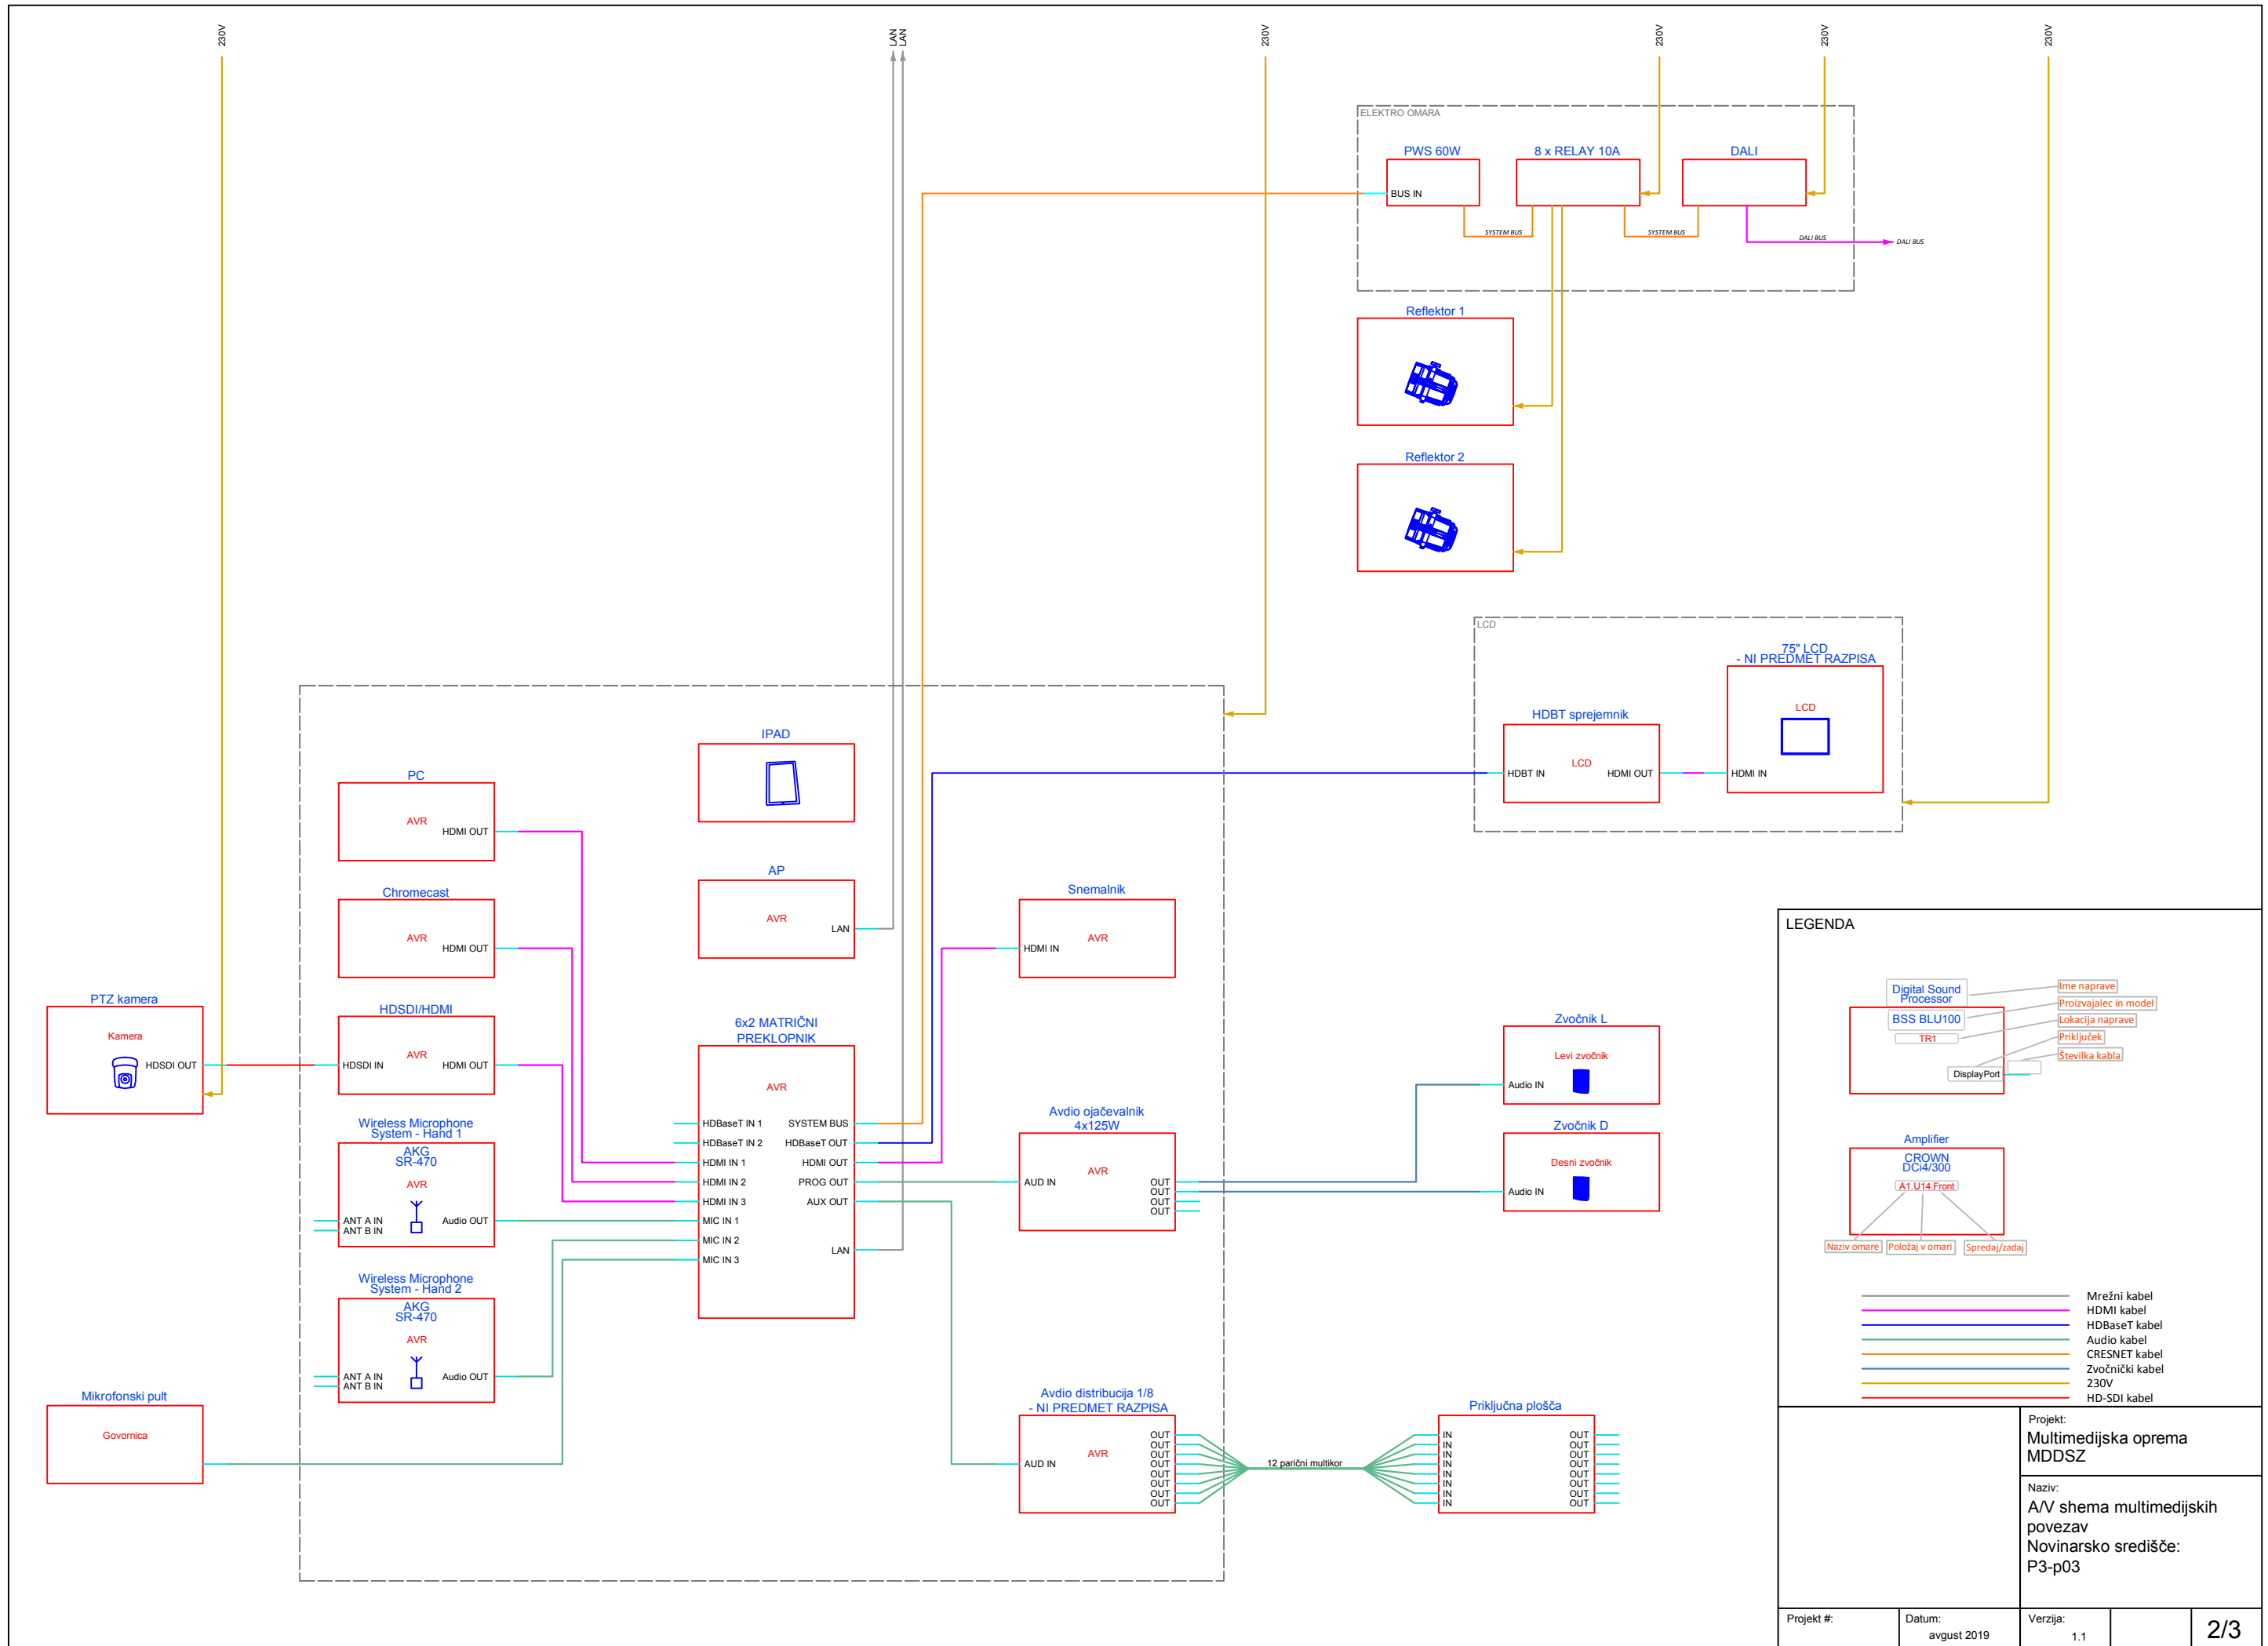

**LEGENDA**

Digital Sound Processor	Ime naprave
BSS BLU100	Proizvajalec in model
TR1	Lokacija naprave
DisplayPort	Priključek
	Številka kabla

Amplifier	
CROWN DCI4/300	
A1.U14.Front	
	Naziv omare
	Položaj v omari
	Spredaj/zadaj

—	Mrežni kabel
—	HDMI kabel
—	HDBaseT kabel
—	Audio kabel
—	CRESNET kabel
—	Zvočnički kabel
—	230V
—	HD-SDI kabel

Projekt:	Multimedijska oprema MDDSZ
Naziv:	A/V shema multimedijskih povezav Konferenčna dvorana: P3-p02

Projekt #:	Datum:	Verzija:	
	avgust 2019	1.1	1/3

**LEGENDA**

- Digital Sound Processor: BSS BLU100 (TR1)
- Amplifier: CROWN DCI4/300 (A1.U14.Front)
- Other components: Zvočnik L (Levi zvočnik), Zvočnik D (Desni zvočnik), Priključna plošča, Avdio ojačevalnik 4x125W, Avdio distribucija 1/8 - NI PREDMET RAZPISA, Snemalnik, HDBT sprejemnik, 75" LCD - NI PREDMET RAZPISA, 8 x RELAY 10A, DALI, PWS 60W, BUS IN, SYSTEM BUS, DALI BUS.

Sejna soba tip A - z VK sistemom

Sejna soba s interaktivnim ekranom na dotik

Sejna soba s 75" TV sprejemnikom

LEGENDA

Projekt:  
Multimedijška oprema  
MDDSZ

Naziv:  
A/V shema multimedijških  
povezav  
Računalniška učilnica in  
sejne sobe